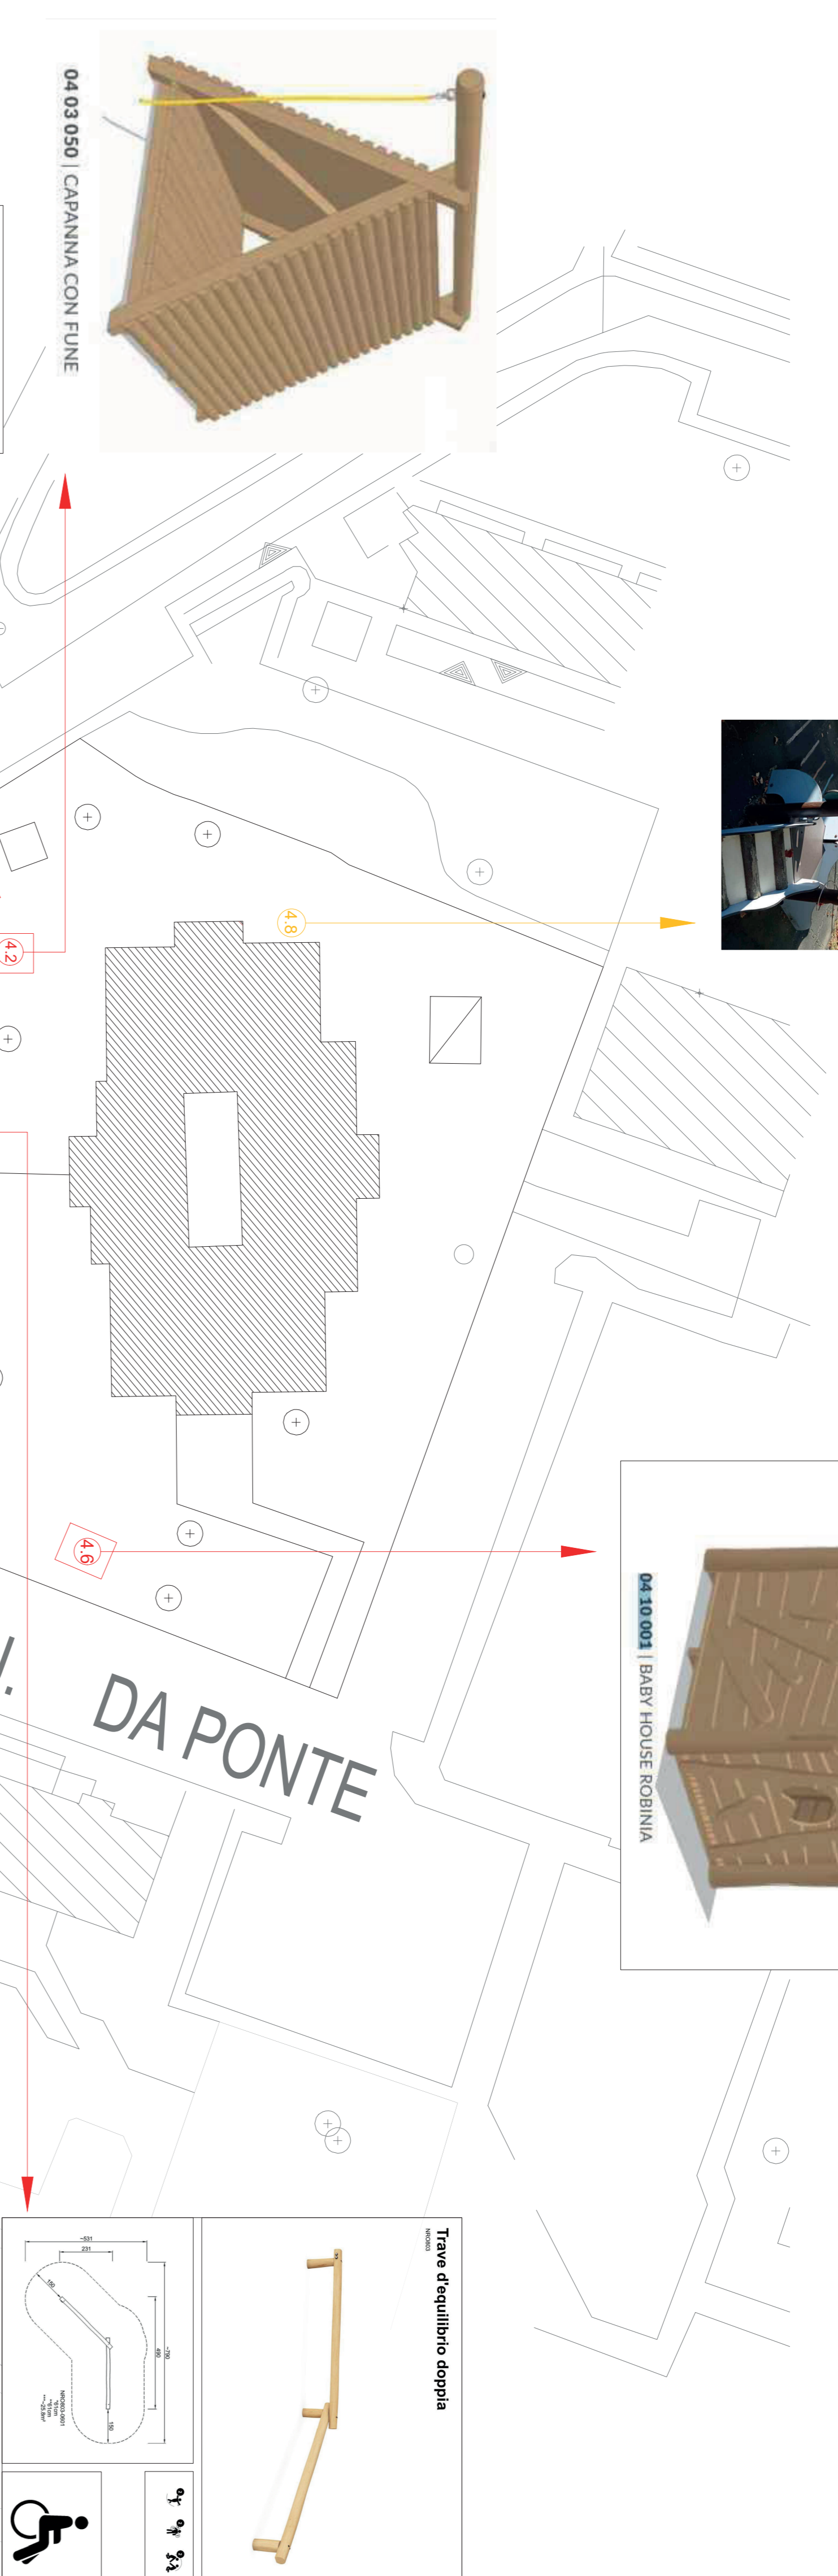

OPERE PER L'INCREMENTO E LA SOSTITUZIONE DELLE STRUTTURE LUDICHE NEI GIARDINI SCOLASTICI

LOTTO 2

Importo complessivo: 250.000,00 euro
CUP: H92B23005220004
Codice Opera: LLPP VER 2023/016

7-4

Progettista Esterno: Dott. Agr. Basso Bruna

Progetto esecutivo

RUP: Dott. Agr. Degli'Innocenti Ciro
Capo Settore: Dott. Agr. Degli'Innocenti Ciro