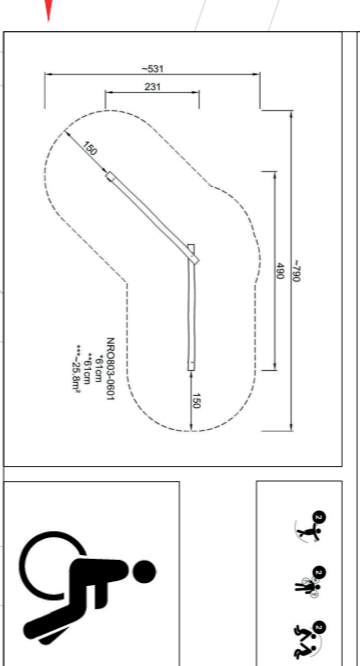

Trave d'equilibrio doppia