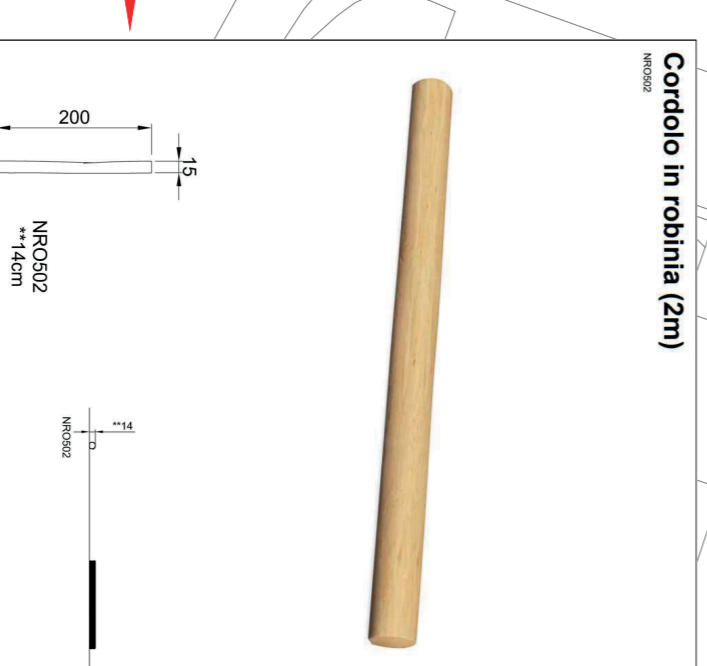

Cordolo in robinia (2m)