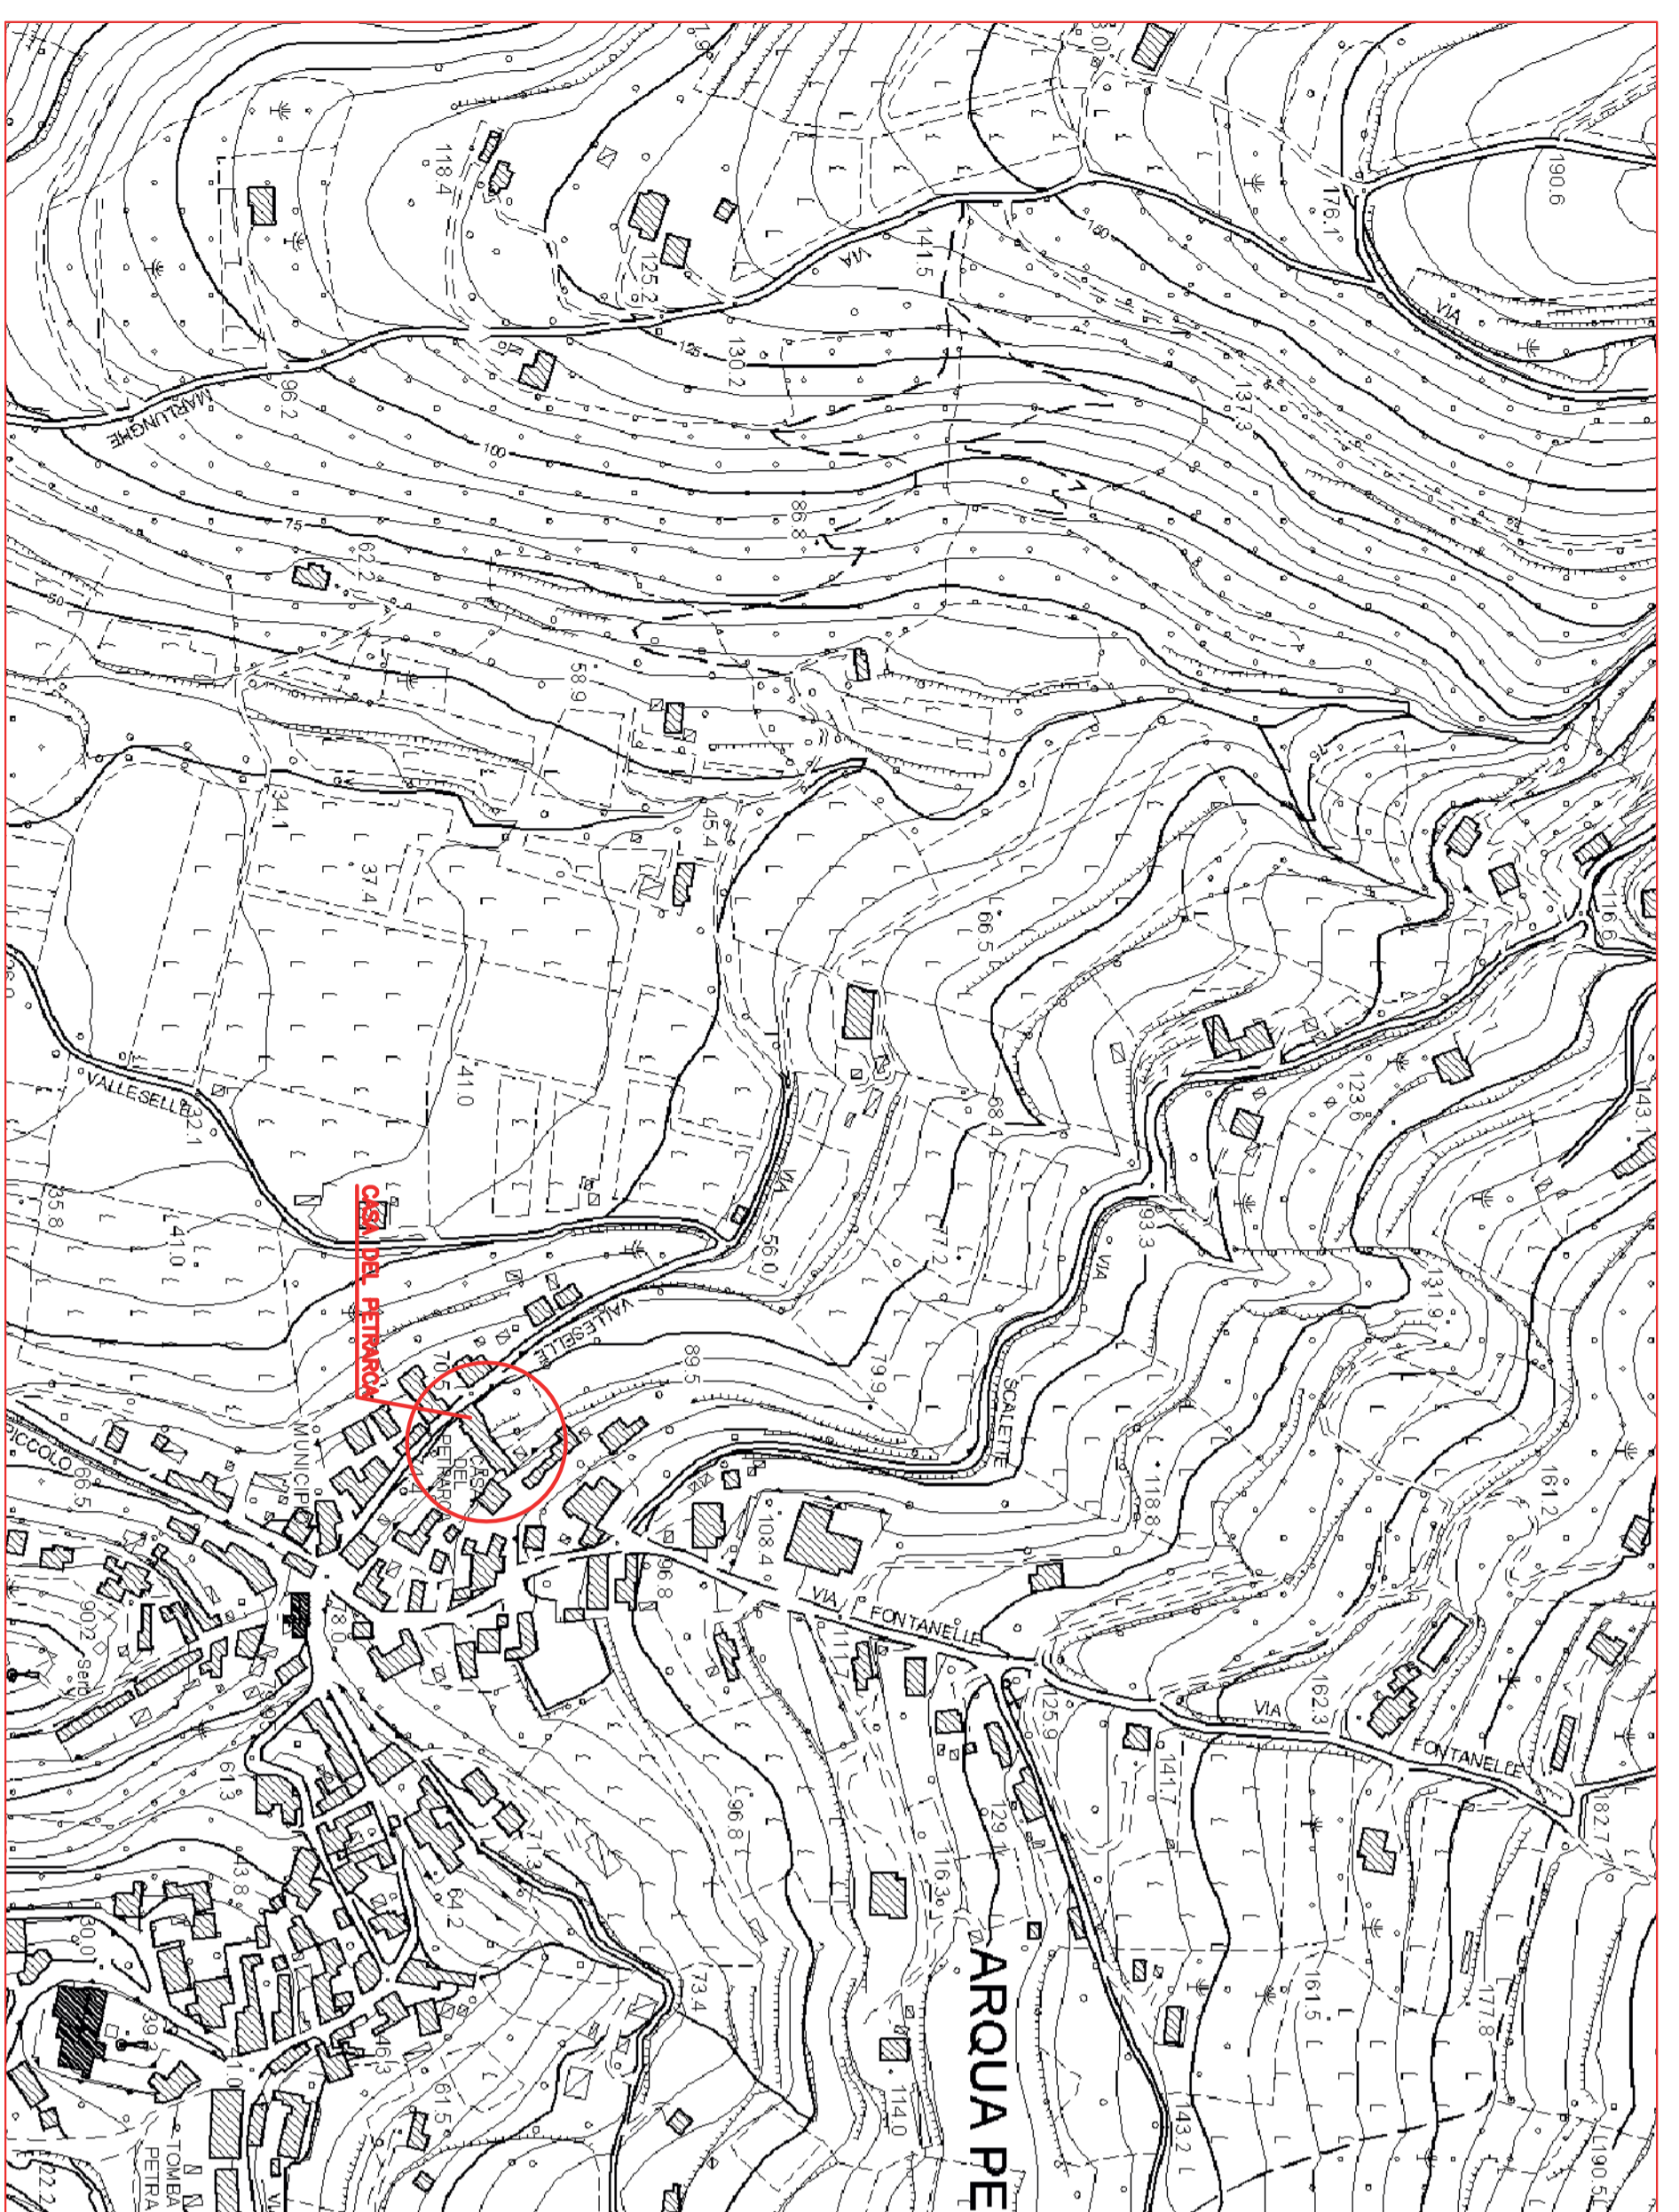

C.T.R. – CARTA TECNICA REGIONALE – ESTRATTO SCALA 1:5000