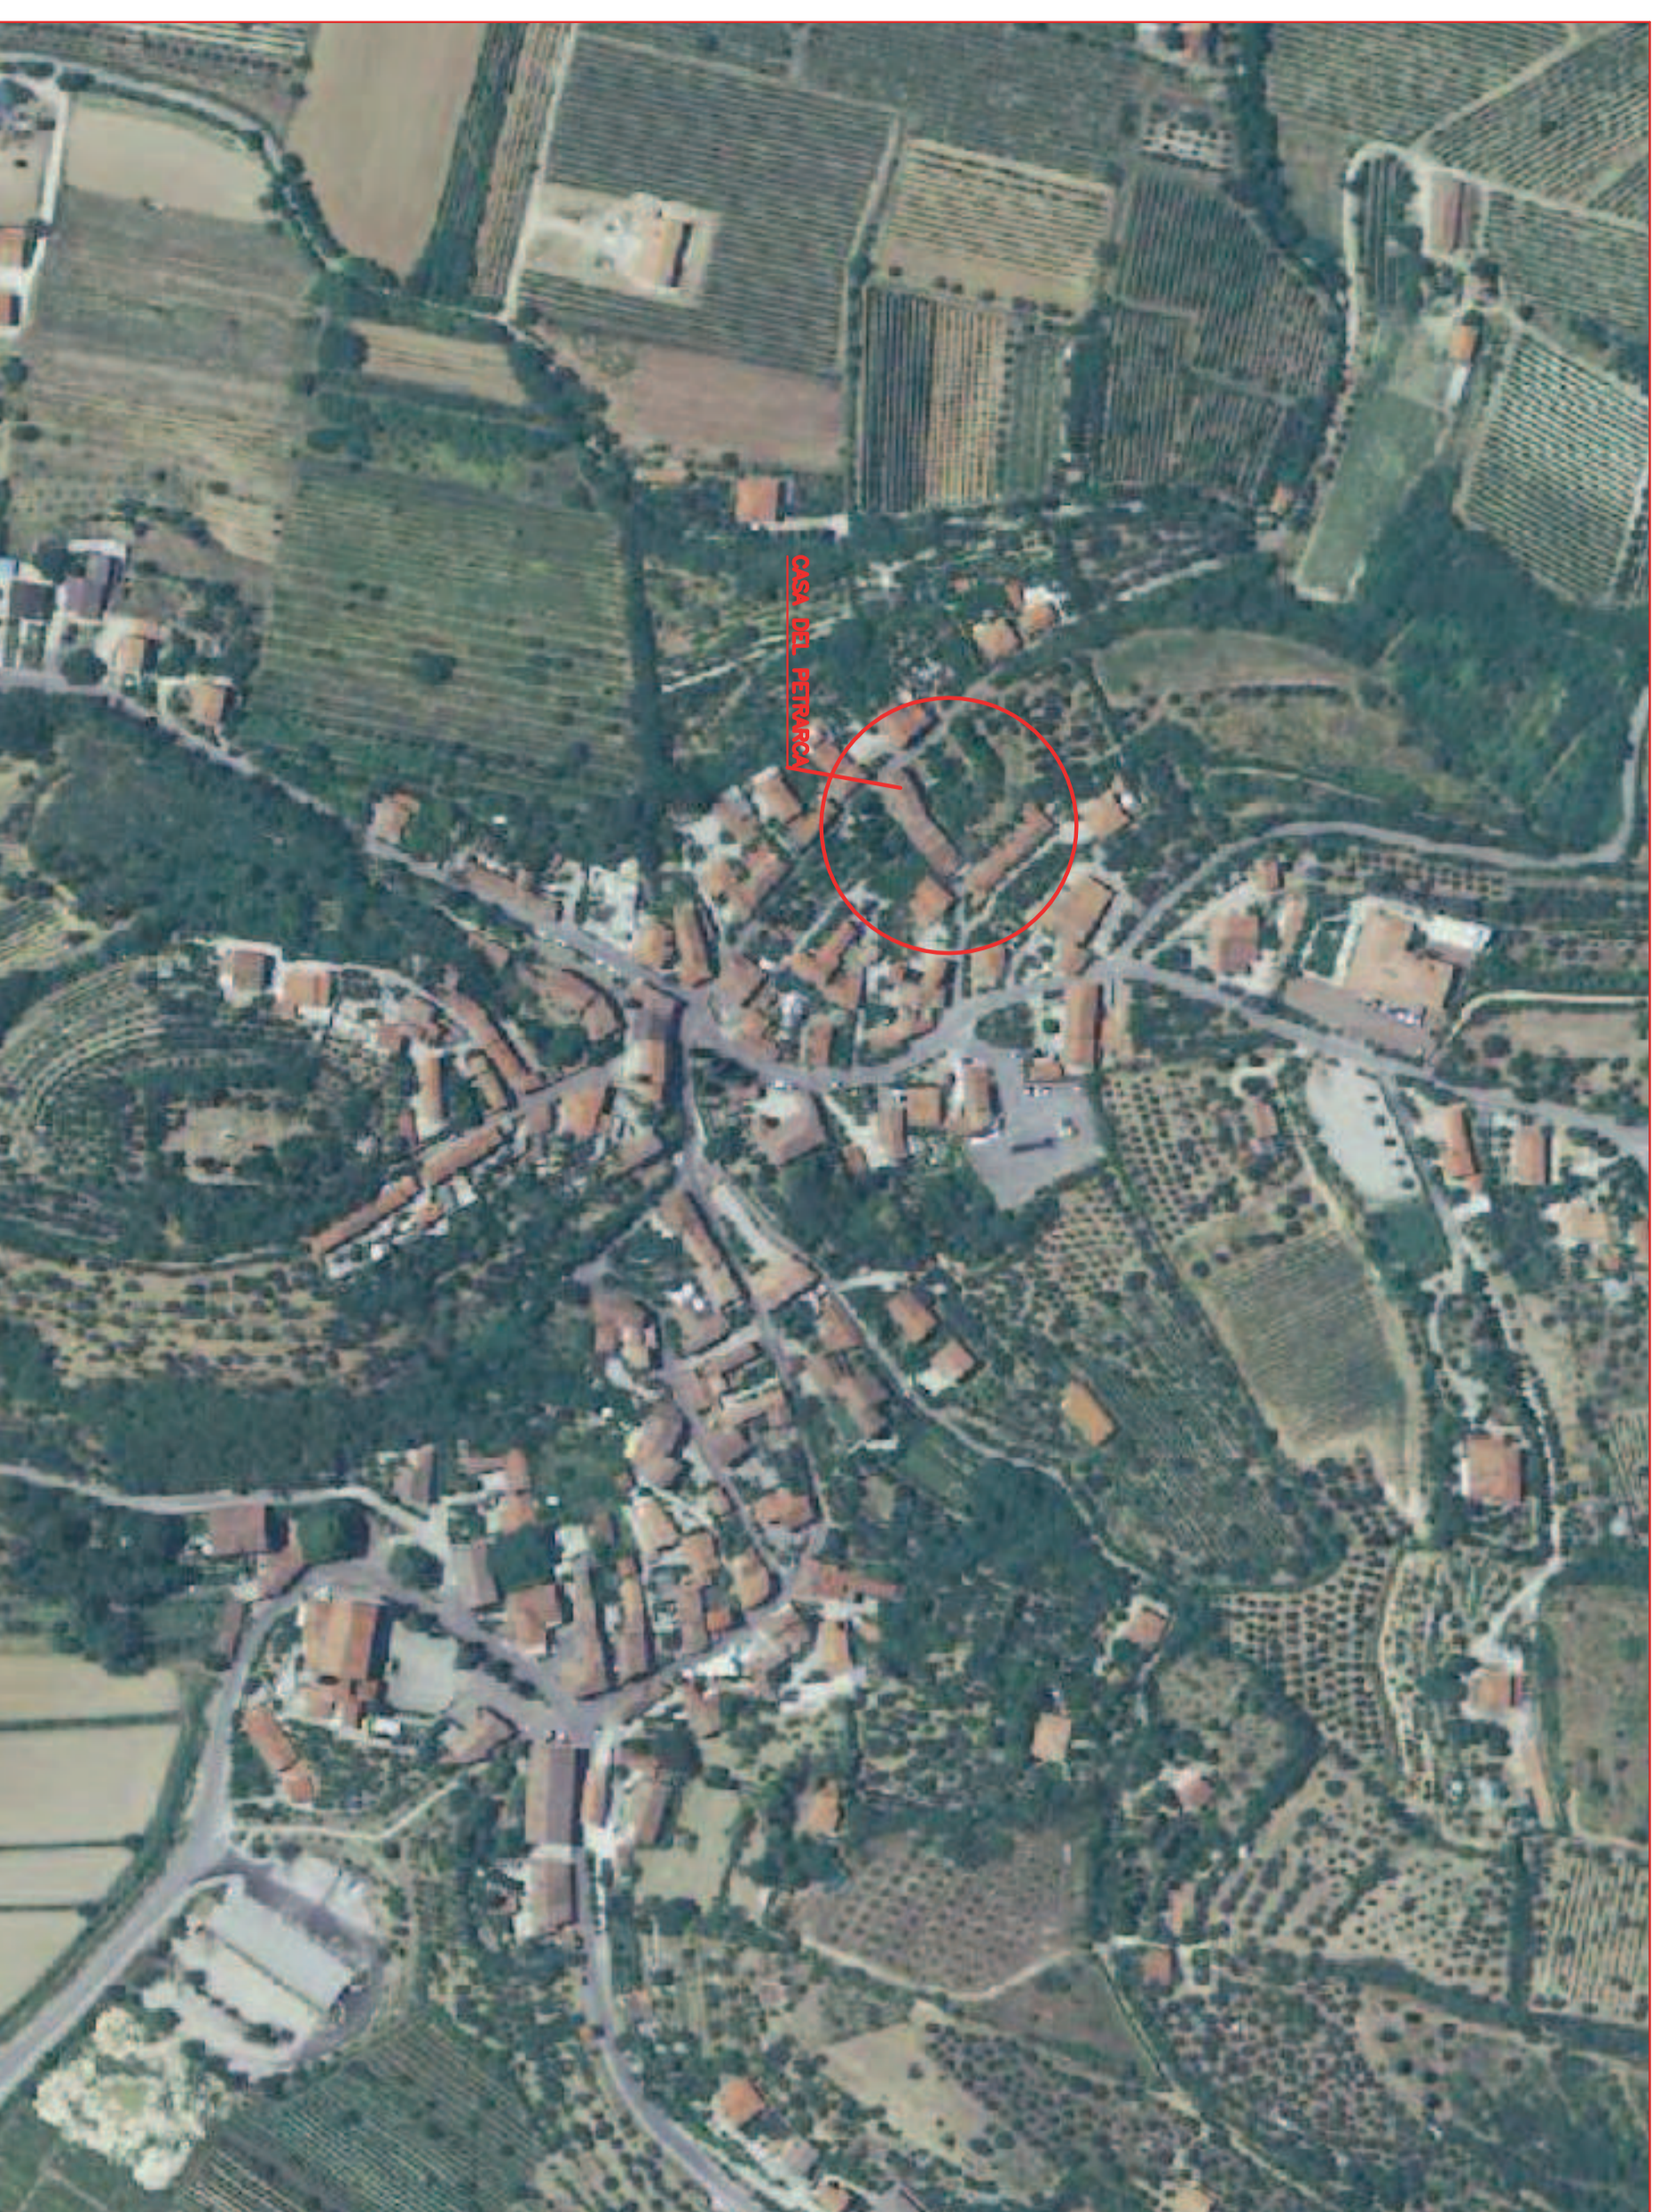

COMUNE DI PADOVA

SETTORE LAVORI PUBBLICI

**RESTAURO DEGLI AFFRESCHI DELLA CASA DEL
PETRARCA E MANUTENZIONE STRAORDINARIA DI
PARTE DELLA COPERTURA
PROGETTO ESECUTIVO**

IMPORTO COMPLESSIVO: € 150.000,00

N° Progetto	CUP H99D1700135004	Elaborato	1
Nome file:	LLPP 2018/113 BDP	INQUADRAMENTO: PRG / CATASTO	
Data			
Progettisti		Capo Settore	
	Arch. Fabio Fiocco		
	Arch. Domenico Lo Bosco		
	Collaboratore alla Progettazione: D.ssa Elisa Pagan