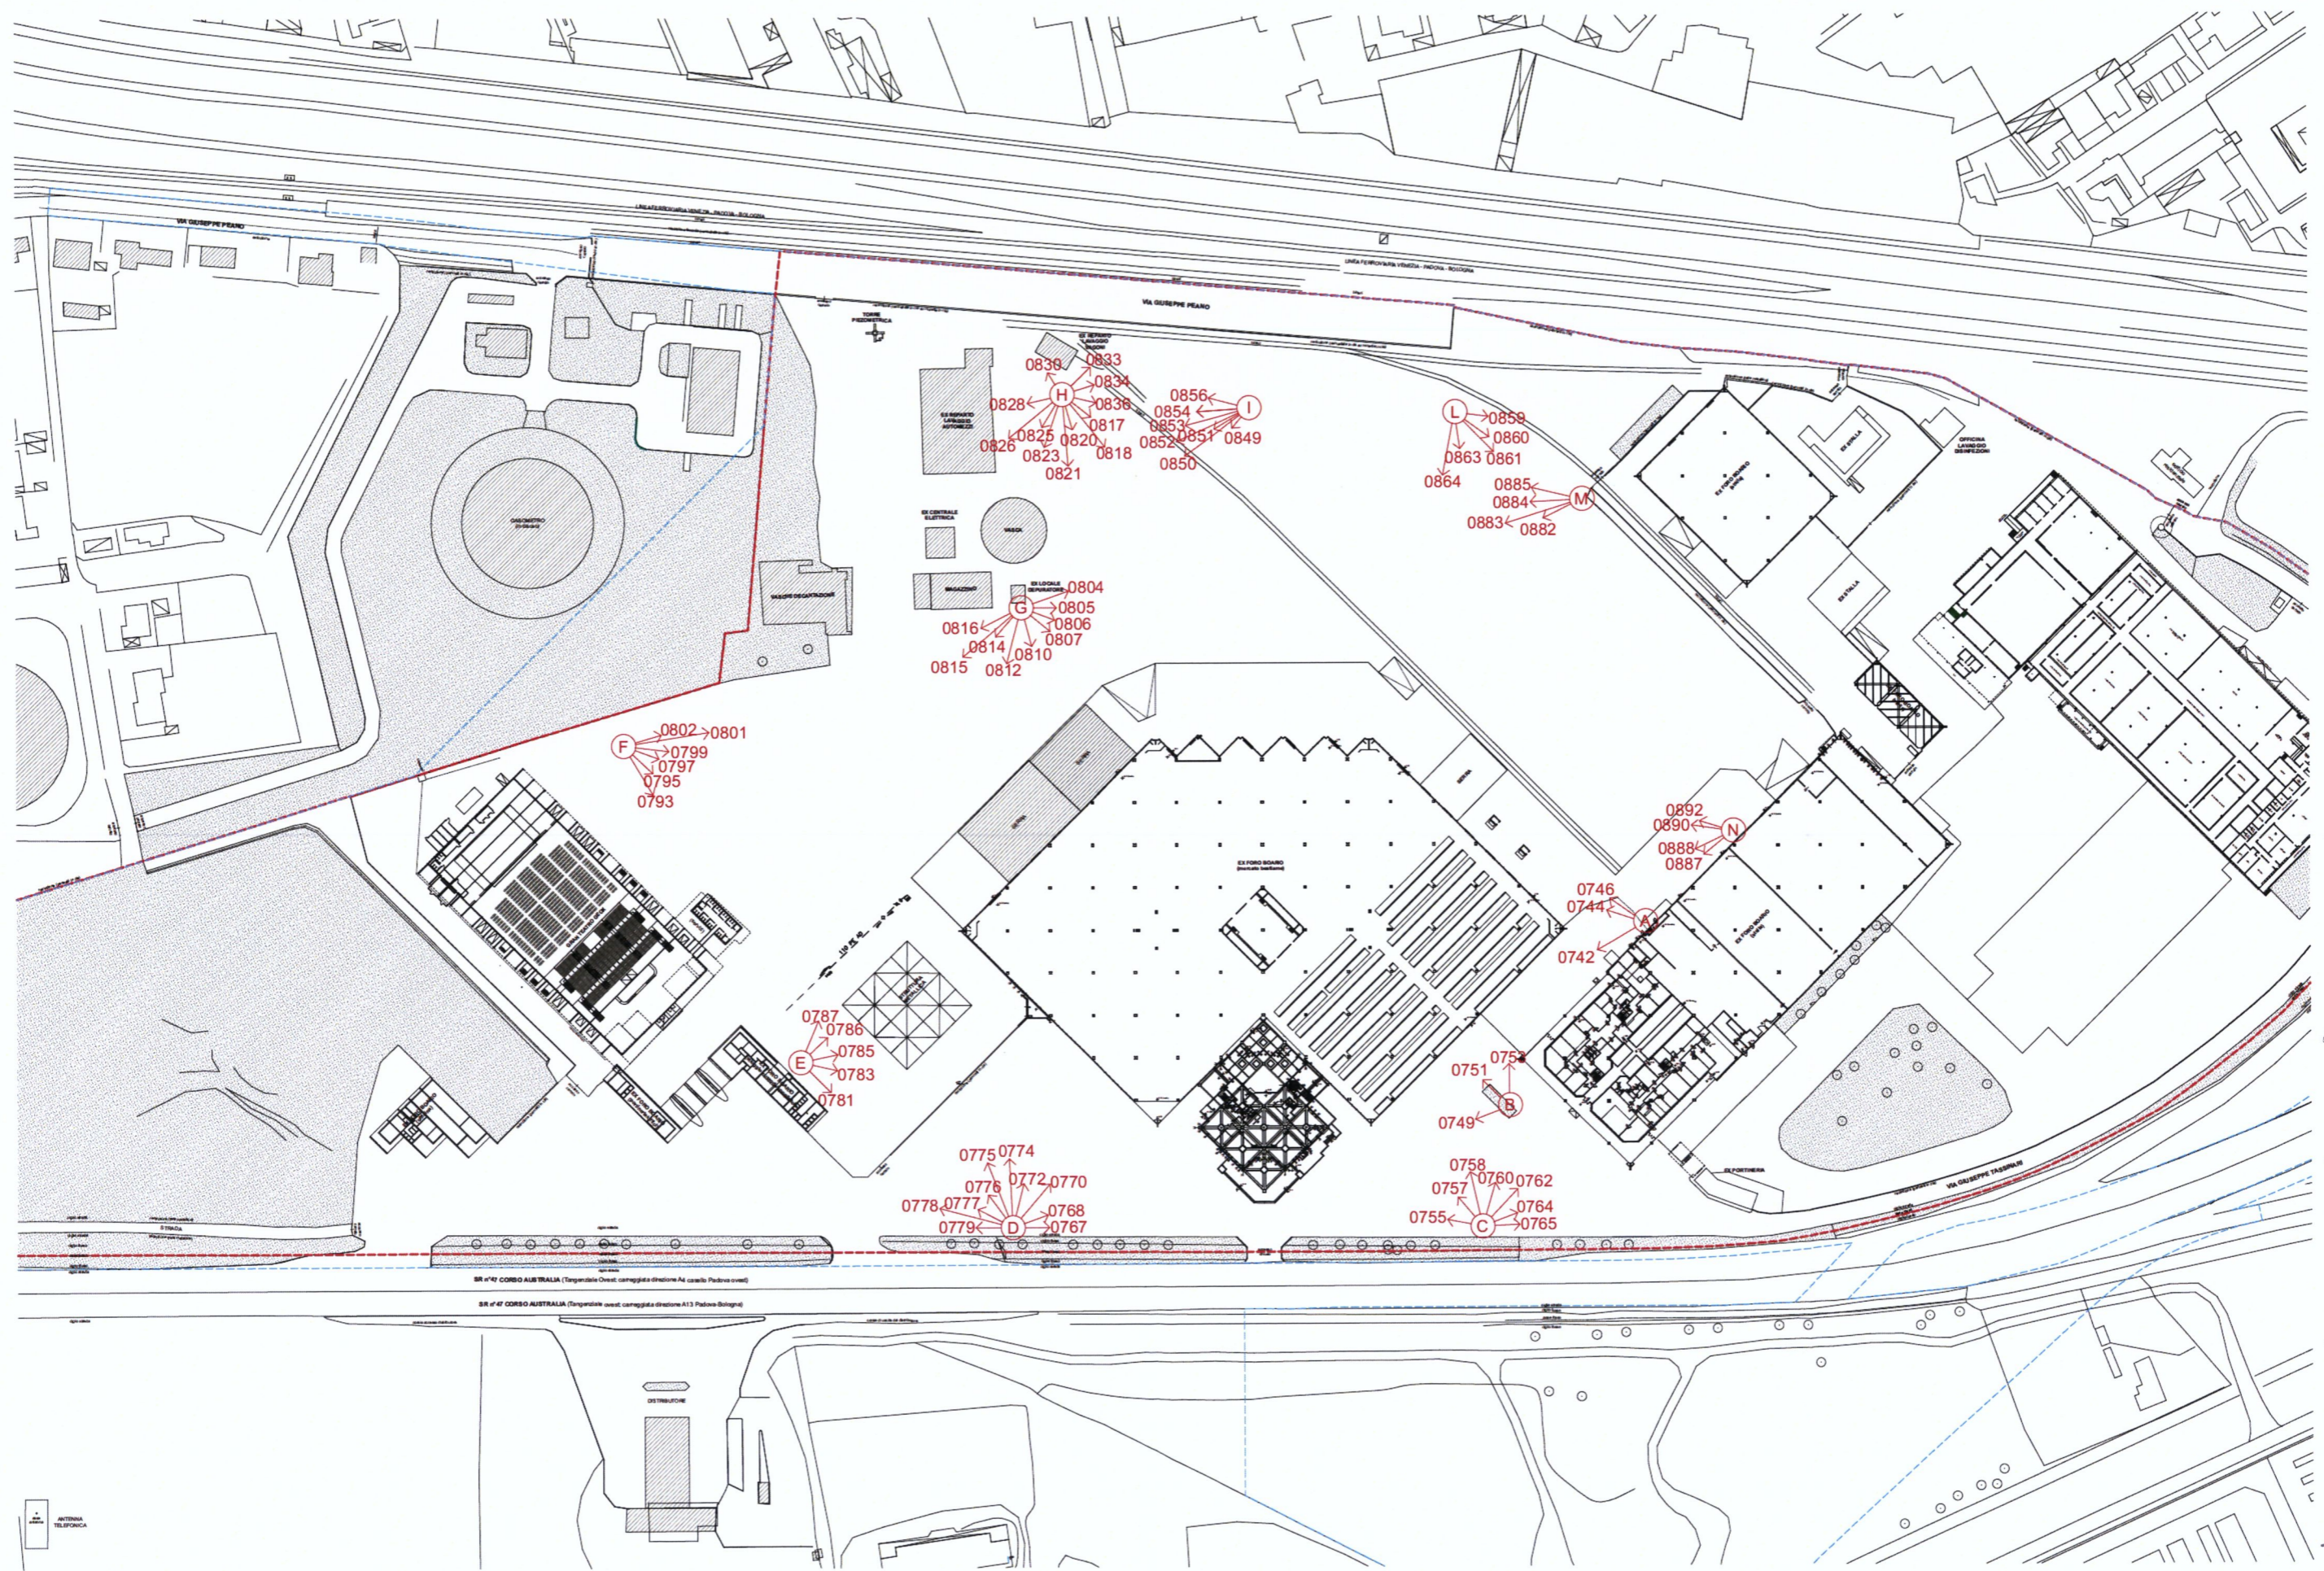

DOCUMENTAZIONE FOTOGRAFICA DELLO STATO DEI LUOGHI

A handwritten signature in blue ink, consisting of several stylized, overlapping strokes, located in the bottom right corner of the page.

PLANIMETRIA DELLO STATO DI FATTO CON INDICAZIONE DEI CONI OTTICI FOTOGRAFICI

scala 1:2000

[Handwritten signatures and initials on the right margin]

Stazione A, foto 0742

Stazione A, foto 0744

Stazione A, foto 0746

[Handwritten signatures and initials]

Stazione B, foto 0749

Stazione B, foto 0751

Stazione D, foto 0775

A handwritten signature or mark in black ink, consisting of a stylized, cursive shape.

A large, stylized handwritten signature or mark in black ink, consisting of several loops and a long vertical stroke.

Stazione D, foto 0776

Stazione D, foto 0777

Stazione D, foto 0778

A series of handwritten marks, including a signature and several scribbles, located on the right side of the page.

Stazione D, foto 0779

Stazione E, foto 0781