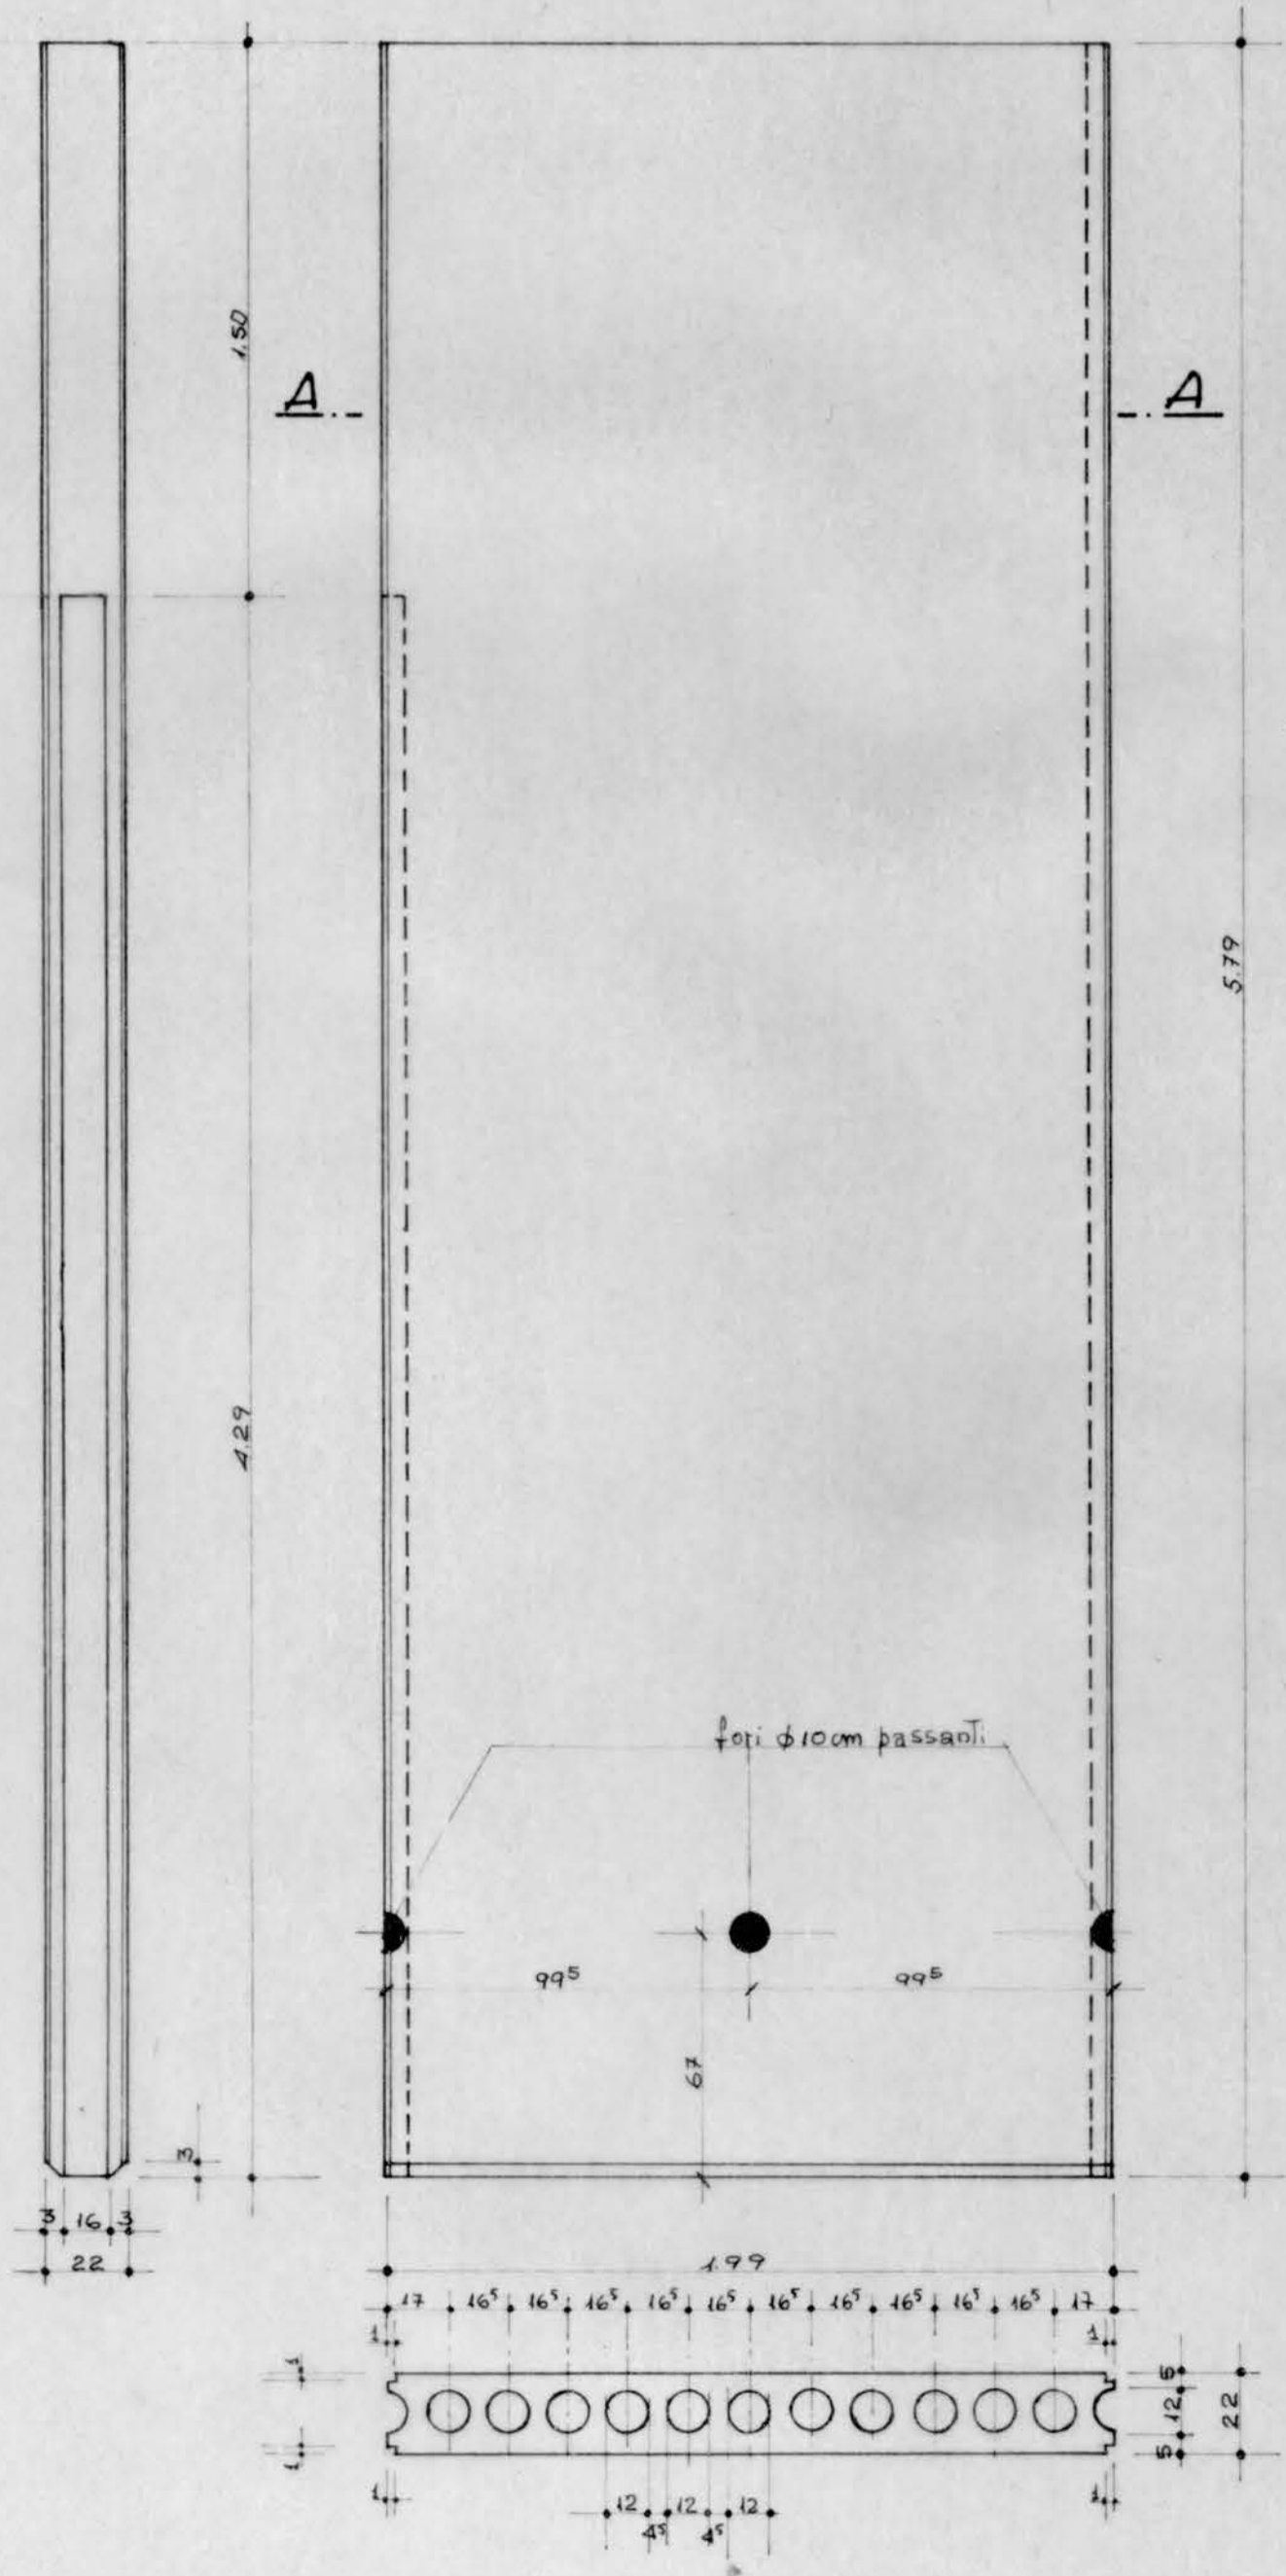

SEZIONE A.A

N° PEZZI	impresa Ing. GUARALDO - sezione precompressi -	strada Castellana Paese (TV) - tel. 95115
1	PANNELLI TIPO "C ¹ "	PROGETTO DEL FORD BOARIO DI PADOVA
DATA	DETTAGLI	PANNELLI DEL FIENILE
25/7/67		