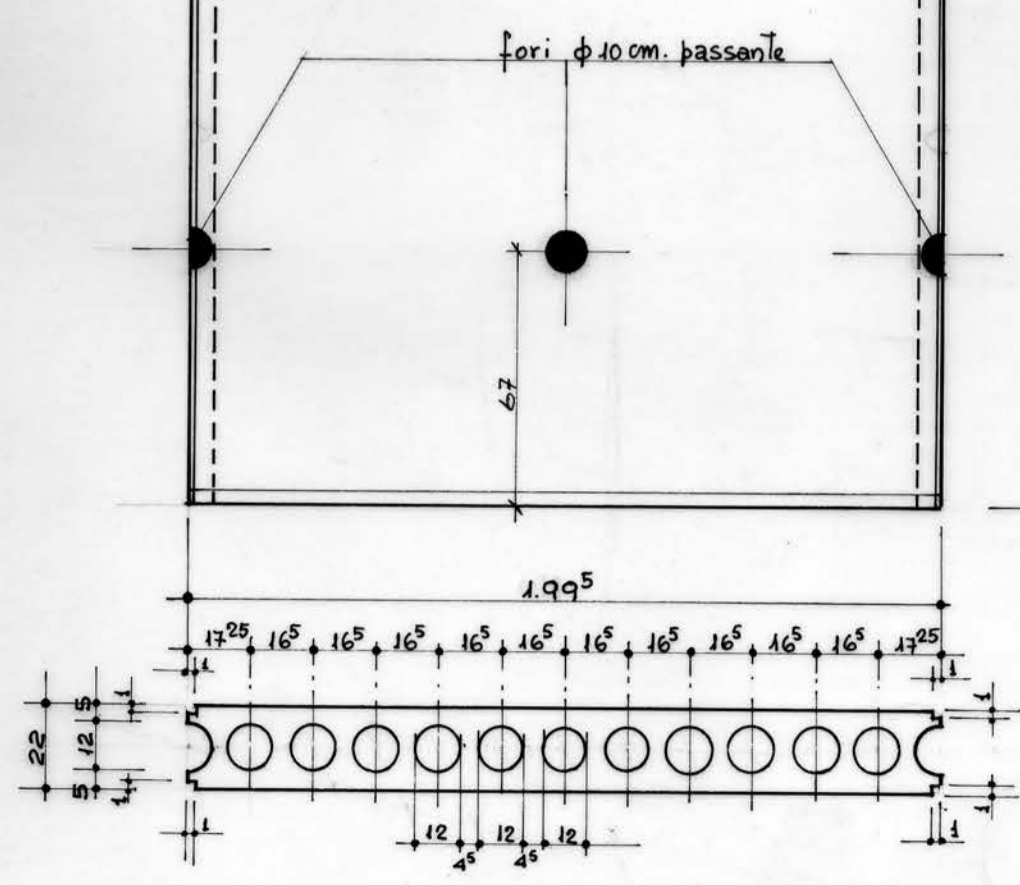

5 12 5

0.79

3 16 3
22

N° PEZZI	impresa Ing. GUARALDO - sezione precompressi -	strada Castellana Paese (TV) - tel. 95115
4	PANNELLI TIPO A	PROGETTO DEL FORD BOARIO DI PADOVA
DATA	DETTAGLI	PANNELLI DEL MERCATO
30/6/67		