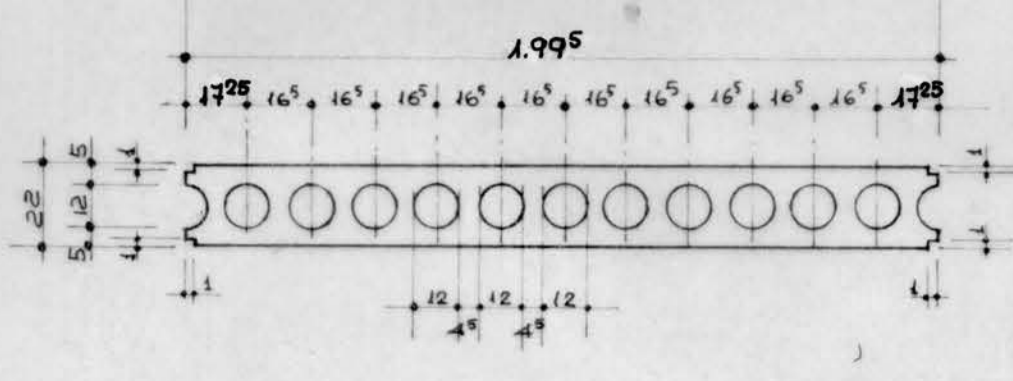

SEZIONE A-A

N° PEZZI	impresa Ing. GUARALDO - sezione precompressi -	strada Castellana Paese (TV) - tel. 95115
4	PANNELLI TIPO "B²"	PROGETTO DEL FORD BOARIO DI PADOVA
DATA 25/7/67	DETTAGLI	PANNELLI DELLA STALLA DI SOSTA