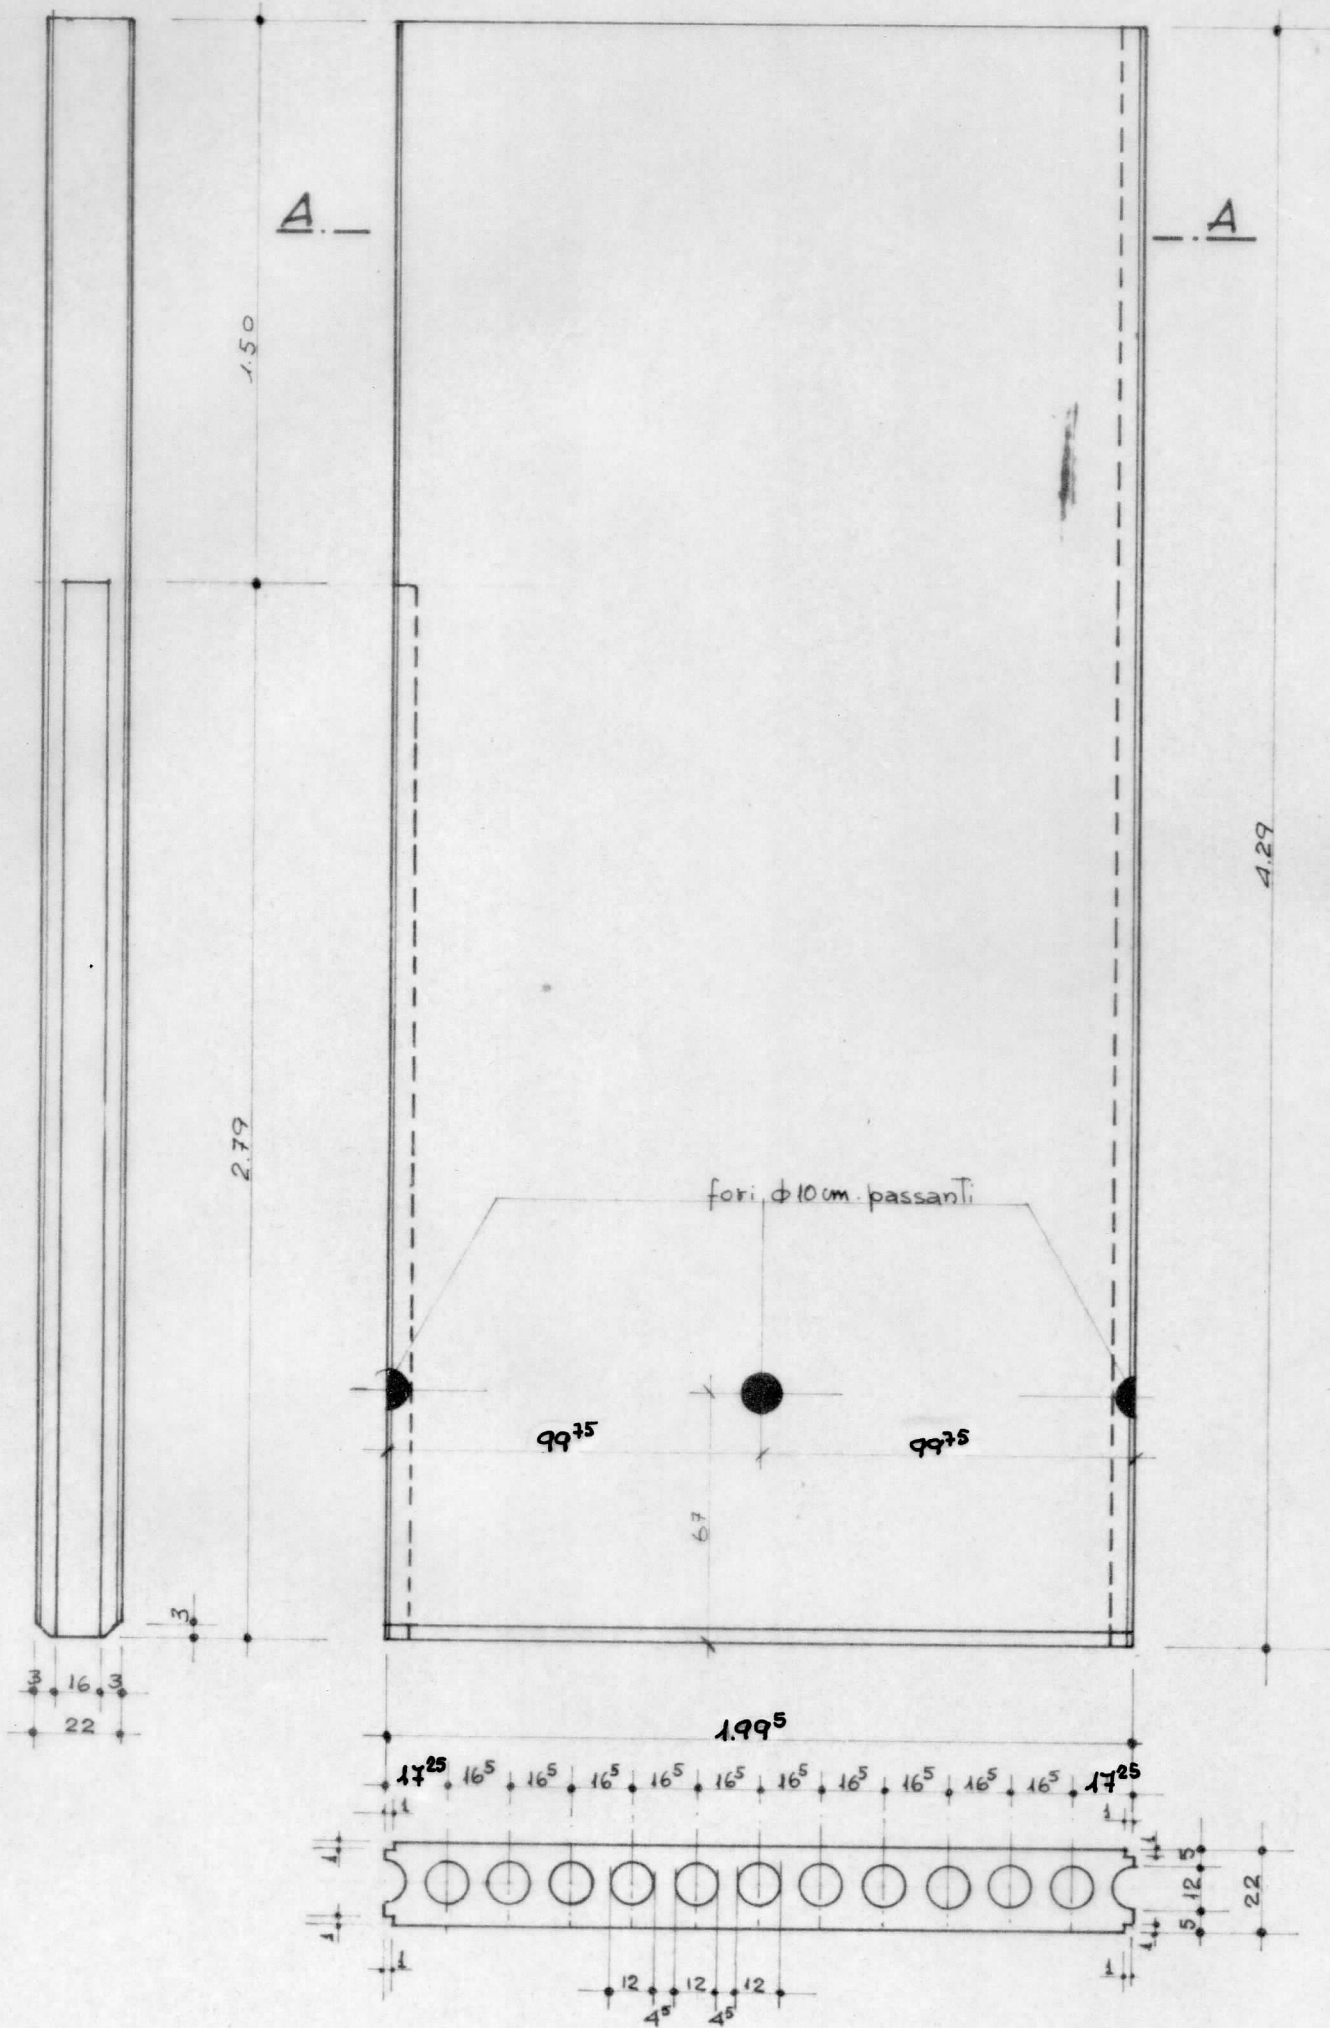

SEZIONE A-A

N° PEZZI	impresa Ing. GUARALDO - sezione precompressi -	strada Castellana Paese (TV) - tel. 95115
4	PANNELLI TIPO "D1"	PROGETTO DEL FORD BOARIO DI PADOVA
DATA	25/1/67	DETTAGLI
		PANNELLI DELLA STALLA di sosta