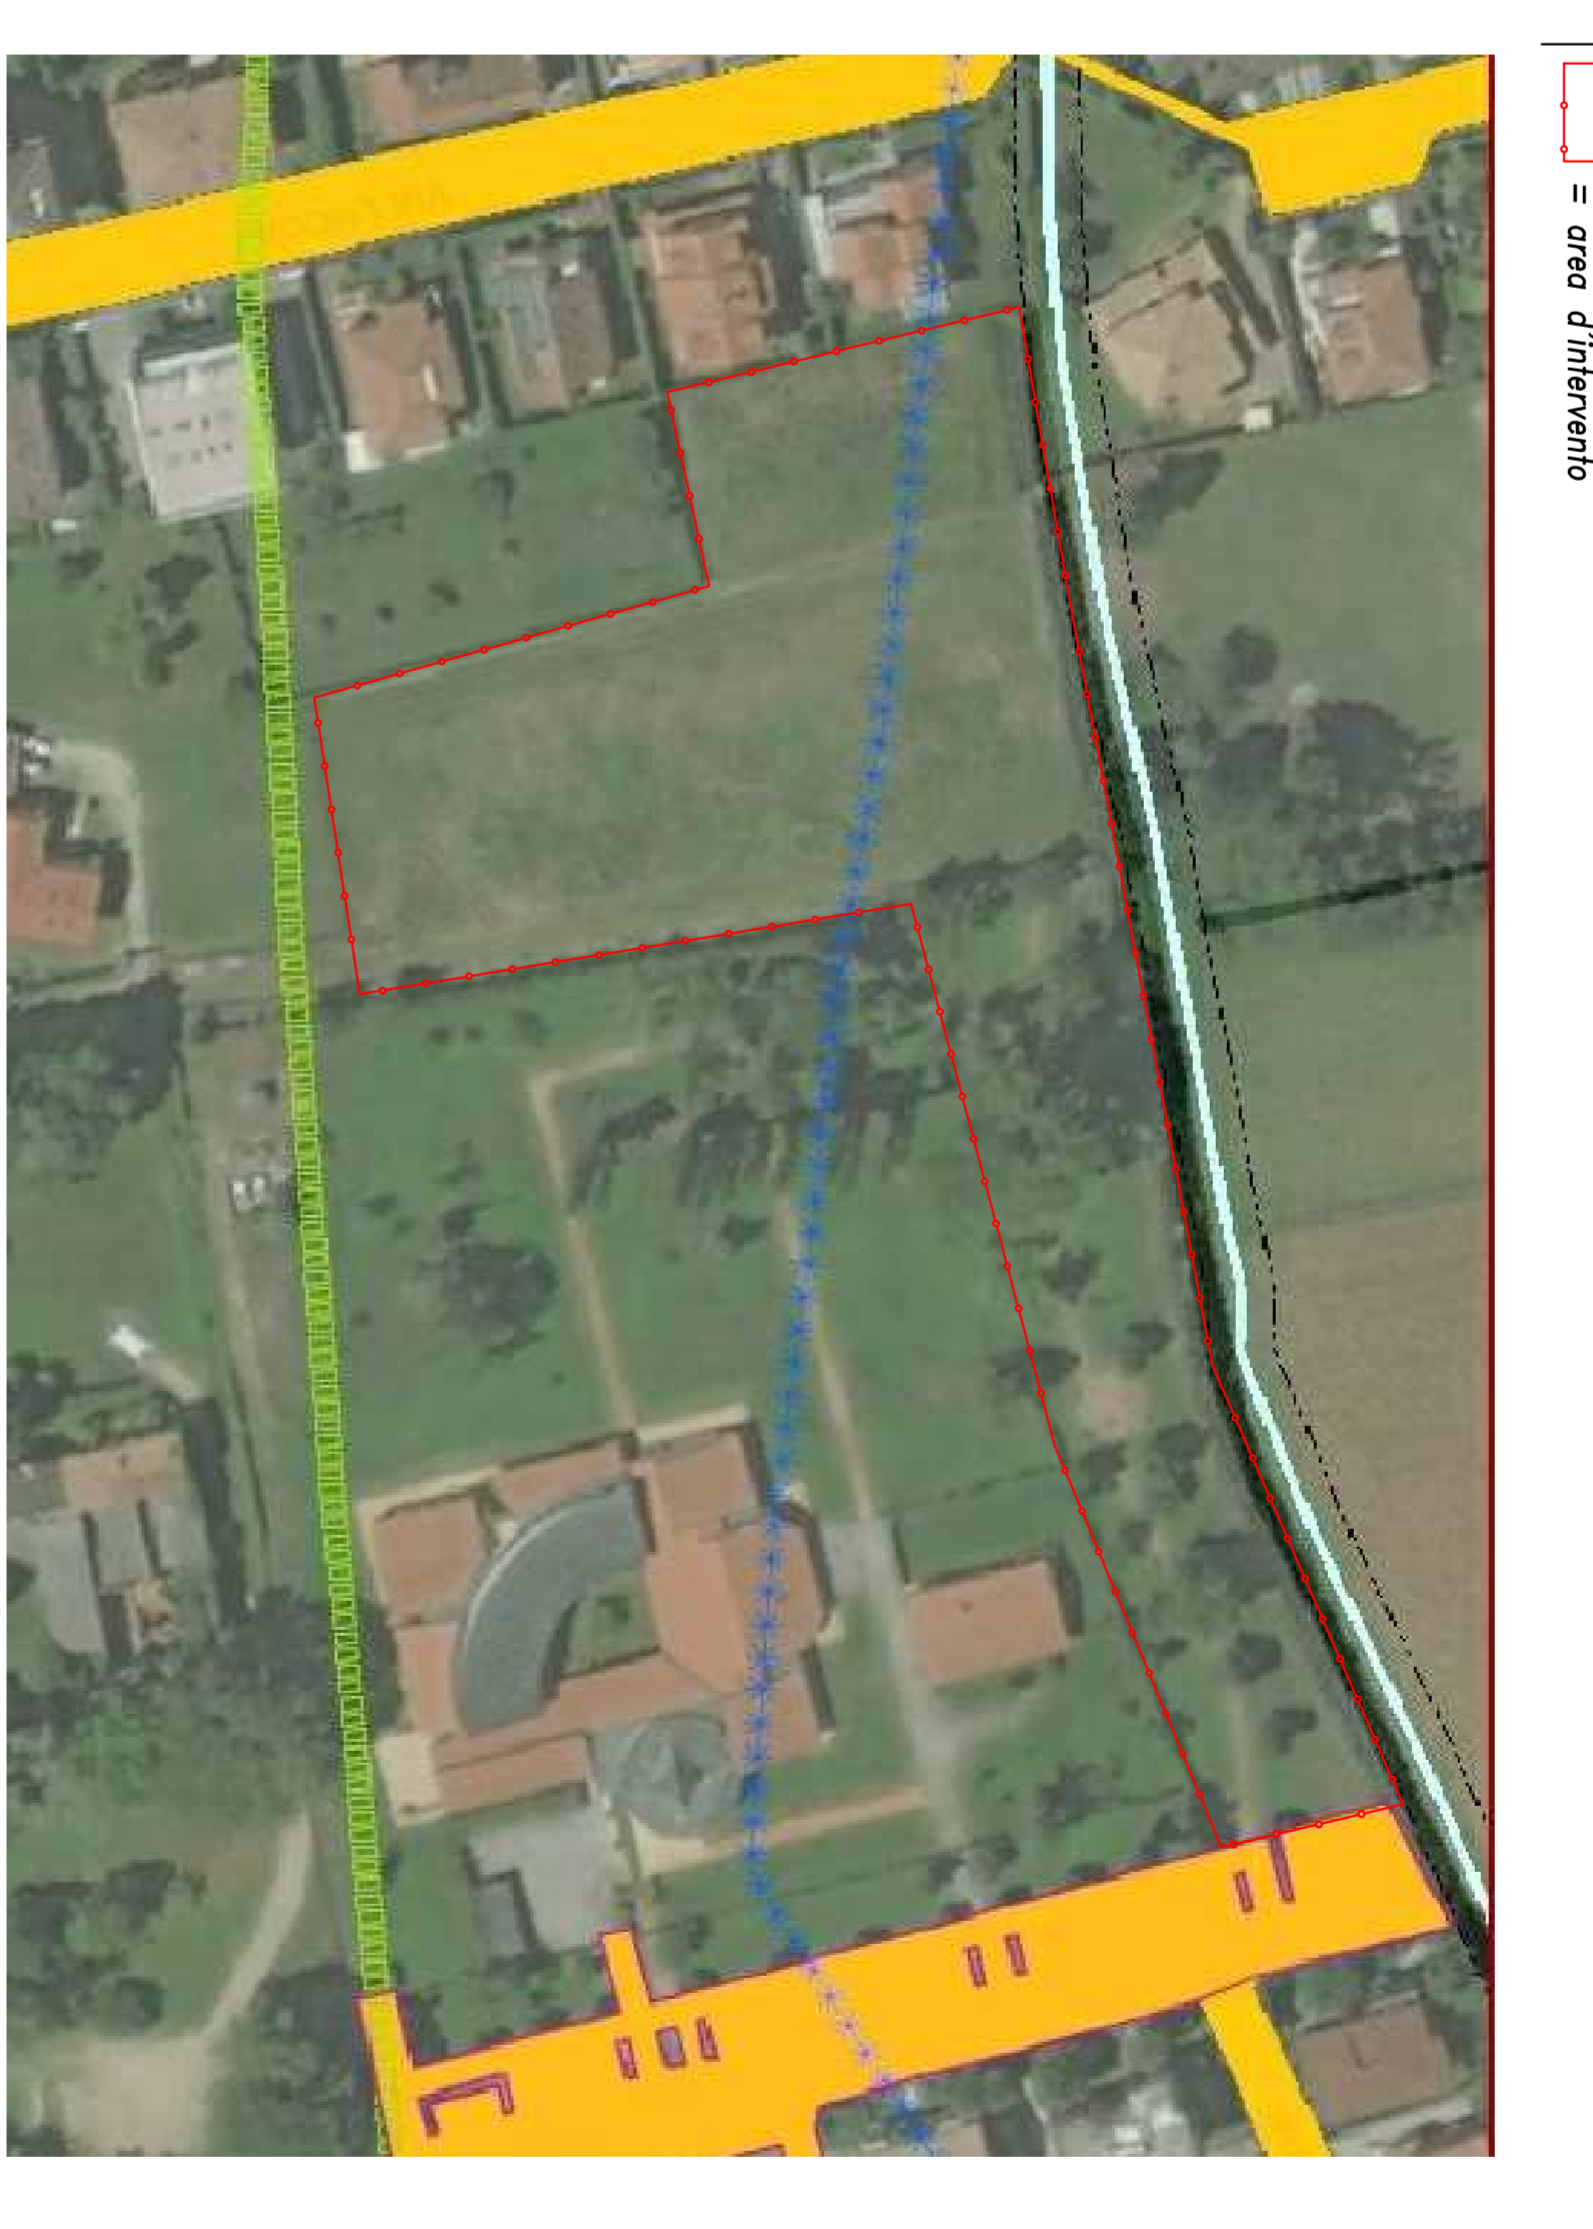

Esempio di mappa 1:2000

Comune di Padova - Fig.135 map.119, 827 (parte), 855, 709, 224, 703, 835, 719 (parte)

Piano Guida del Parco del Basso Isenzo

Settore Verde Parchi e Agricoltura Urbana
 PADOVA

Parco inclusivo sensoriale di via Siena

Progetto: Stralido - IV Lotto

Progetto n°
 Codice Opera: UPR-VER-2021-0235
 Appr. 14_TAV_1.1_Inquadramento
 Importo complessivo: 480.000,00 euro

14 Tav.1.1

Progettisti: Ing. Giuseppe Silvestrini

RUP: Dott. Agr. Delfino Monti Cro
 Capo Settore: Dott. Agr. Delfino Monti Cro

Progetto Esecutivo
 Planimetrie di inquadramento