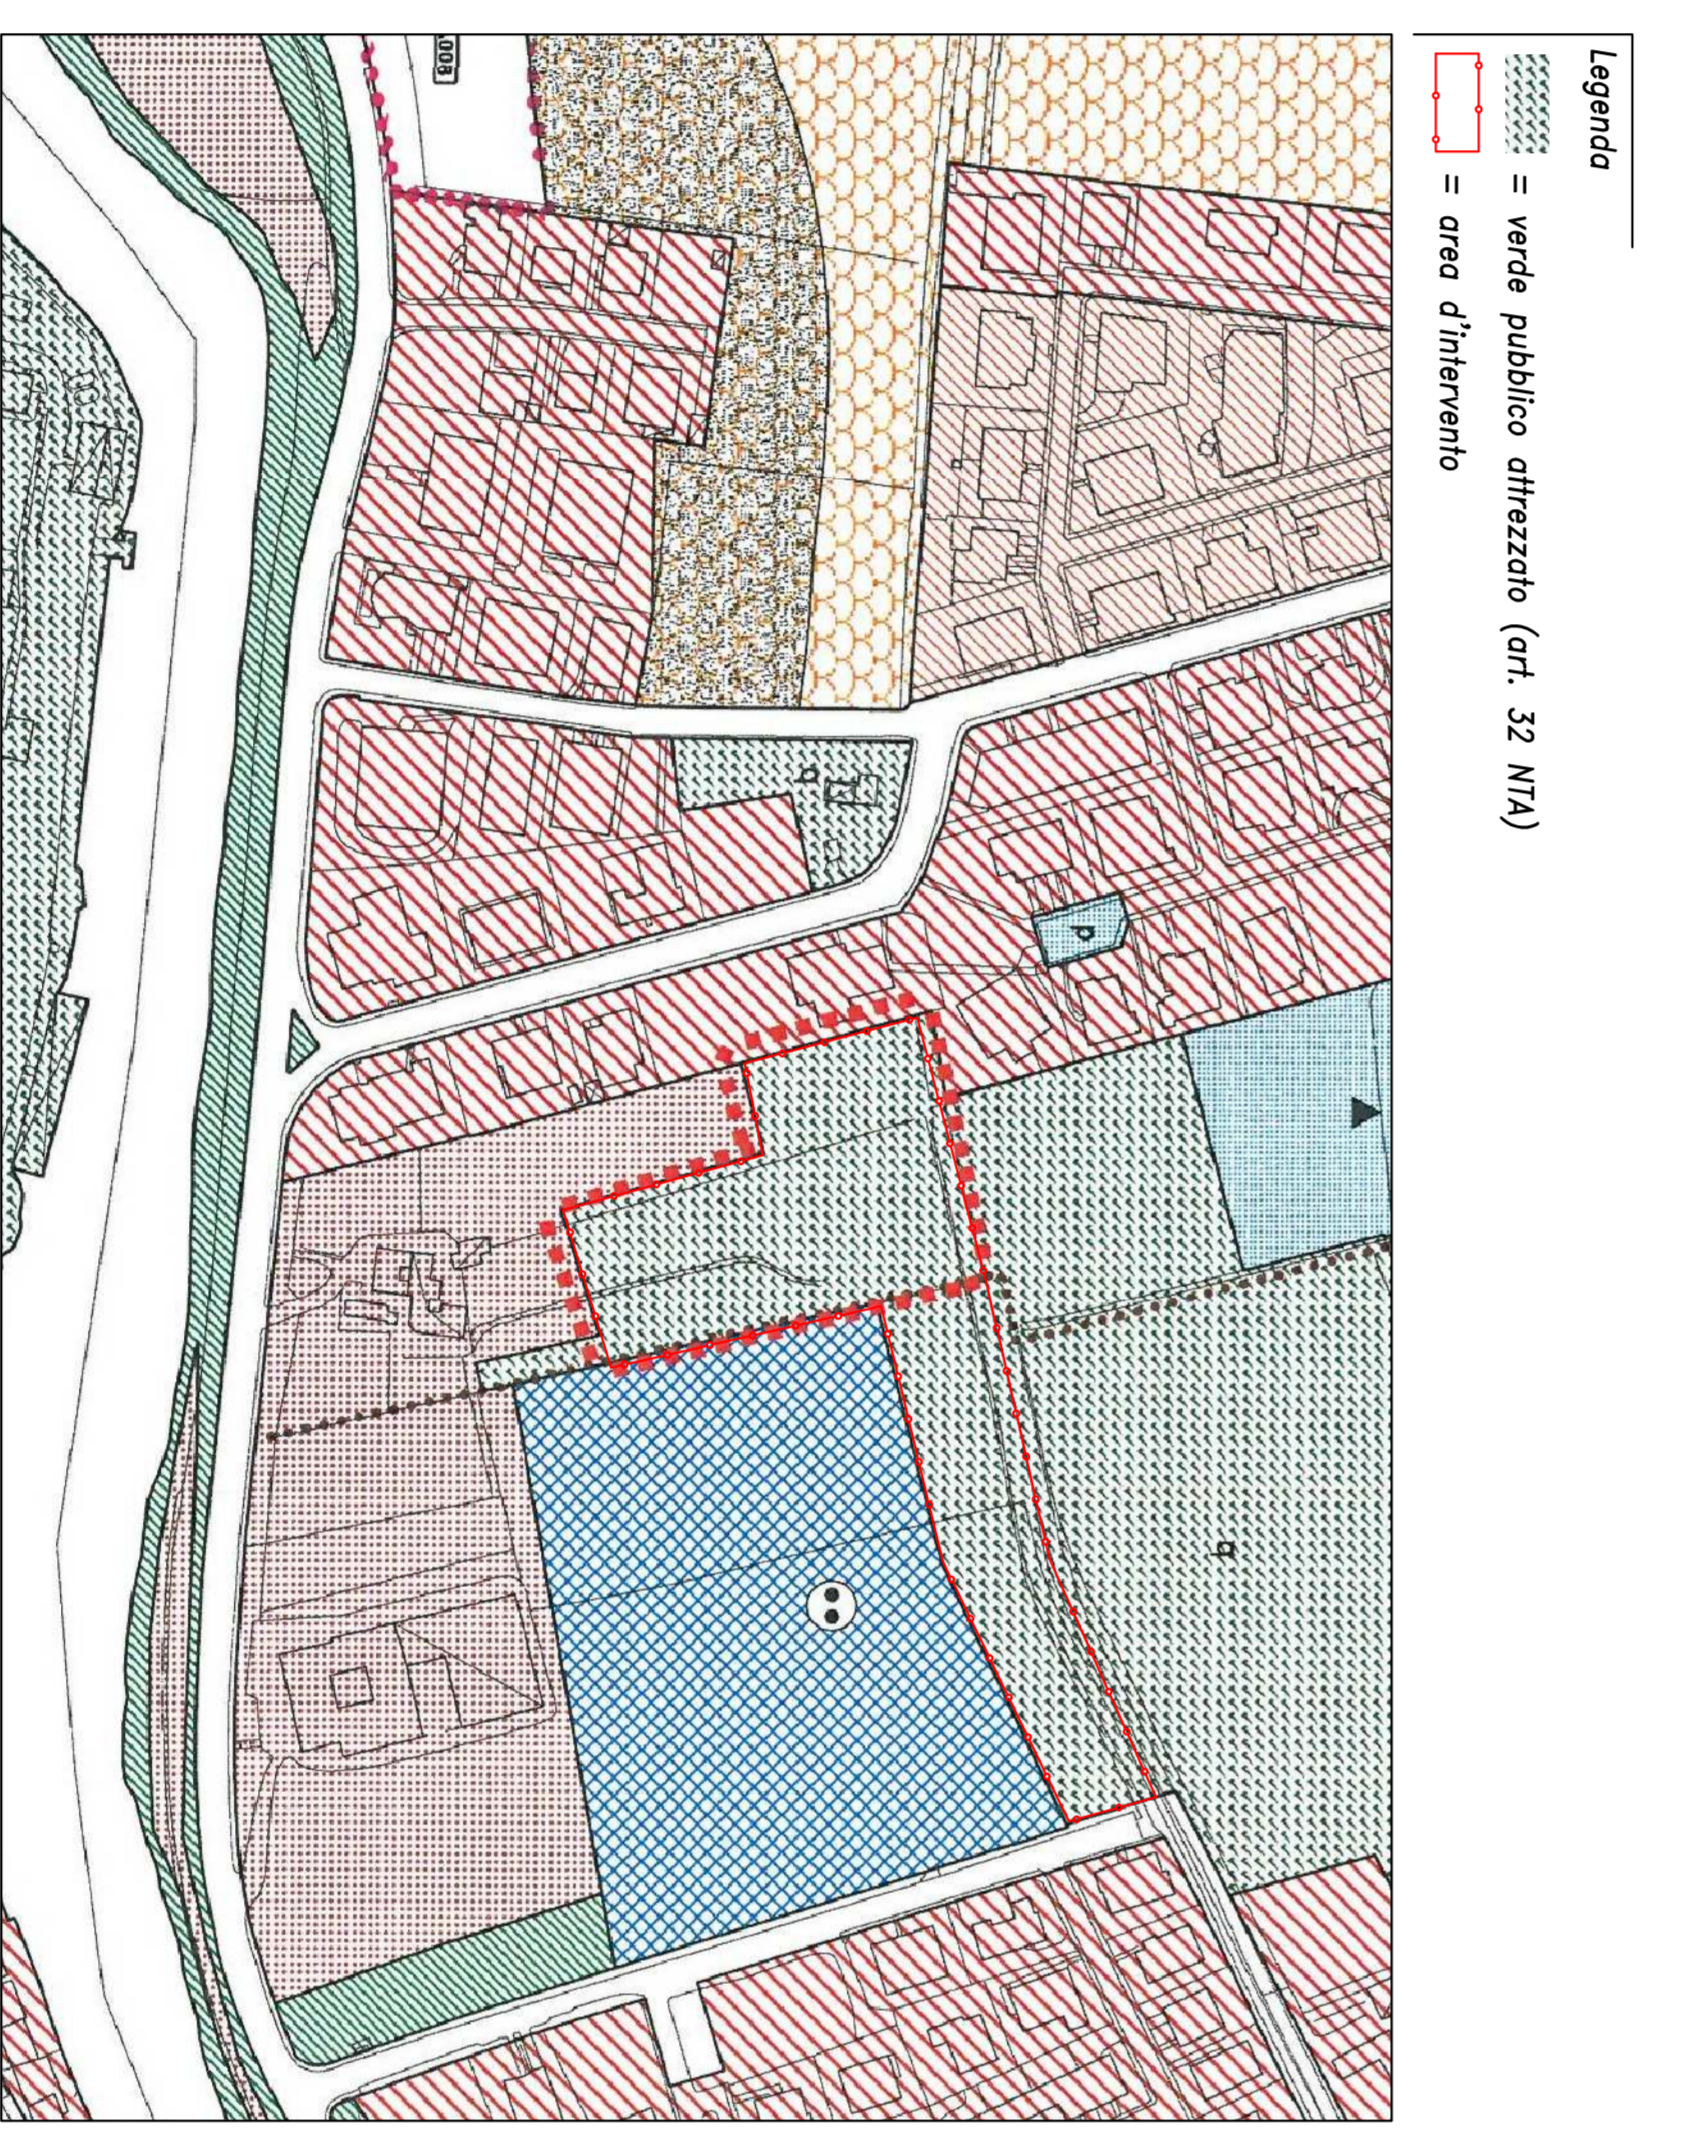

Esempio di mappa 1:2000

Comune di Padova - Fig.135 map.119, 827 (parte), 855, 709, 224, 703, 835, 719 (parte)

Piano Guida del Parco del Basso Isenzo

Settore Verde Parchi e Agricoltura Urbana
 PADOVA

Parco inclusivo sensoriale di via Siena

Progetto: Stralido - IV Lotto

Progetto n°
 Codice Opera: UPR-VER-2021-0235
 Appr. 14_TAV_1.1_Inquadramento
 Importo complessivo: 480.000,00 euro

14 Tav.1.1

Progettisti: Ing. Giuseppe Silvestrini

RUP: Dott. Agr. Delfino Monti Cro
 Capo Settore: Dott. Agr. Delfino Monti Cro

Progetto Esecutivo
 Planimetrie di inquadramento