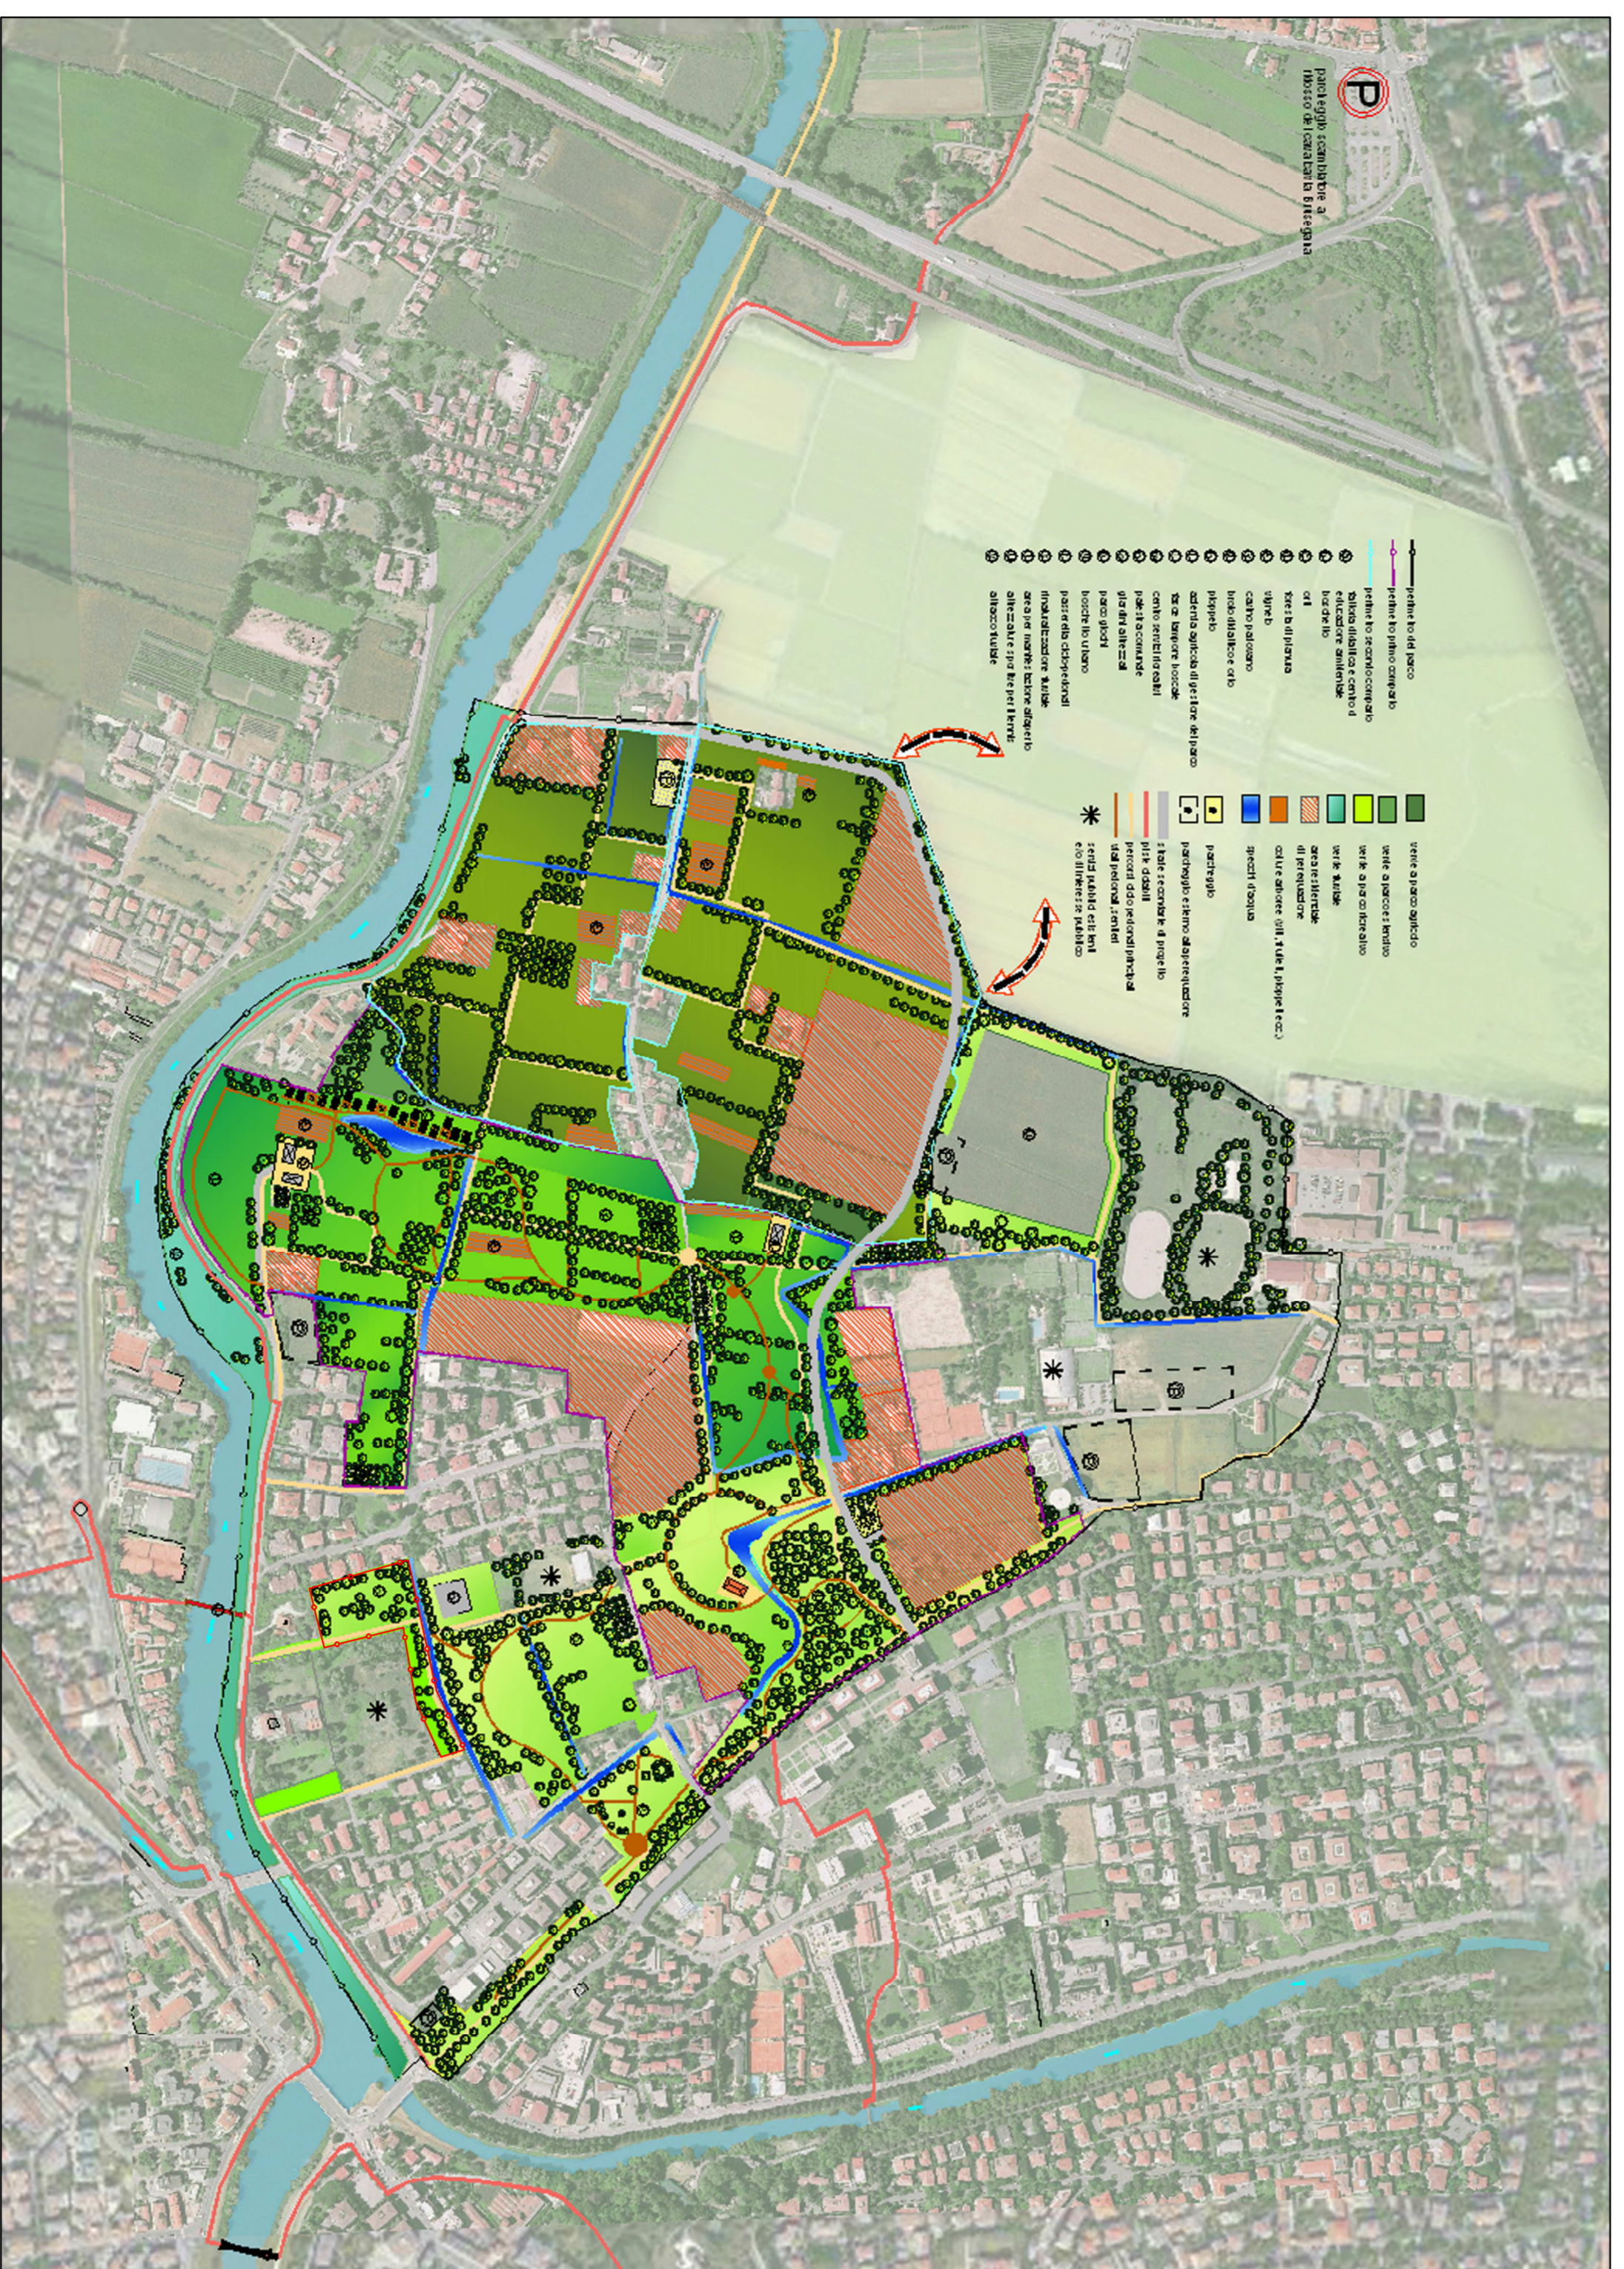

Esempio di mappa 1:2000

Comune di Padova - Fig.135 map.119, 827 (parte), 855, 709, 224, 703, 835, 719 (parte)

Piano Guida del Parco del Basso Isenzo

Settore Verde Parchi e Agricoltura Urbana
 PADOVA

Parco inclusivo sensoriale di via Siena

Progetto: Stralido - IV Lotto

Progetto n°
 Codice Opera: UPR-VER-2021-0235
 Appr. 14_TAV_1.1_Inquadramento
 Importo complessivo: 480.000,00 euro

14 Tav.1.1

Progettisti: Ing. Giuseppe Silvestrini

RUP: Dott. Agr. Delfino Monti Cro
 Capo Settore: Dott. Agr. Delfino Monti Cro

Progetto Esecutivo
 Planimetrie di inquadramento