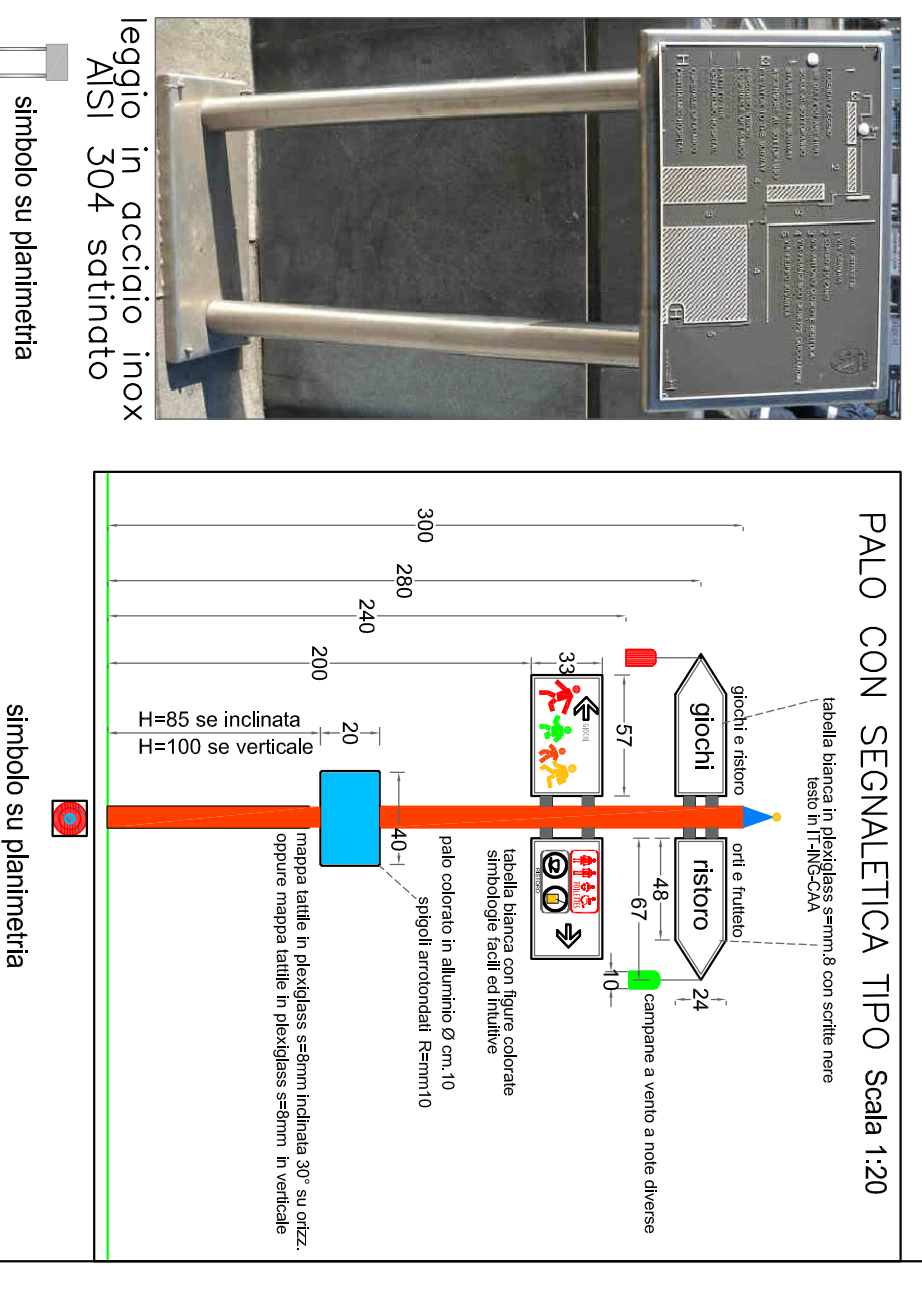

Settore Verde Parchi e Agricoltura Urbana

Parco inclusivo sensoriale di via Siena

Progetto: Stralato - IV Lotto

Progetto n°
Codice Opera: LLPP VER 2021/025
Appr. 17_TAV_1_4_Percorso e mappe tattili
Importo complessivo: 450.000,00 euro

17 Tav 1.4

Progettisti: Ing. Giuseppe Silvestrini

Progetto Esecutivo
Elaborato: PARCO: Percorso e mappe tattili
RUP: Dr. Agr. Degl'Innocenti Chio
Capo Settore: Dott. Agr. Degl'Innocenti Chio

Min 9 mappa tattile su palo / a parete / su legno in occhio mox
PANNELLO INFORMATIVO (tavern)

LEGENDA

torghette tattili:

percorso tattile in gres posato in spessore di pavimentazione