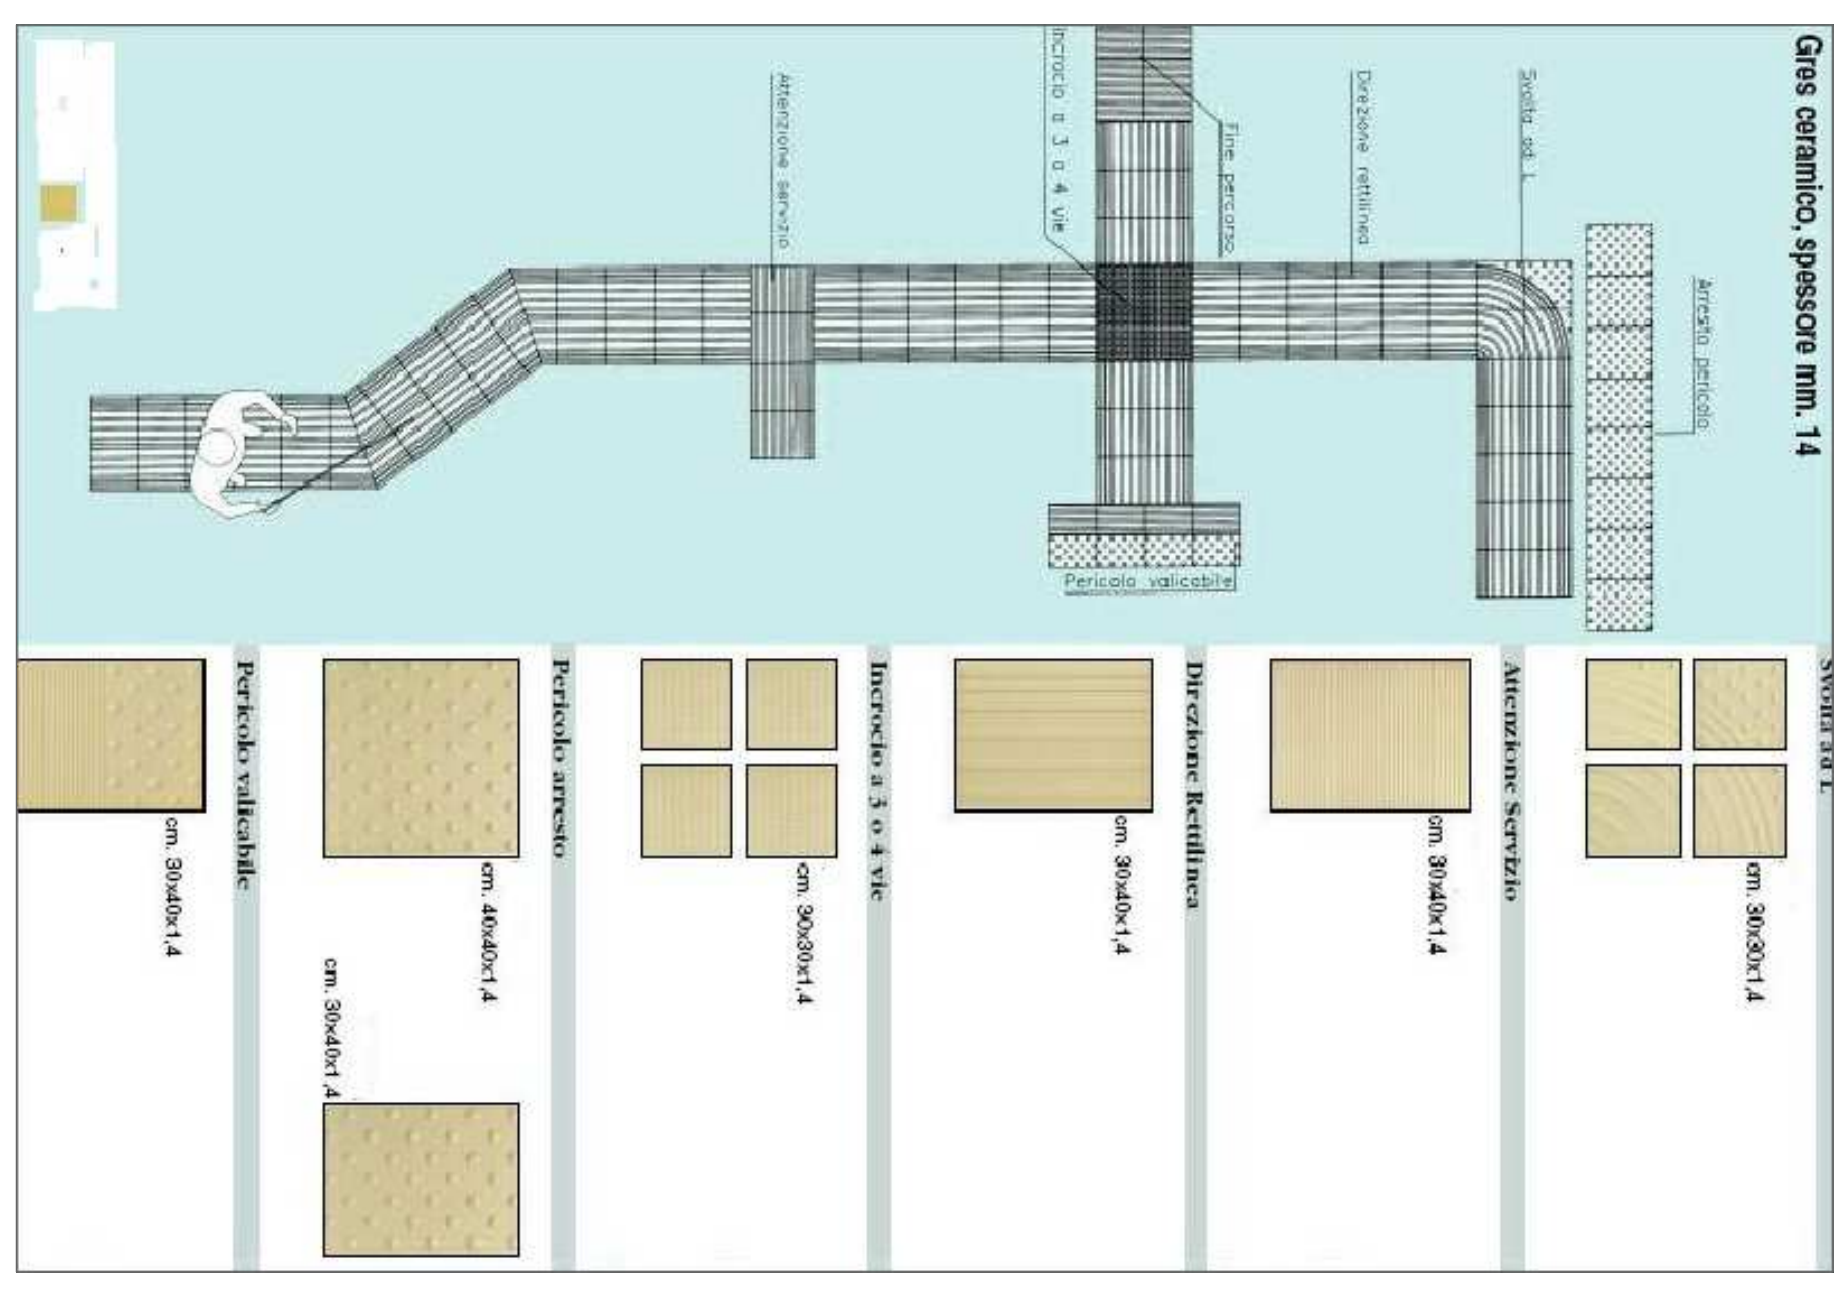

Settore Verde Parchi e Agricoltura Urbana

Parco inclusivo sensoriale di via Siena

Progetto: Stralato - IV Lotto

Progetto n°
Codice Opera: LLPP VER 2021/025
Appr. 17_TAV_1_4_Percorso e mappe tattili
Importo complessivo: 450.000,00 euro

17 Tav 1.4

Progettisti: Ing. Giuseppe Silvestrini

Progetto Esecutivo
Elaborato: PARCO: Percorso e mappe tattili
RUP: Dr. Agr. Degl'Innocenti Chio
Capo Settore: Dott. Agr. Degl'Innocenti Chio

Min 9 mappa tattile su palo / a parete / su legno in occhio mox
PANNELLO INFORMATIVO (tavern)

LEGENDA

torghette tattili:

percorso tattile in gres posato in spessore di pavimentazione