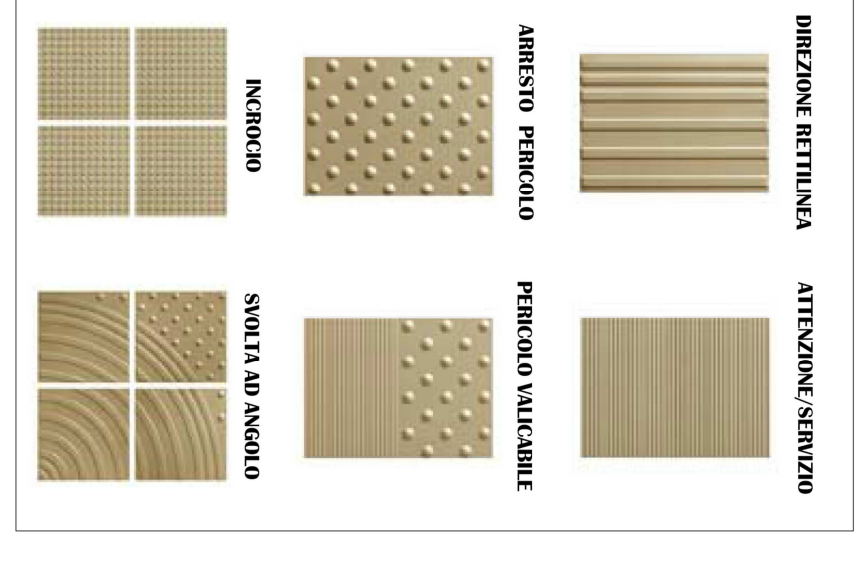

Settore Verde Parchi e Agricoltura Urbana

Parco inclusivo sensoriale di via Siena

Progetto: Stralato - IV Lotto

Progetto n°
Codice Opera: LLPP VER 2021/025
Appr. 17_TAV_1_4_Percorso e mappe tattili
Importo complessivo: 450.000,00 euro

17 Tav 1.4

Progettisti: Ing. Giuseppe Silvestrini

Progetto Esecutivo
Elaborato: PARCO: Percorso e mappe tattili
RUP: Dr. Agr. Degl'Innocenti Chio
Capo Settore: Dott. Agr. Degl'Innocenti Chio

Min 9 mappa tattile su palo / a parete / su legno in occhio mox
PANNELLO INFORMATIVO (tavern)

LEGENDA

torghette tattili:

percorso tattile in gres posato in spessore di pavimentazione