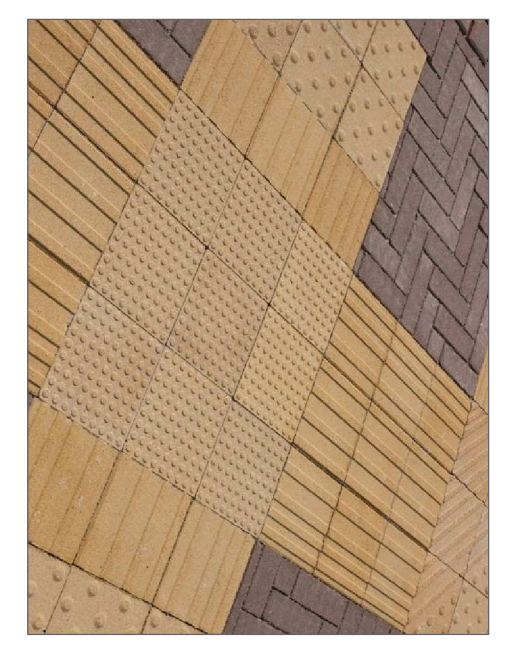

17 Tav 1.4

Progettisti: Ing. Giuseppe Silvestrini

Progetto Esecutivo
Elaborato: PARCO: Percorso e mappe tattili
RUP: Dr. Agr. Degl'Innocenti Chio
Capo Settore: Dott. Agr. Degl'Innocenti Chio

Min 9 mappa tattile su palo / a parete / su legno in occhio mox
PANNELLO INFORMATIVO (tavern)

LEGENDA

torghette tattili:

percorso tattile in gres posato in spessore di pavimentazione