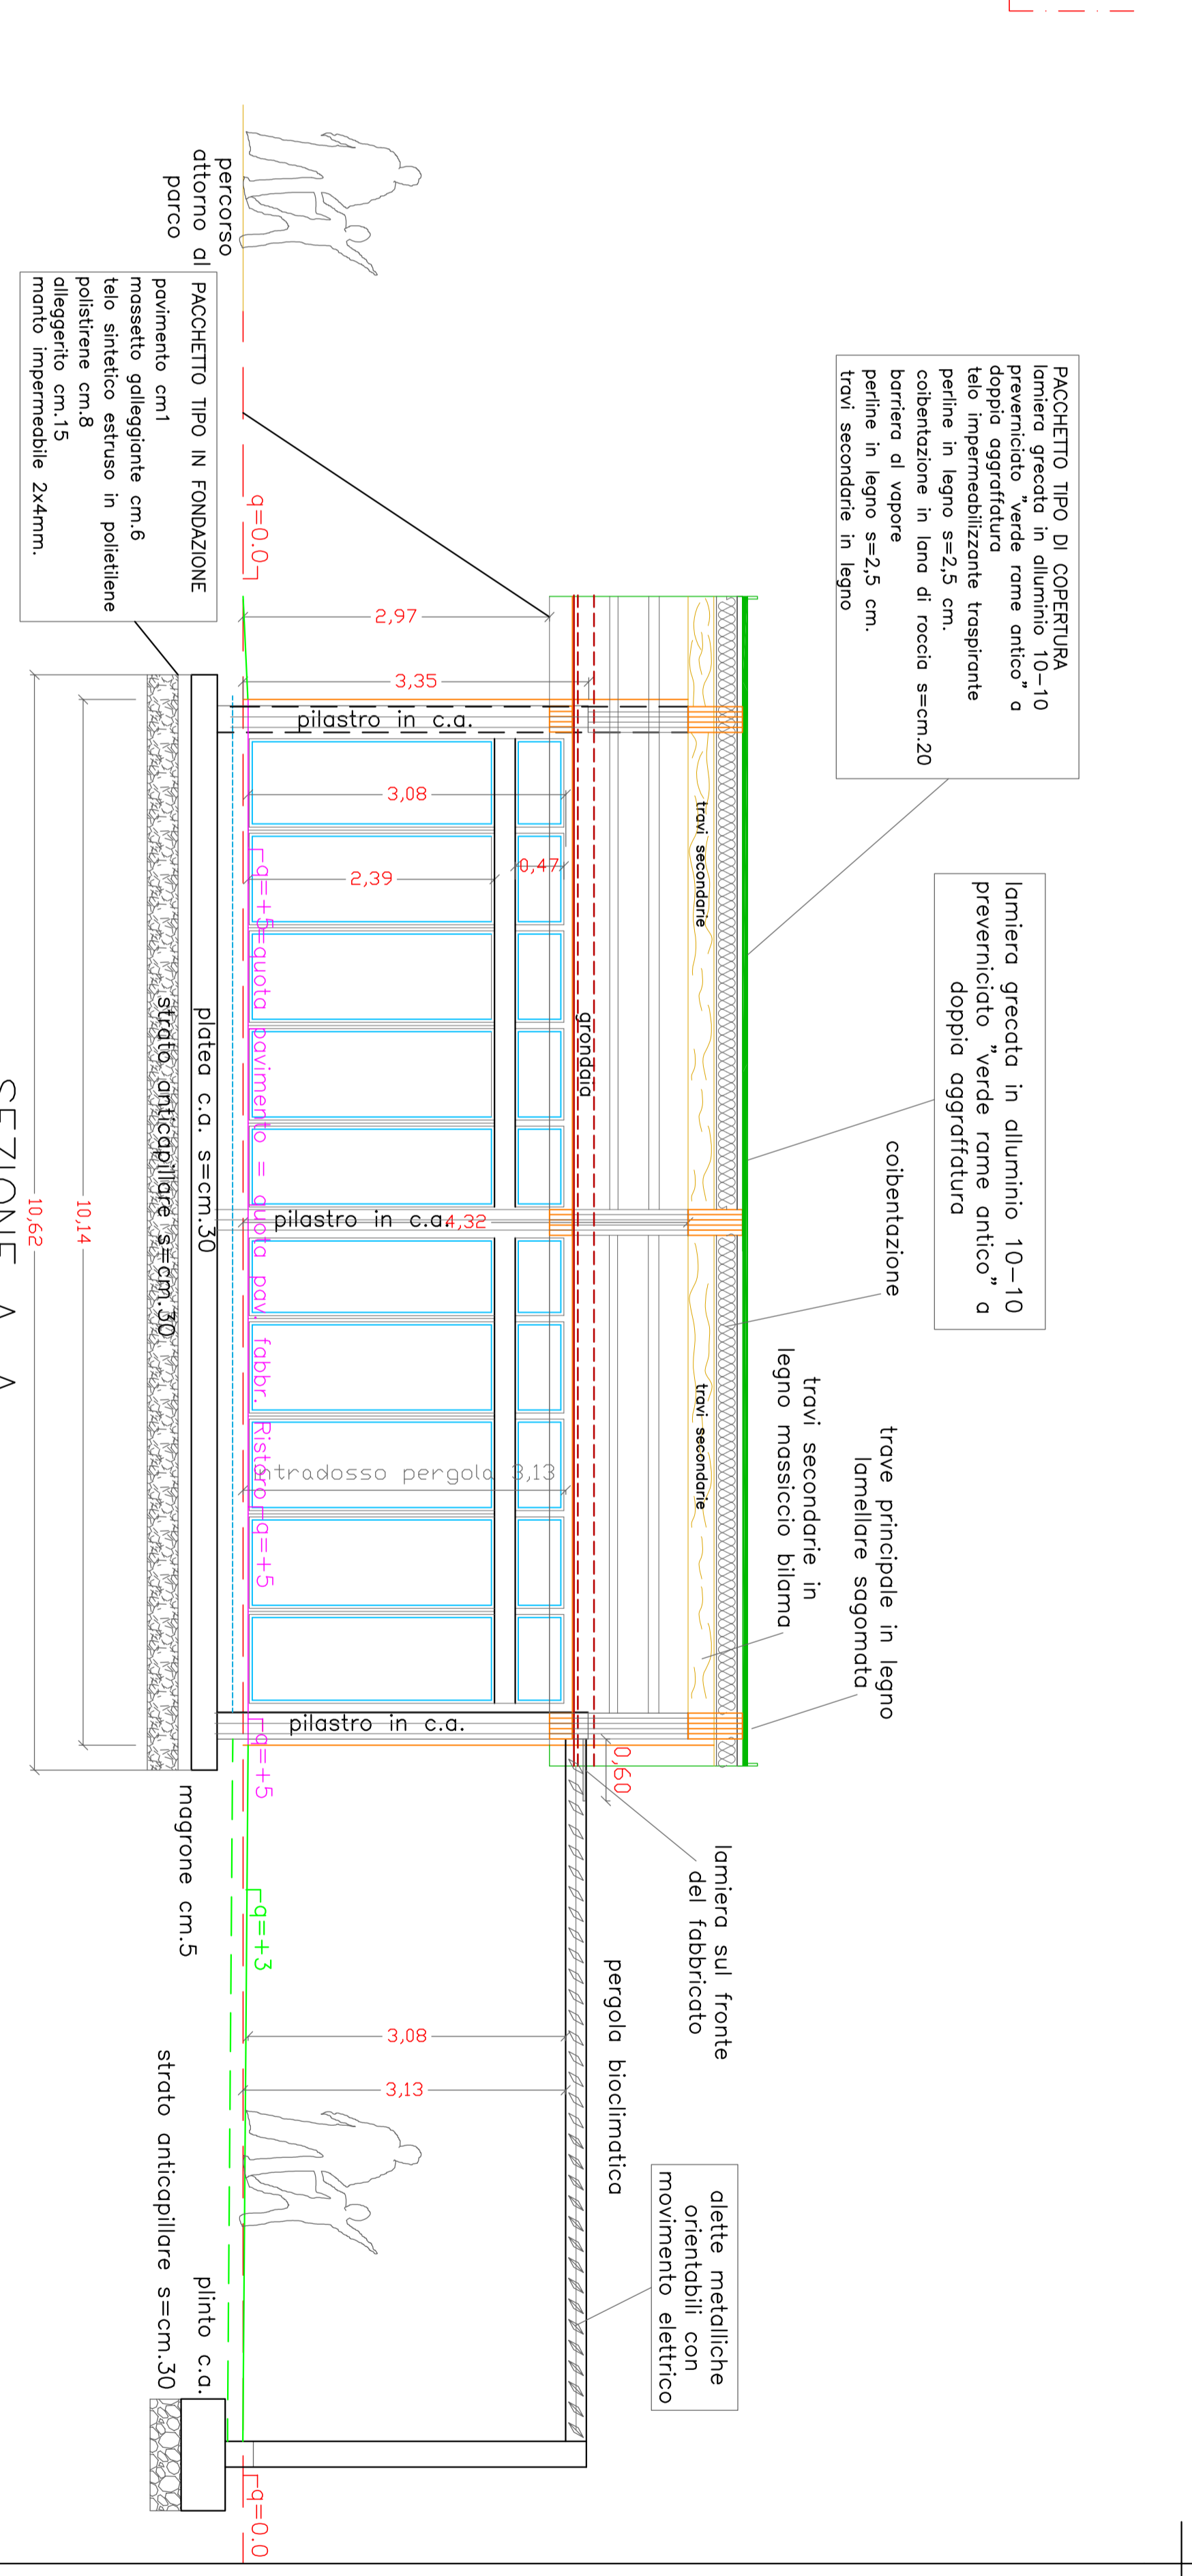

COPERTURA

PIANTA COPERTURA
VISTA DAL BASSO

Scala: 1:50

SEZIONE B1-B1
Scala: 1:50

SEZIONE B2-B2
Scala: 1:50

SEZIONE A-A
Scala: 1:50

Settore Verde Parchi e Agricoltura Urbana
Parco Inclusivo sensoriale di via Siena

Progetto: Stabio - IV Lotto

Progetto n°
 Codice Operai: L.P.R. VER 202/1025
 Art. 21_TAV. 2.3_AGGREGAZIONE_Sezioni
 Importo complessivo: 460.000,00 euro

Progettisti: Ing. Giuseppe Silvestrini

21 TAV.2.3

RUP: Dott. Agr. Degl'Innocenti Ciro
 Ciro Settore: Dott. Agr. Degl'Innocenti Ciro
 Elaborato: Laboratorio Aggregazione SEZIONI