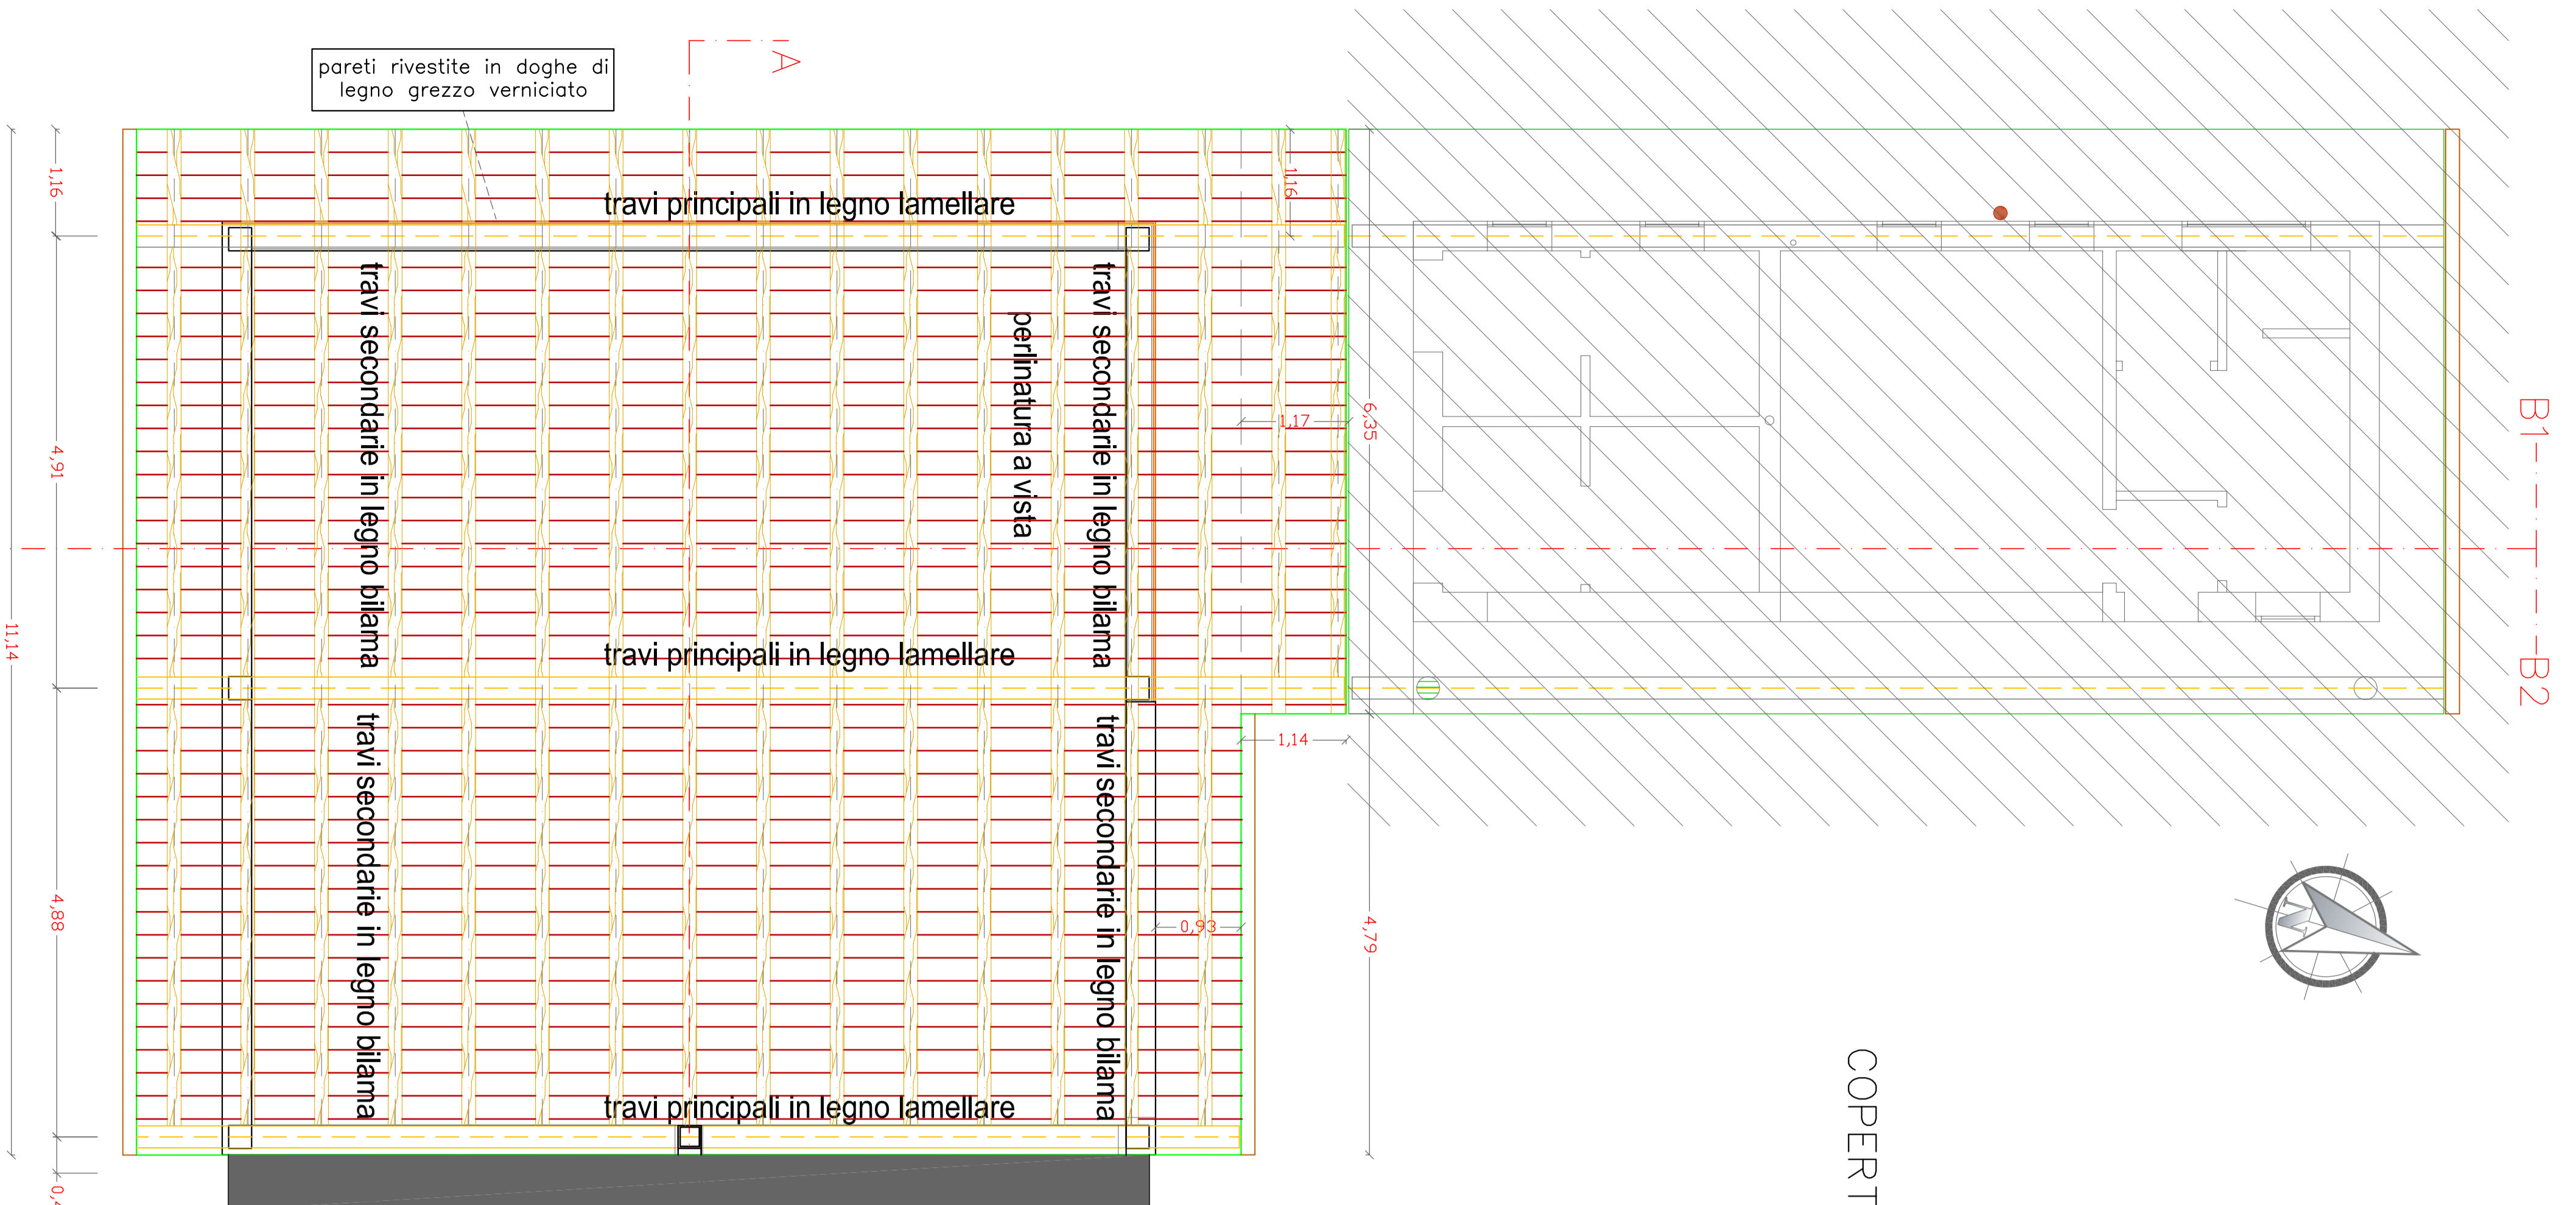

COPERTURA

PIANTA COPERTURA
VISTA DAL BASSO

Scala: 1:50

SEZIONE B1-B1
Scala: 1:50

SEZIONE B2-B2
Scala: 1:50

SEZIONE A-A
Scala: 1:50

Settore Verde Parchi e Agricoltura Urbana
Parco Inclusivo sensoriale di via Siena

Progetto: Stabio - IV Lotto

Progetto n°
 Codice Operai: L.P.R. VER 202/1025
 Art. 21_TAV. 2.3_AGGREGAZIONE_Sezioni
 Importo complessivo: 460.000,00 euro

Progettisti: Ing. Giuseppe Silvestrini

21 TAV.2.3

RUP: Dott. Agr. Degl'Innocenti Ciro
 Ciro Settore: Dott. Agr. Degl'Innocenti Ciro
 Elaborato: Laboratorio Aggregazione SEZIONI