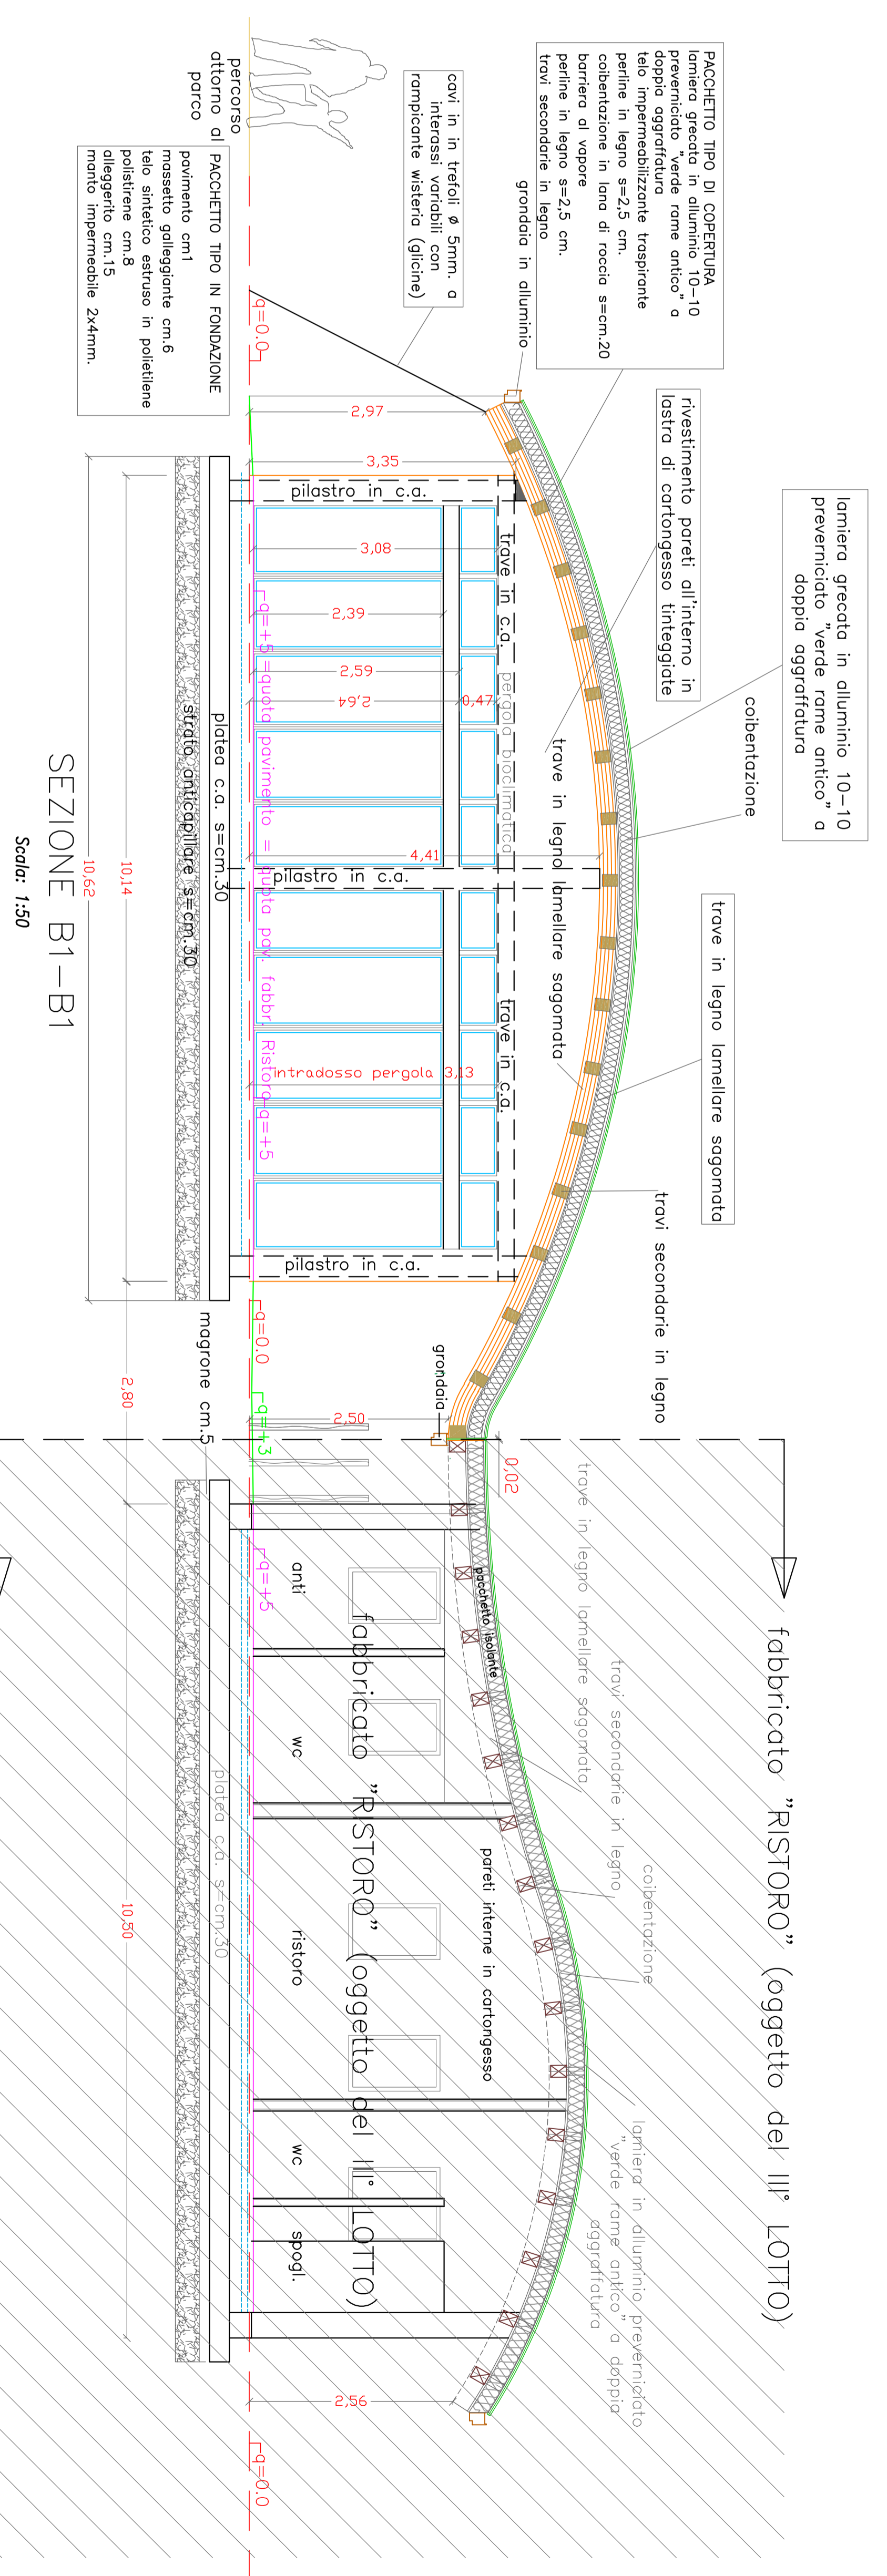

COPERTURA

PIANTA COPERTURA
VISTA DAL BASSO

Scala: 1:50

SEZIONE B1-B1
Scala: 1:50

SEZIONE B2-B2
Scala: 1:50

SEZIONE A-A
Scala: 1:50

Settore Verde Parchi e Agricoltura Urbana
Parco Inclusivo sensoriale di via Siena

Progetto: Stabio - IV Lotto

Progetto n°
 Codice Operai: L.P.R. VER 202/1025
 Art. 21_TAV. 2.3_AGGREGAZIONE_Sezioni
 Importo complessivo: 460.000,00 euro

Progettisti: Ing. Giuseppe Silvestrini

21 TAV.2.3

RUP: Dott. Agr. Degl'Innocenti Ciro
 Ciro Settore: Dott. Agr. Degl'Innocenti Ciro
 Elaborato: Laboratorio Aggregazione SEZIONI