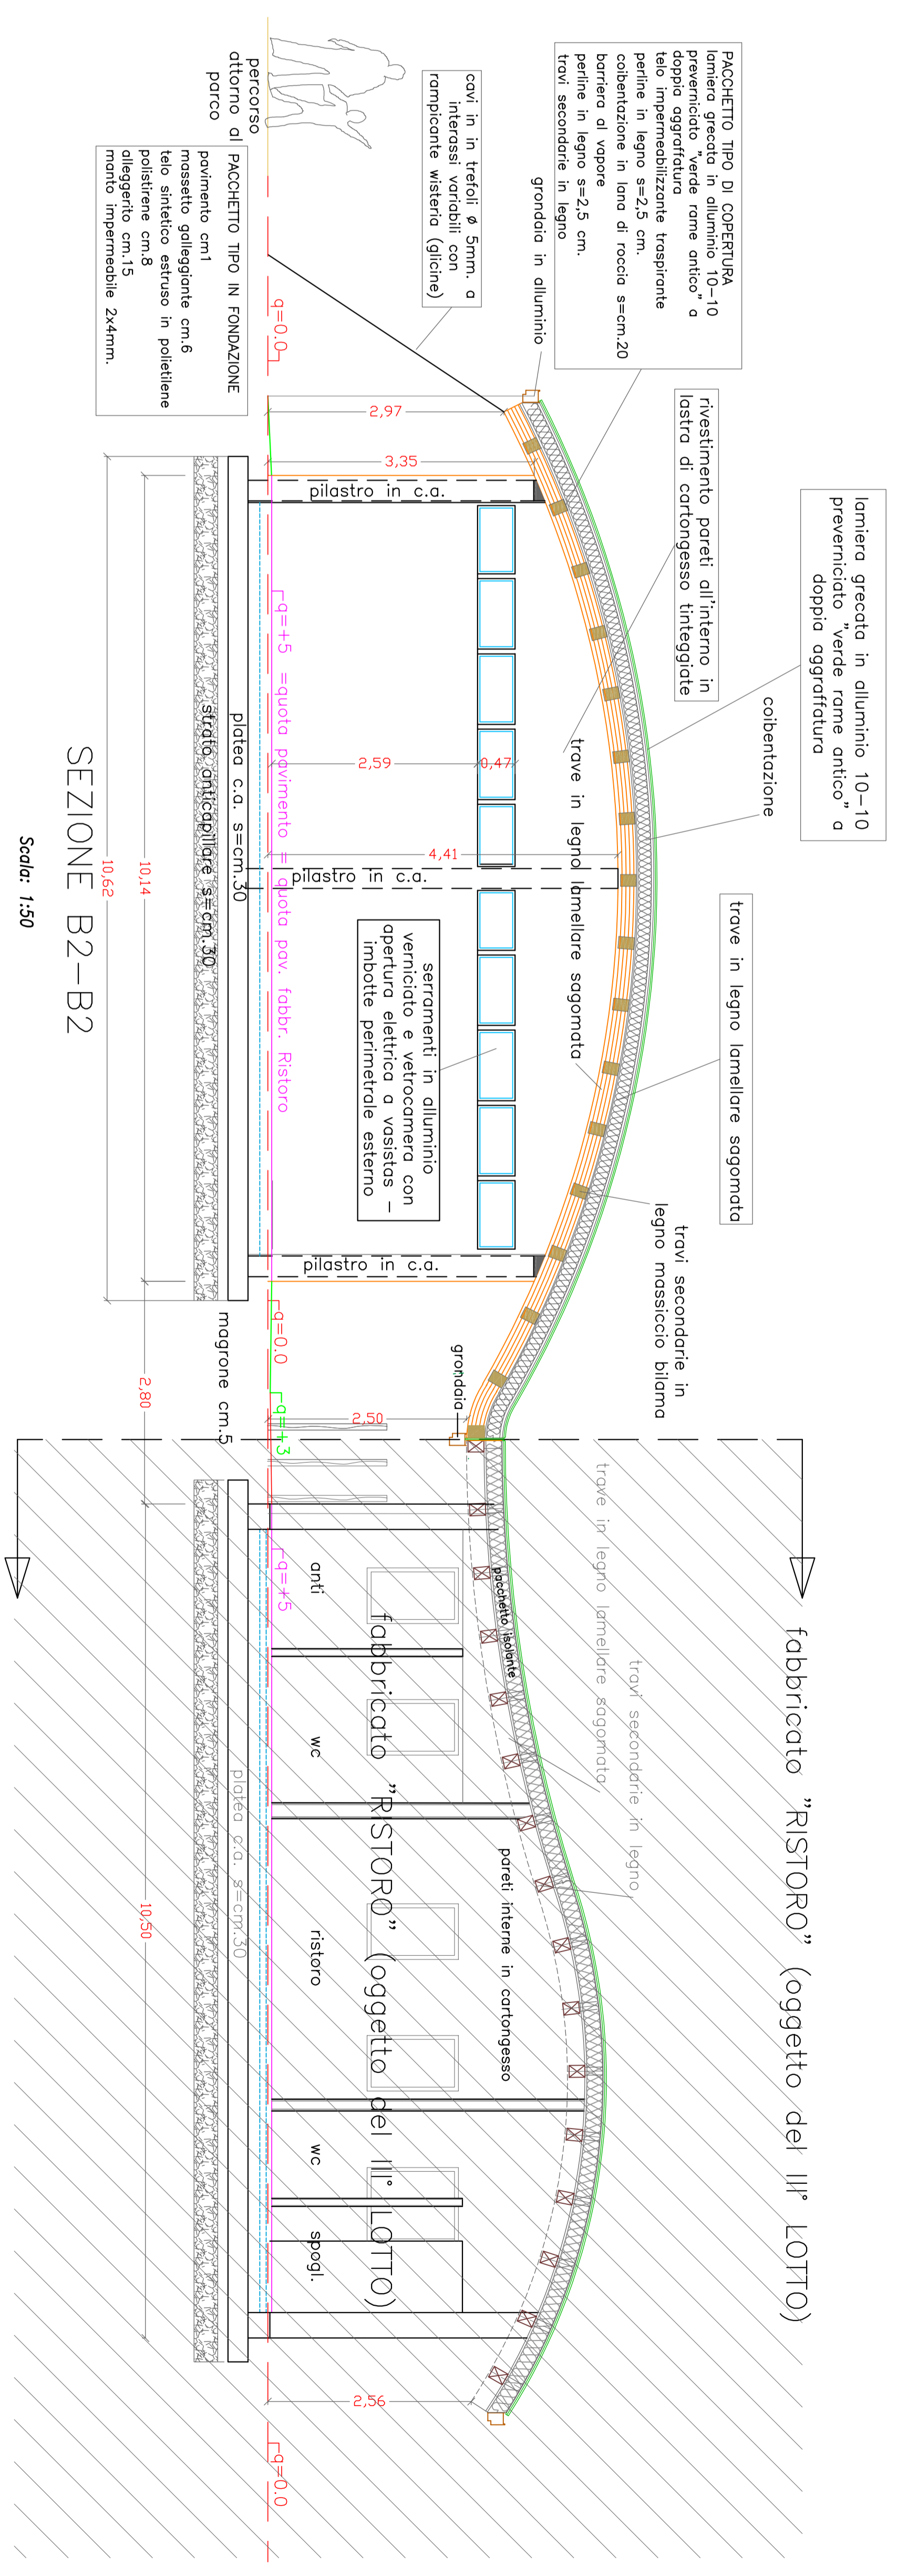

COPERTURA

PIANTA COPERTURA
VISTA DAL BASSO

Scala: 1:50

SEZIONE B1-B1
Scala: 1:50

SEZIONE B2-B2
Scala: 1:50

SEZIONE A-A
Scala: 1:50

Settore Verde Parchi e Agricoltura Urbana
Parco Inclusivo sensoriale di via Siena

Progetto: Stabio - IV Lotto

Progetto n°
 Codice Operai: L.P.R. VER 202/1025
 Art. 21_TAV. 2.3_AGGREGAZIONE_Sezioni
 Importo complessivo: 460.000,00 euro

Progettisti: Ing. Giuseppe Silvestrini

21 TAV.2.3

RUP: Dott. Agr. Degl'Innocenti Ciro
 Ciro Settore: Dott. Agr. Degl'Innocenti Ciro
 Elaborato: Laboratorio Aggregazione SEZIONI