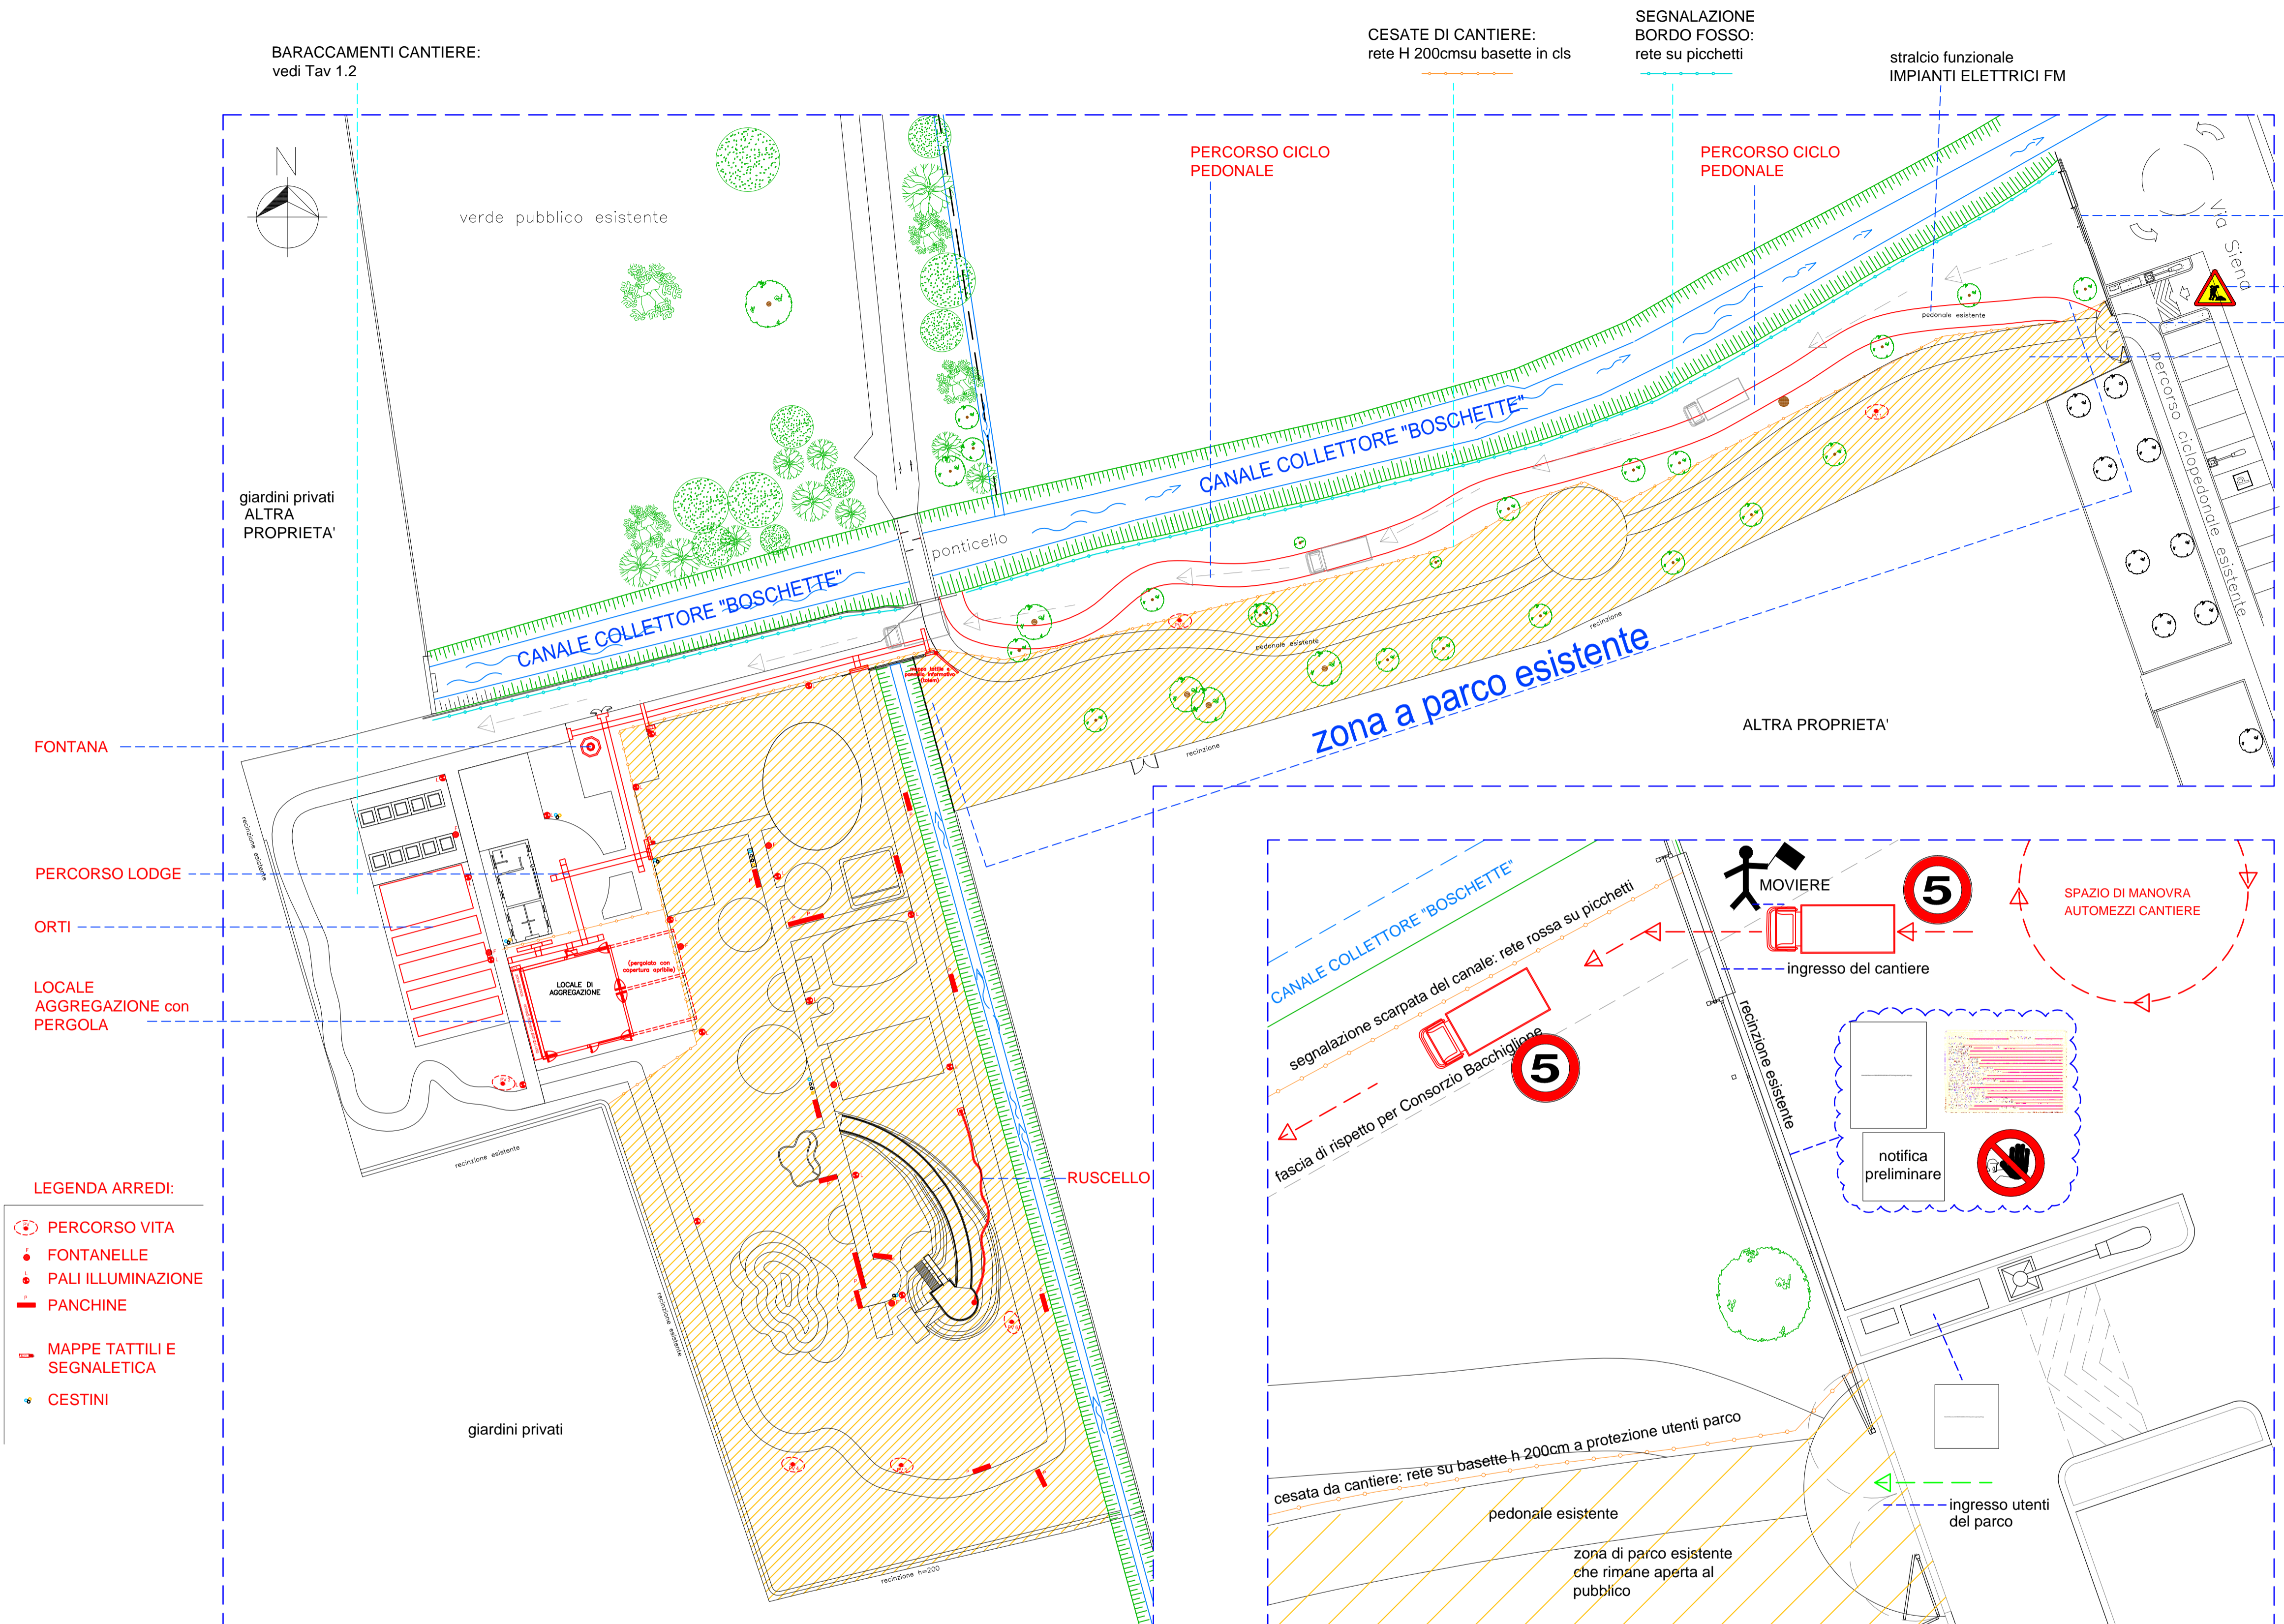

**NOTA BENE:** quando saranno da eseguire lavorazioni esterne alla recinzione, il parco andrà chiuso al pubblico

- LEGENDA ARREDI:**
- PERCORSO VITA
  - FONTANELLE
  - PALI ILLUMINAZIONE
  - PANCHINE
  - MAPPE TATTILI E SEGNALETICA
  - CESTINI

Planimetria generale - scala 1:500

ingresso cantiere da Via Siena- scala 1:100

**Settore Verde Parchi e Agricoltura Urbana**  
COMUNE DI PADOVA

**Parco inclusivo sensoriale di via Siena**

Progetto: Stralcio - IV Lotto

Progetto n°  
Codice Opera: LLPP VER 2021/025  
APPR\_41.1.a\_VER\_PARCO\_INCLUSIVO\_SENSORIALE\_4\_LOTTO\_PSC\_AI\_1\_Tav\_A  
importo complessivo: 460.000,00 euro

41.1.a

Progettisti: Ing. Giuseppe Silvestrini

CSP - CSE: Arch. Ivan Fabris  
RUP: Dott. Agr. Degl'Innocenti Ciro  
Capo Settore: Dott. Agr. Degl'Innocenti Ciro

Progetto Esecutivo

Elaborato: Allegato 1 al PSC: LAY-OUT generale di CANTIERE