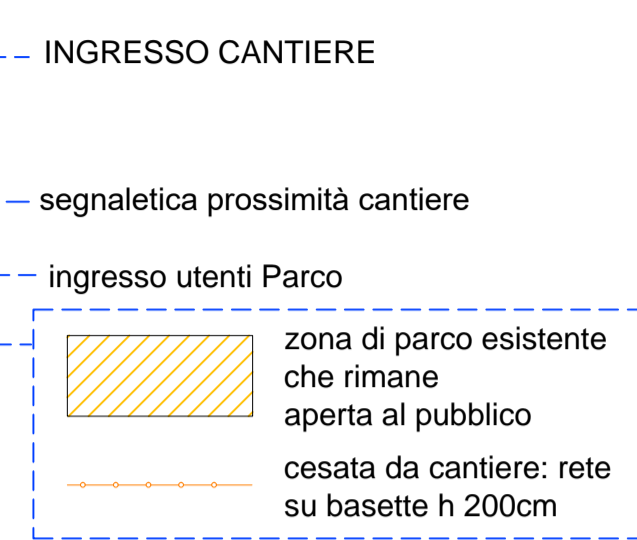

NOTA BENE: quando saranno da eseguire lavorazioni esterne alla recinzione, il parco andrà chiuso al pubblico