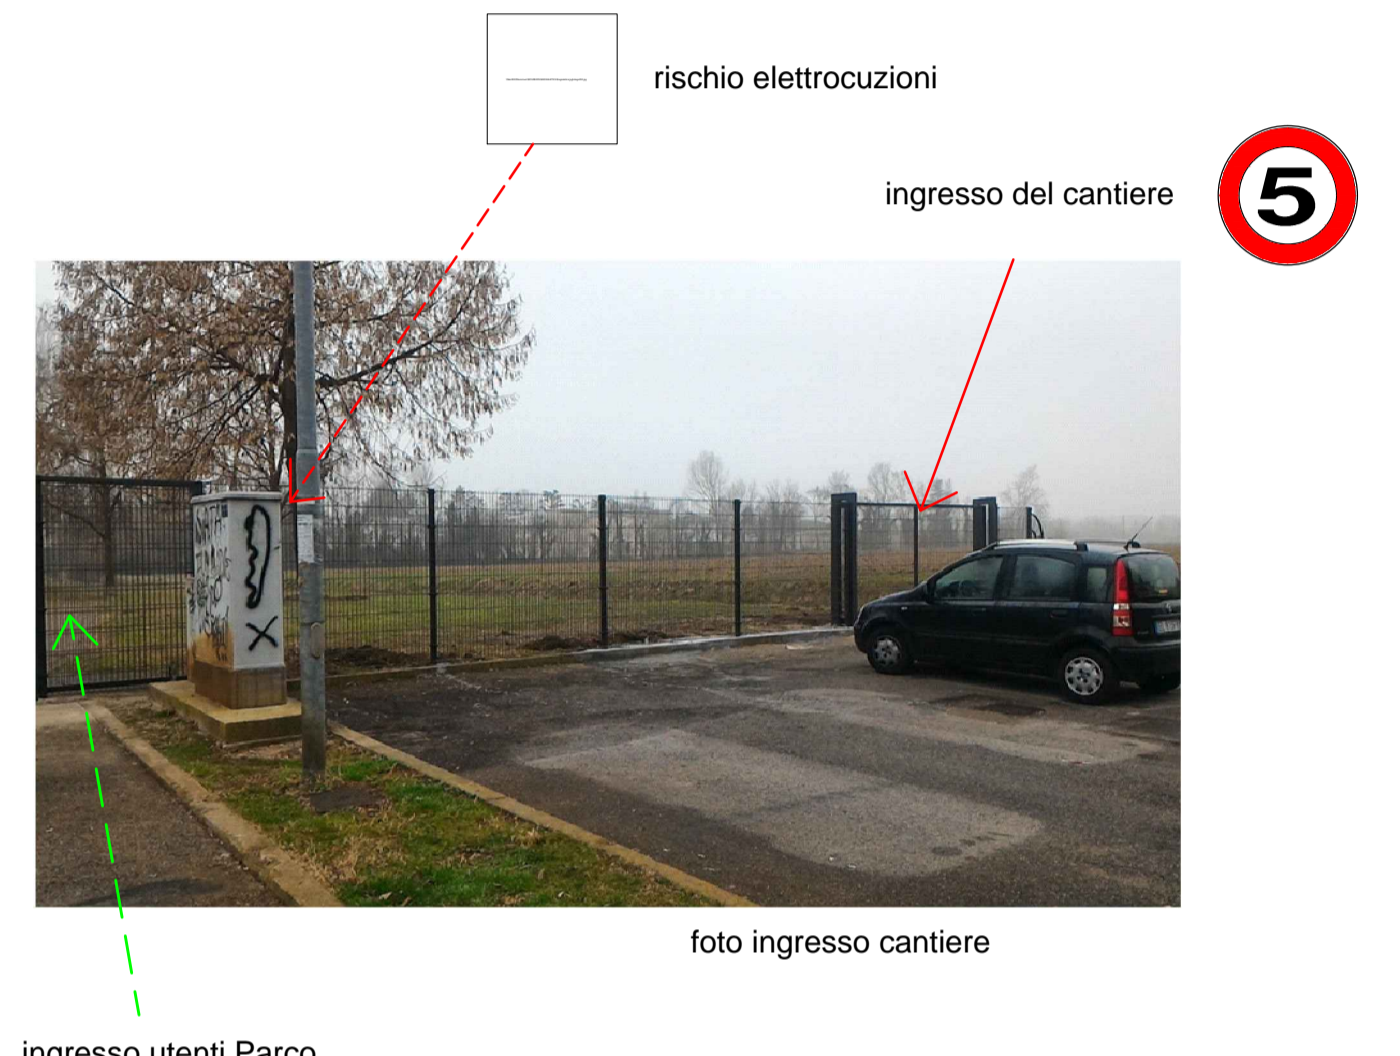

**NOTA BENE:** quando saranno da eseguire lavorazioni esterne alla recinzione, il parco andrà chiuso al pubblico

- LEGENDA ARREDI:**
- PERCORSO VITA
  - FONTANELLE
  - PALI ILLUMINAZIONE
  - PANCHINE
  - MAPPE TATTILI E SEGNALETICA
  - CESTINI

Planimetria generale - scala 1:500

ingresso cantiere da Via Siena- scala 1:100

**Settore Verde Parchi e Agricoltura Urbana**  
COMUNE DI PADOVA

**Parco inclusivo sensoriale di via Siena**

Progetto: Stralcio - IV Lotto

CSP - CSE: Arch. Ivan Fabris  
RUP: Dott. Agr. Degl'Innocenti Ciro  
Capo Settore: Dott. Agr. Degl'Innocenti Ciro

Progetto Esecutivo

Elaborato: Allegato 1 al PSC: LAY-OUT generale di CANTIERE