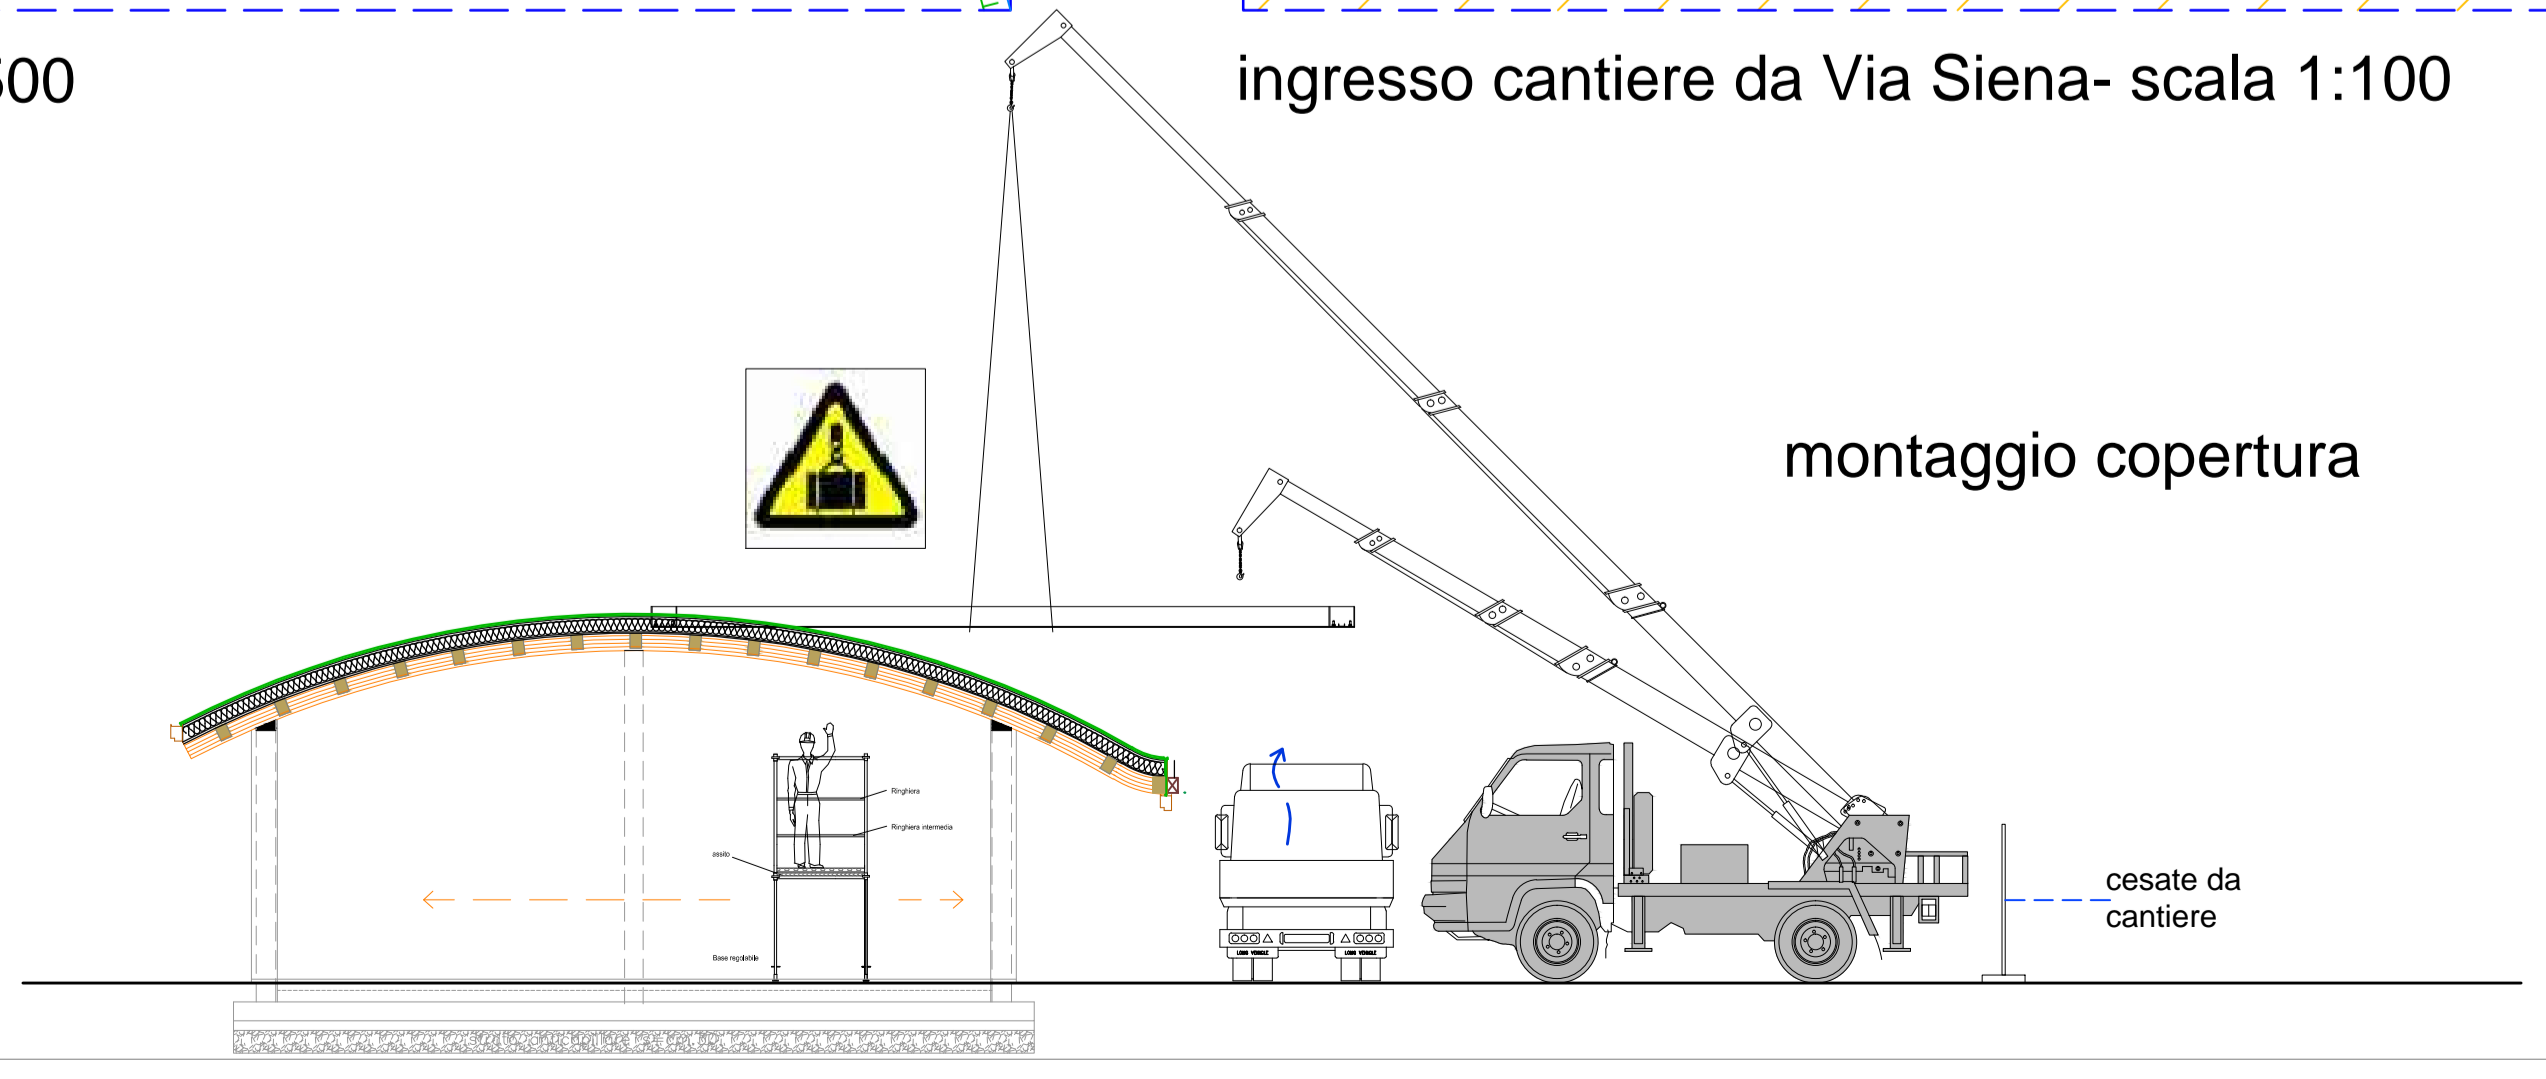

Planimetria generale - scala 1:500

ingresso cantiere da Via Siena- scala 1:100

**Settore Verde Parchi e Agricoltura Urbana**  
COMUNE DI PADOVA

**Parco inclusivo sensoriale di via Siena**

Progetto: Stralcio - IV Lotto

Progetto n°  
Codice Opera: LLPP VER 2021/025  
APPR\_41.1.a\_VER\_PARCO\_INCLUSIVO\_SENSORIALE\_4\_LOTTO\_PSC\_AI\_1\_Tav\_A  
importo complessivo: 460.000,00 euro

41.1.a

Progettisti: Ing. Giuseppe Silvestrini

CSP - CSE: Arch. Ivan Fabris  
RUP: Dott. Agr. Degl'Innocenti Ciro  
Capo Settore: Dott. Agr. Degl'Innocenti Ciro

Progetto Esecutivo

Elaborato: Allegato 1 al PSC: LAY-OUT generale di CANTIERE