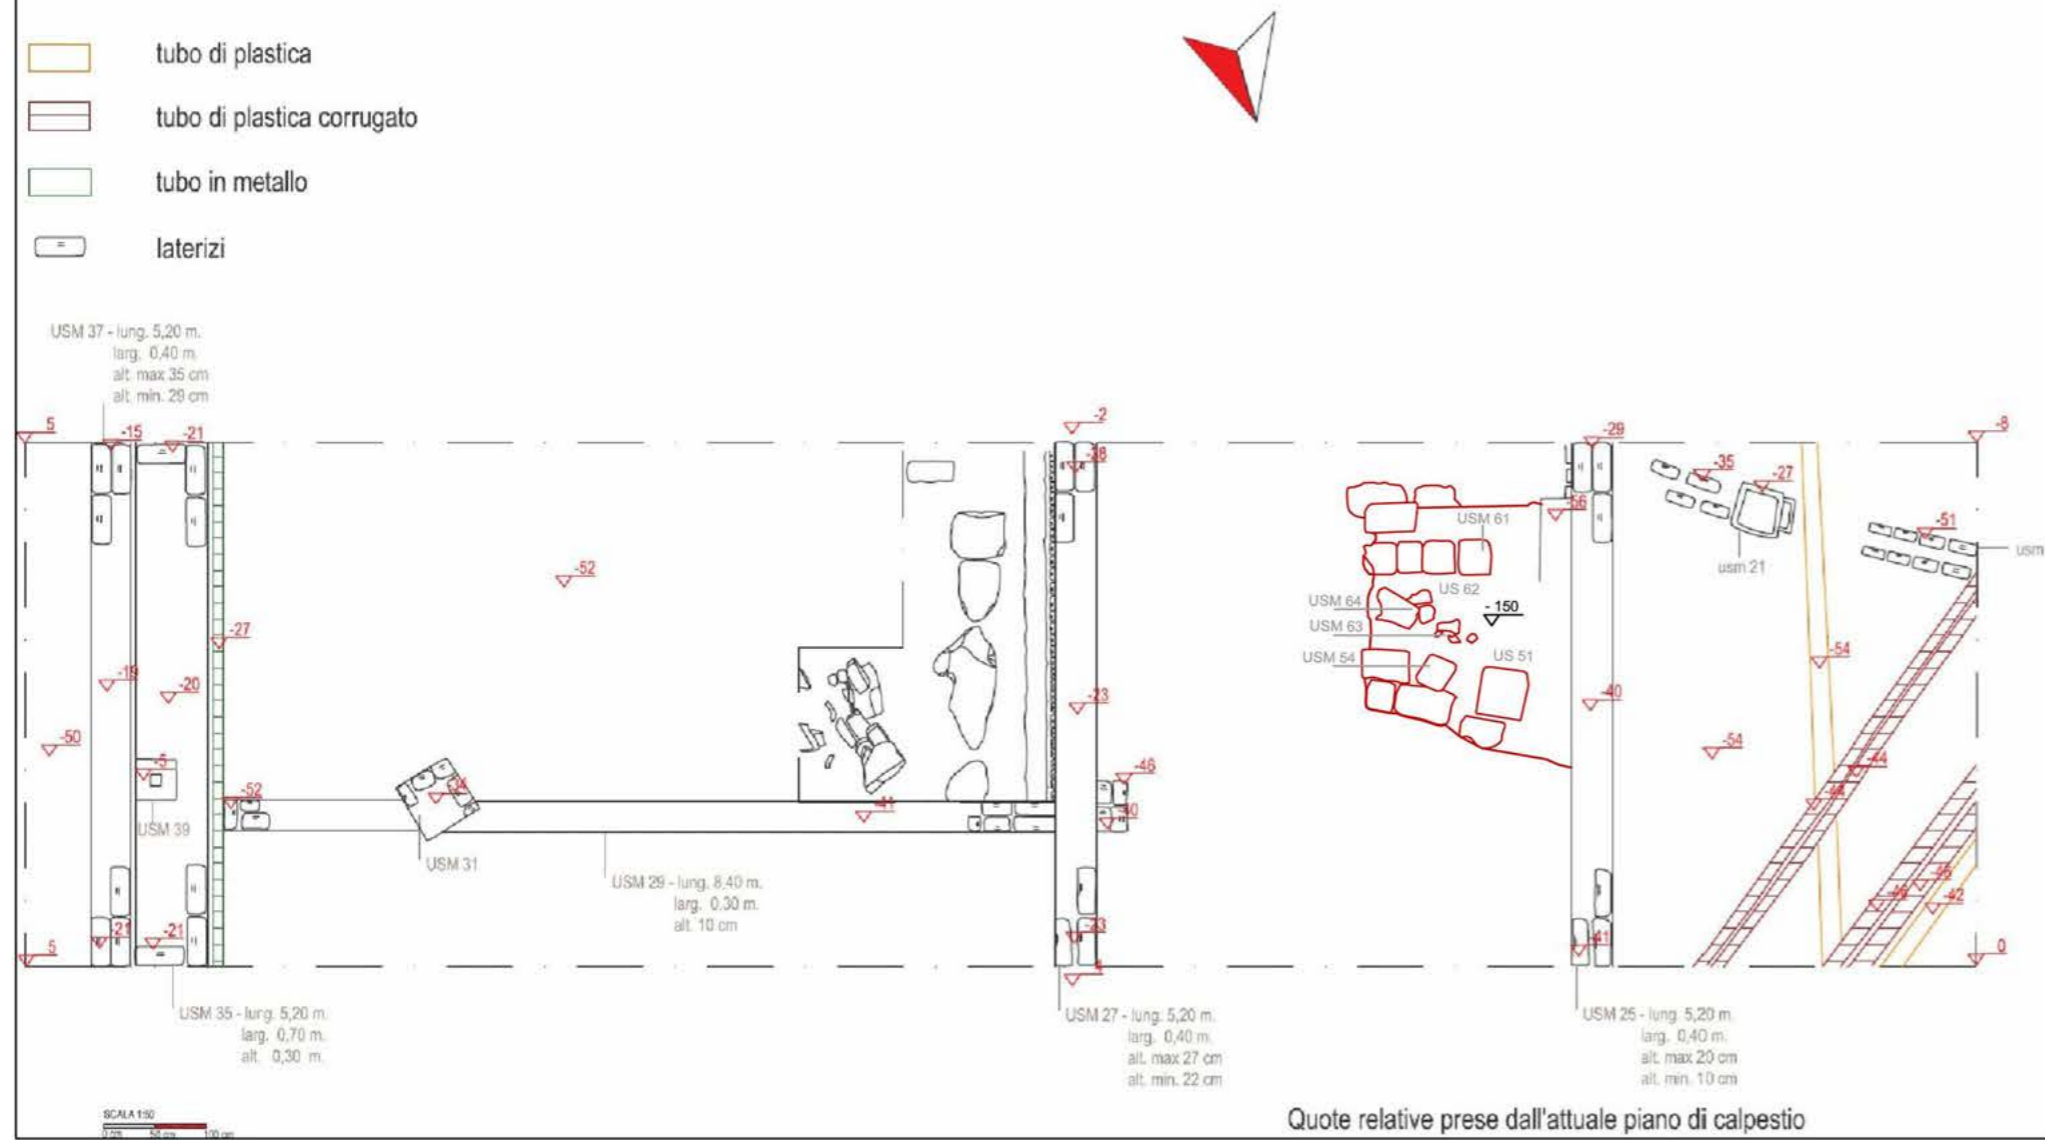

Padova, via San Biagio, parcheggio - Rilievi

LOCALIZZAZIONE:

COMMITENTE:

Beni Stabili Spa

Sede legale: Via Piemonte ,38 - 00187 Roma
 tel. +39.06.36222.1 - 06.36222.745

TAVOLA:
1

OGGETTO:
**APPROFONDIMENTO SONDAGGI ARCHEOLOGICI
 VIA DEGLI ZABARELLA N. 54 - PADOVA**