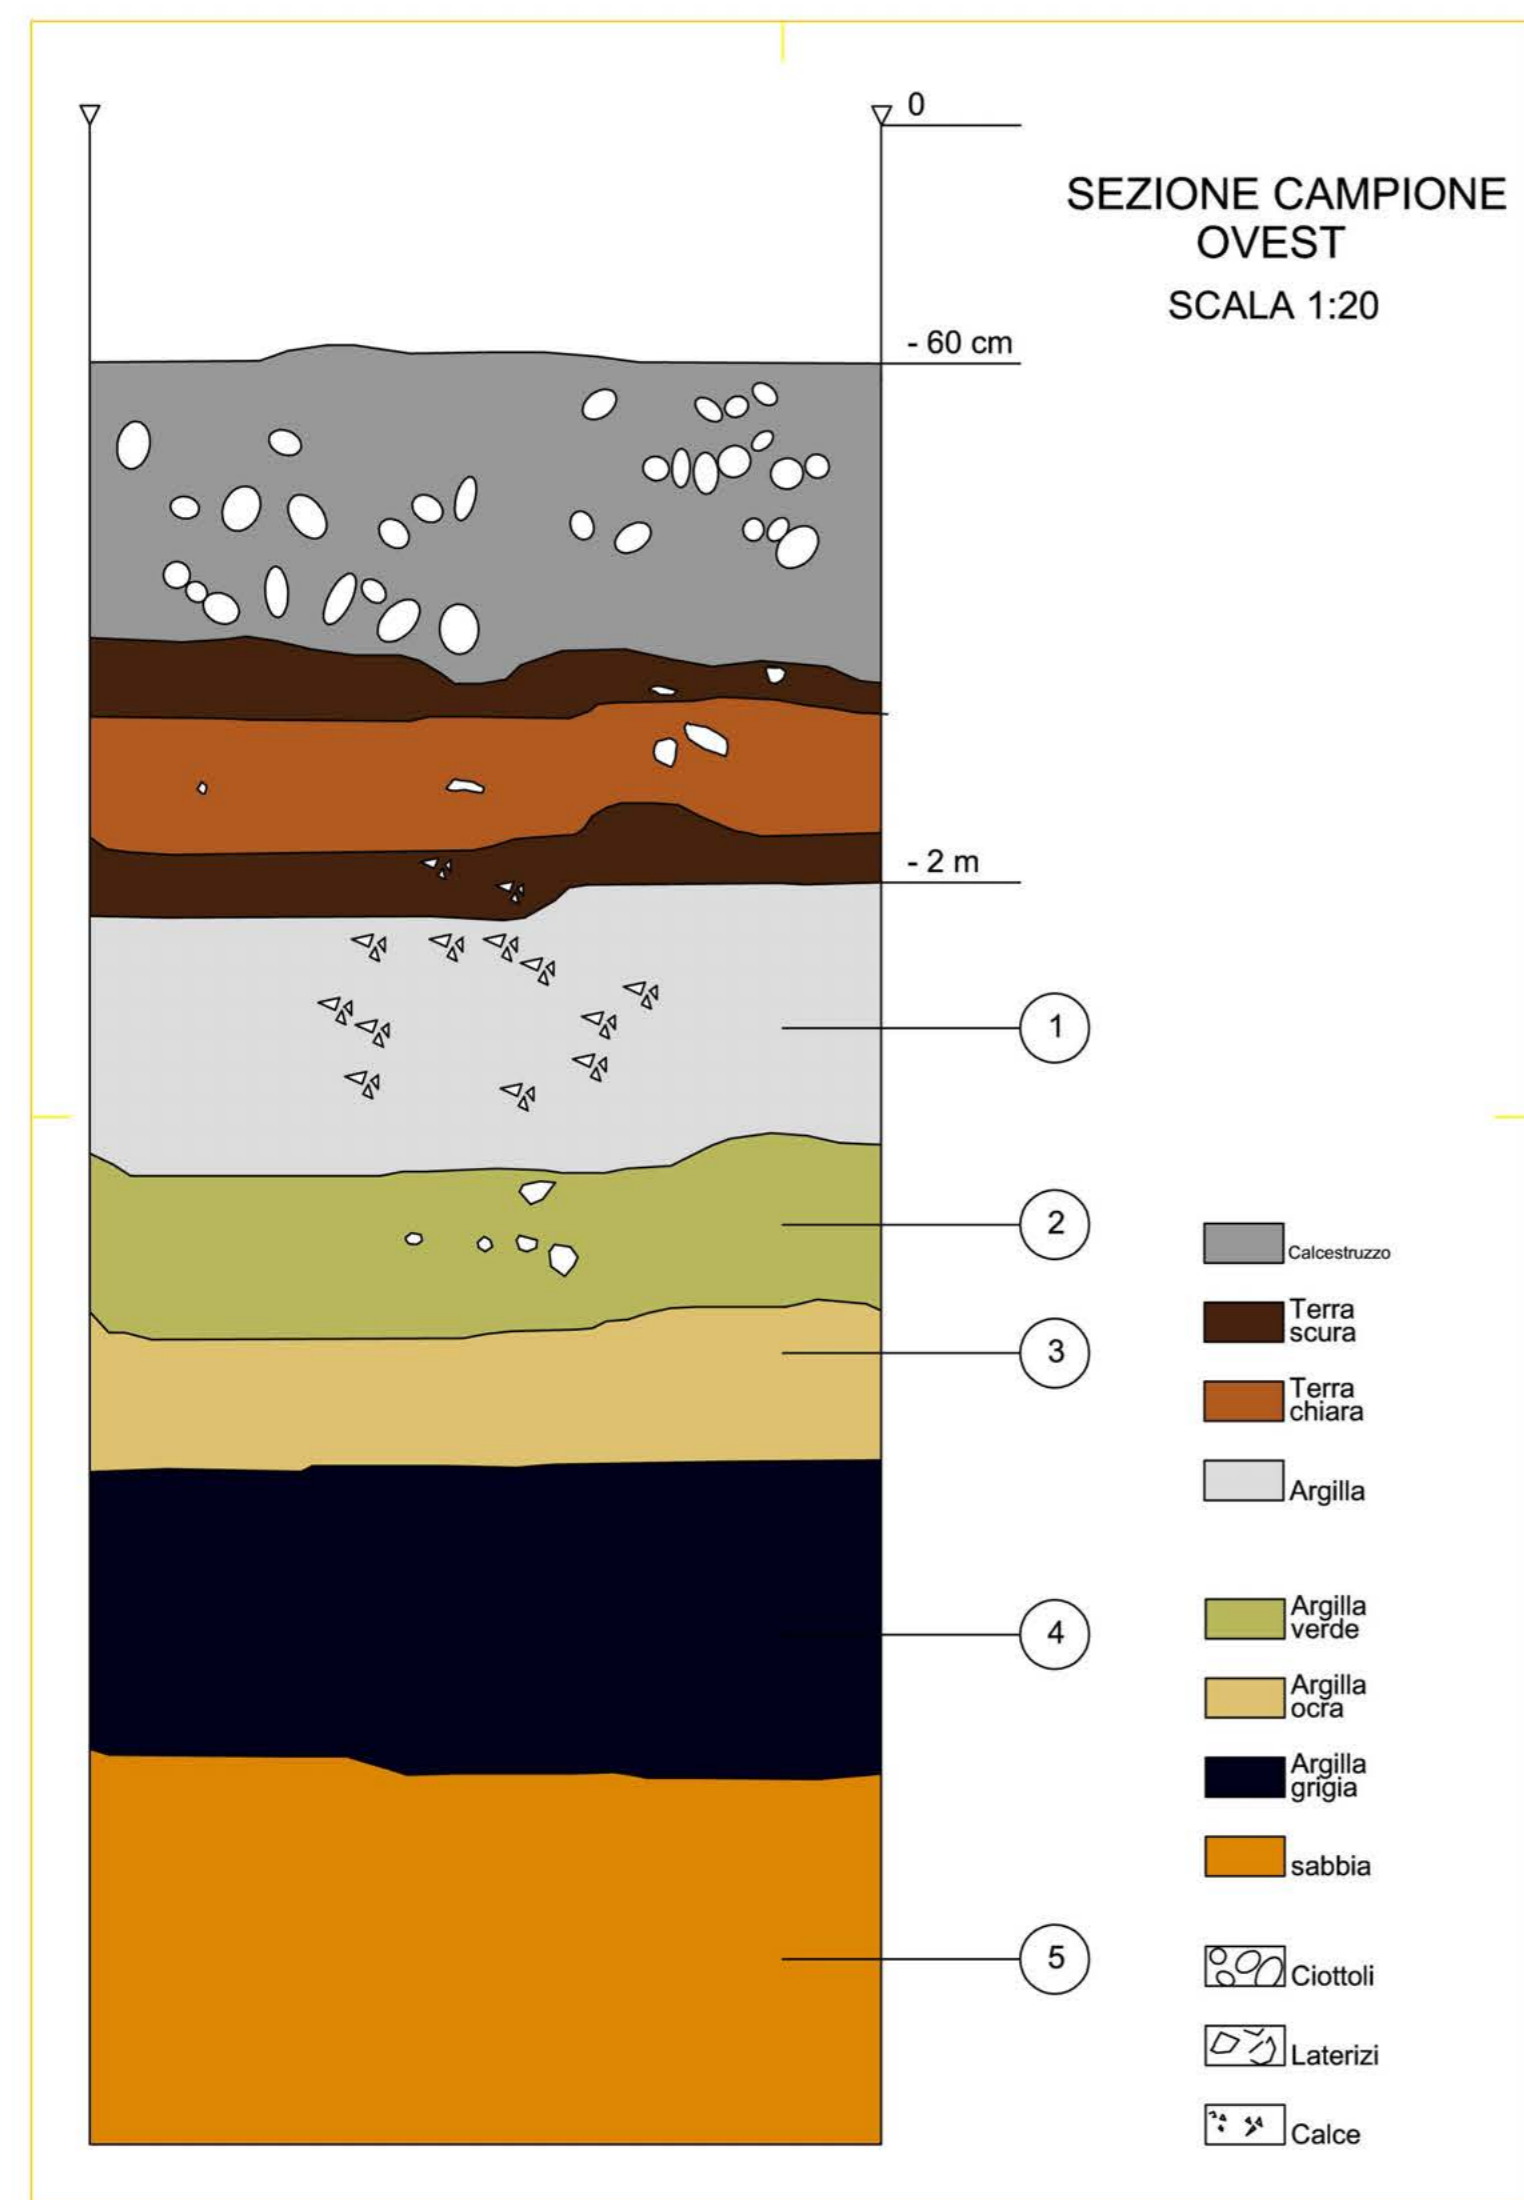

Padova, via San Biagio, parcheggio - Rilievi

LOCALIZZAZIONE:

COMMITENTE:

Beni Stabili Spa

Sede legale: Via Piemonte ,38 - 00187 Roma
 tel. +39.06.36222.1 - 06.36222.745

TAVOLA:
1

OGGETTO:
**APPROFONDIMENTO SONDAGGI ARCHEOLOGICI
 VIA DEGLI ZABARELLA N. 54 - PADOVA**

TITOLO:
AREA 1 - ZONA PARCHEGGIO

DITTA ESECUTRICE:

SIRECON s.r.l.
 Via dell'Industria n. 10/1
 30030 Cazzago di Pianiga (VE)
 Tel. e Fax: 041.5102691
 Cell.: 348.9107580

ARCHEOLOGI:

ARCOMAI s.n.c.
 di Paola Sfameni e Davide Busato
 Calle del Montesanto n. 3
 30100 - Venezia

DATA:

AGOSTO 2010