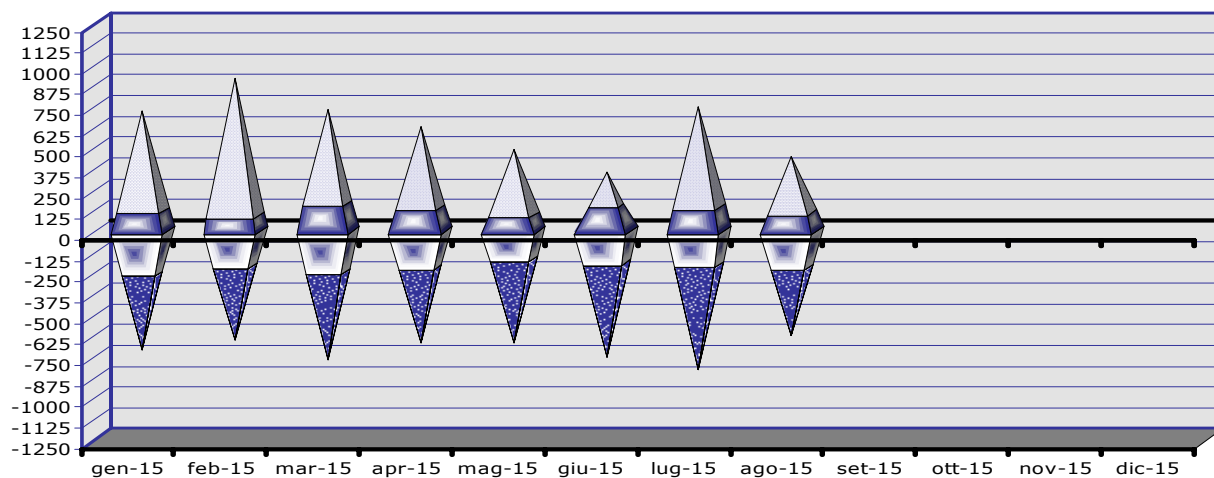

■ Nati
■ Morti
■ Iscritti
■ Cancellati