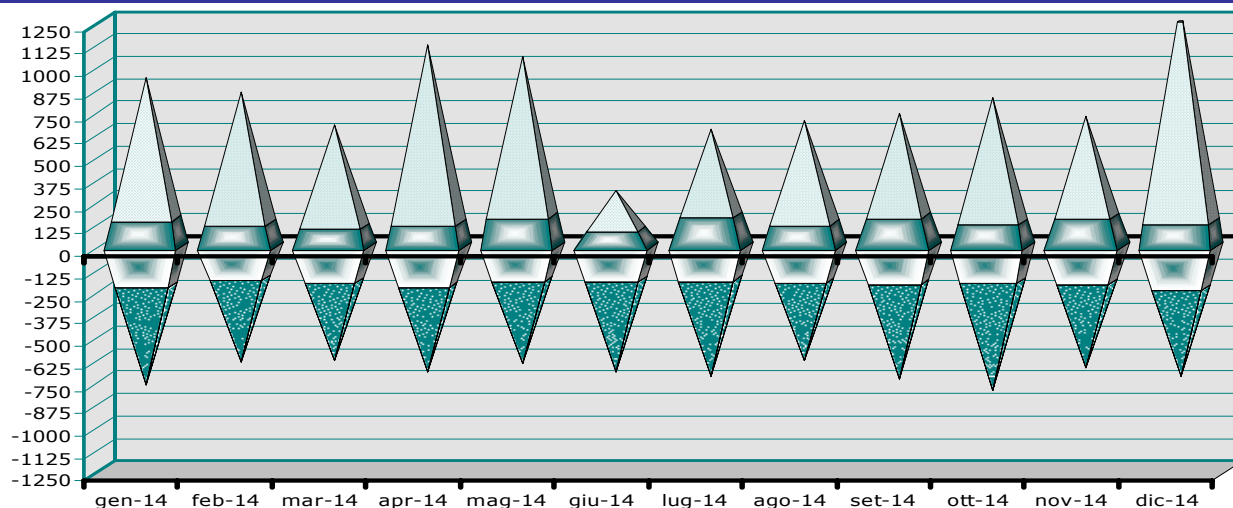

Comune di Padova

Settore Programmazione
Controllo e Statistica

La statistica per la città La demografia del mese - AGOSTO 2015

2014	gen-14	feb-14	mar-14	apr-14	mag-14	giu-14	lug-14	ago-14	set-14	ott-14	nov-14	dic-14
Nati	152	130	112	128	168	94	173	130	171	135	167	136
Morti	-218	-175	-191	-214	-185	-180	-178	-187	-200	-189	-200	-229
Iscritti	782	730	565	993	889	214	480	566	568	692	558	1199
Cancellati	-556	-470	-447	-486	-469	-521	-542	-445	-539	-614	-474	-492

2015	gen-15	feb-15	mar-15	apr-15	mag-15	giu-15	lug-15	ago-15	set-15	ott-15	nov-15	dic-15
Nati	119	89	163	139	93	151	141	106				
Morti	-259	-213	-248	-223	-173	-192	-207	-224				
Iscritti	598	820	561	485	396	196	605	339				
Cancellati	-460	-440	-527	-448	-502	-570	-633	-404				

■ Nati
■ Morti
■ Iscritti
■ Cancellati