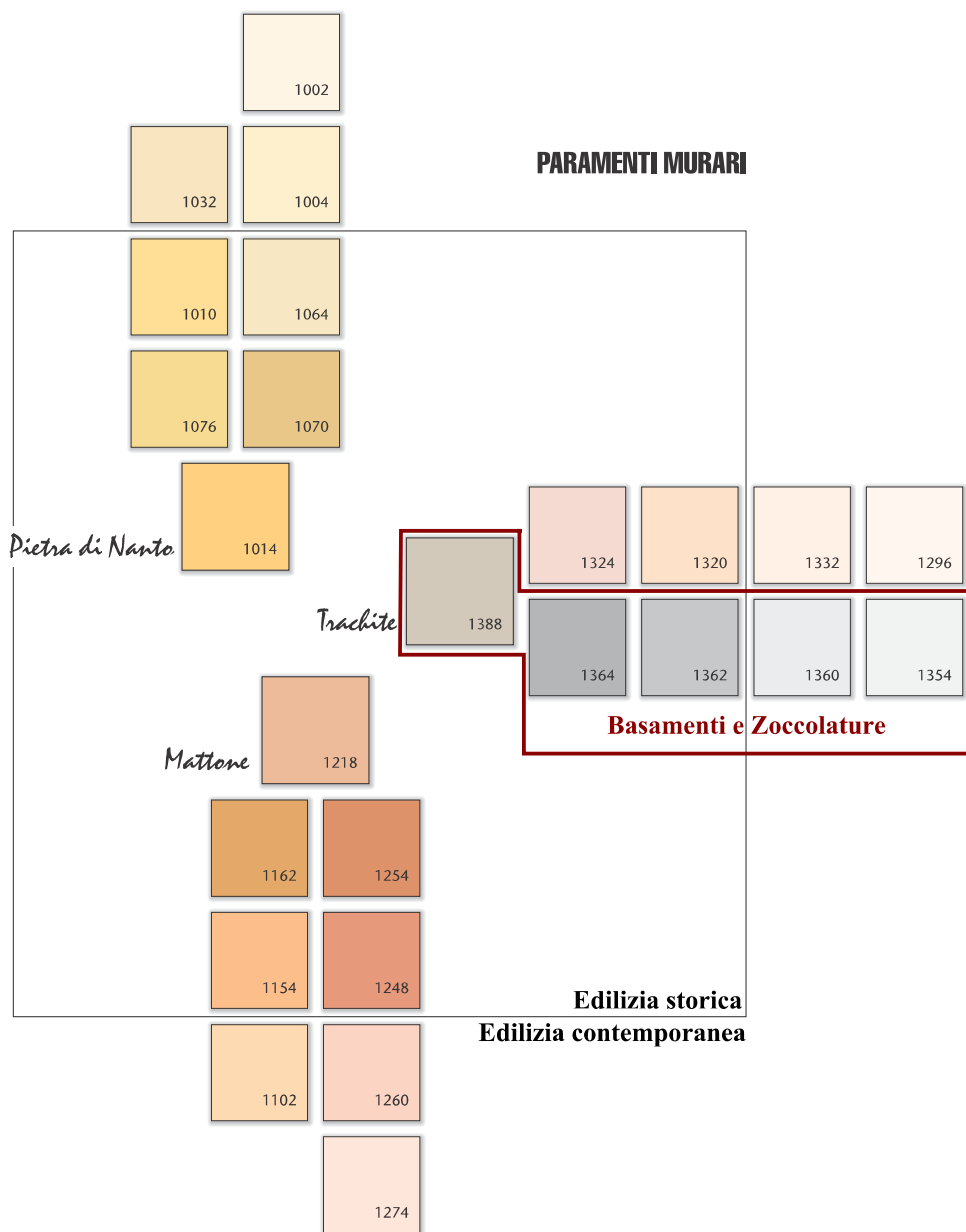

# CARTELLA DEI COLORI DEL CENTRO STORICO DI PADOVA

La stampa in quadricromia non consente una accurata riproduzione di tutte le tonalità cromatiche. Per una esatta interpretazione della Cartella Colori è quindi consigliabile fare riferimento al Repertorio Storico del Colore de La Calce del Brenta, ed alle mazzette RAL® e PANTONE®