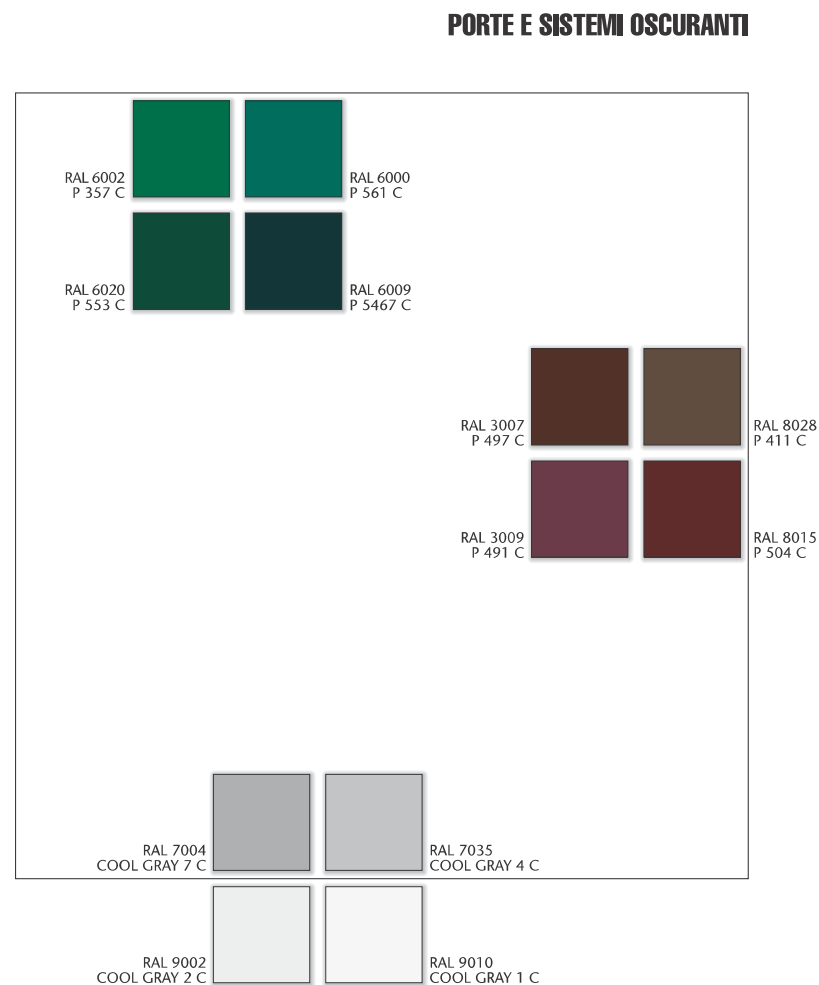

# CARTELLA DEI COLORI DEL CENTRO STORICO DI PADOVA

La stampa in quadricromia non consente una accurata riproduzione di tutte le tonalità cromatiche. Per una esatta interpretazione della Cartella Colori è quindi consigliabile fare riferimento al Repertorio Storico del Colore de La Calce del Brenta, ed alle mazzette RAL® e PANTONE®