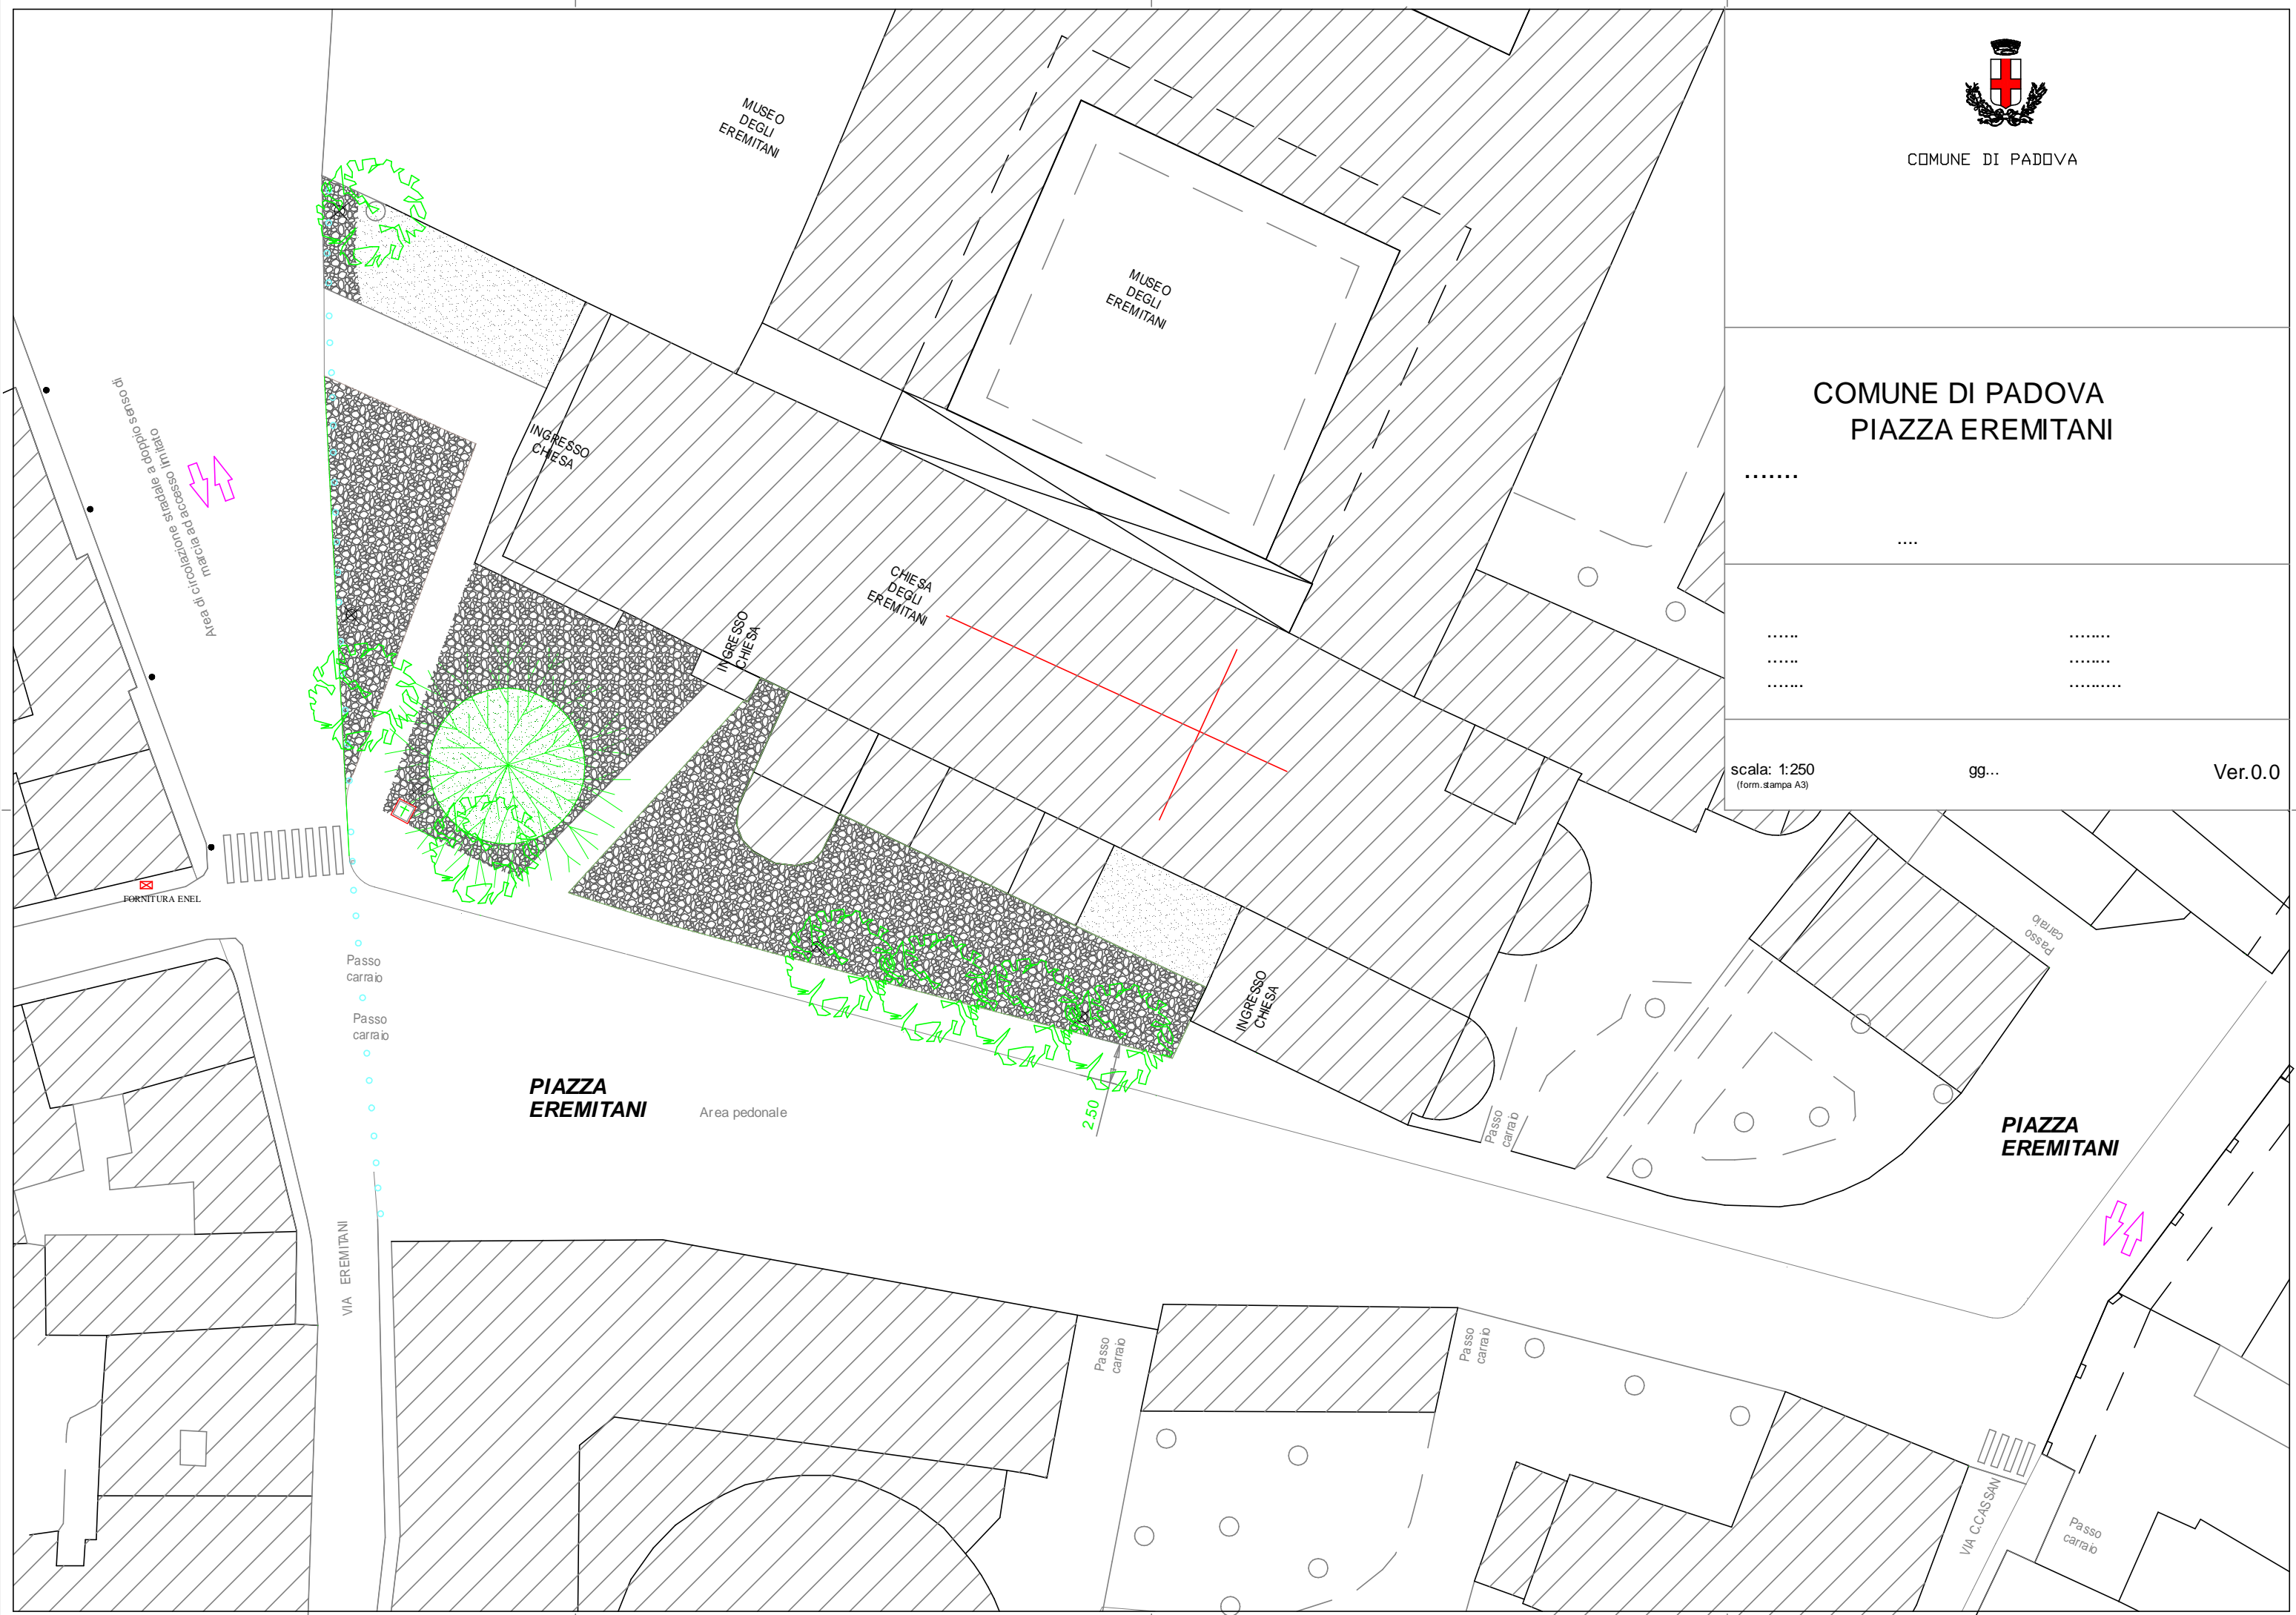

COMUNE DI PADOVA

COMUNE DI PADOVA PIAZZA EREMITANI

scala: 1:250
(form. stampa A3)

gg...

Ver.0.0

Area di ricarica per Bicicli
 Utili, ossigeno e acqua
 per osare andare a doppiare
 un'ora

Passo carraio
 Passo carraio

PIAZZA EREMITANI
 Area pedonale

PIAZZA EREMITANI

VIA C.CASSANI

VIA EREMITANI

Passo carraio

Passo carraio

Passo carraio

Passo carraio

Passo carraio

INGRESSO CHIESA

INGRESSO CHIESA

INGRESSO CHIESA

CHIESA DEGLI EREMITANI

MUSEO DEGLI EREMITANI

MUSEO DEGLI EREMITANI

FORNITURA ENEL