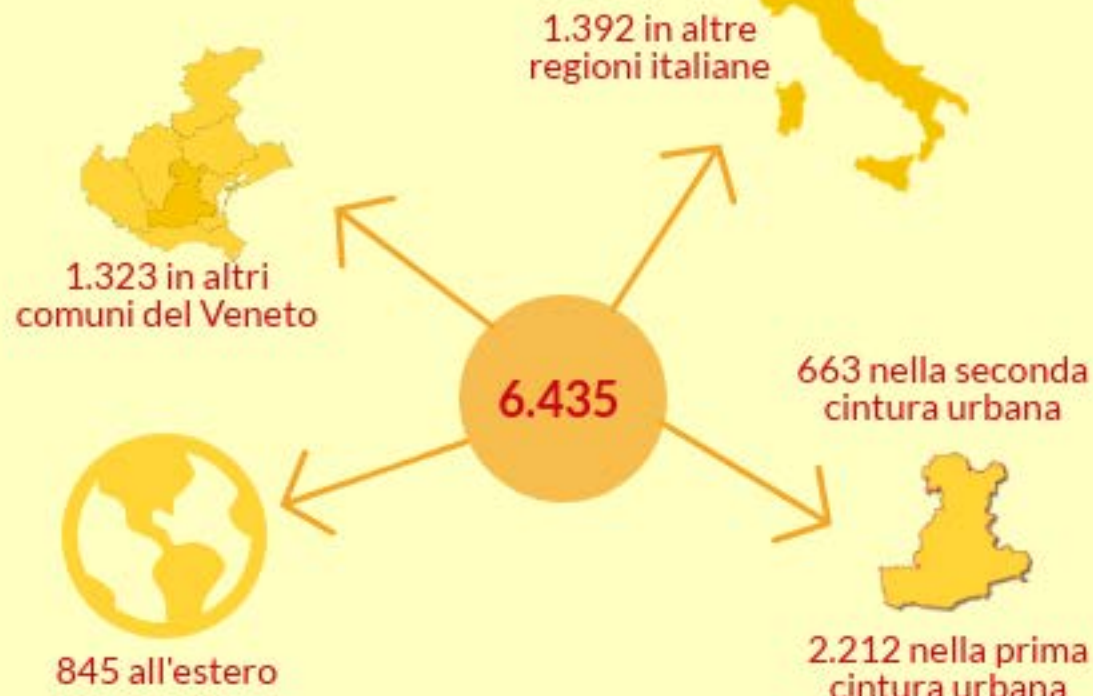

I valori più elevati:

Tasso di natalità (ultimi 5 anni)

Decessi

Età media al decesso

Nel 2018 i padovani deceduti hanno 14 diverse cittadinanze.

Numero di persone decedute per quartiere e unità urbana

I valori più elevati:

Tasso di mortalità (ultimi 5 anni)

Immigrazioni

Gli stranieri immigrati a Padova

età media 31,26 anni

Sono 105 le cittadinanze degli immigrati a Padova

di cui...

Immigrazioni per quartiere

Emigrazioni

■ Italiani (71,61%)
■ Stranieri (28,39%)

Gli spostamenti in Italia

di cui:

- 506 rumeni
- 246 moldavi
- 187 cinesi
- 99 marocchini
- 98 nigeriani

Gli spostamenti all'estero

di cui:

- 60 rumeni
- 22 moldavi
- 13 cinesi
- 11 nigeriani
- 8 giapponesi