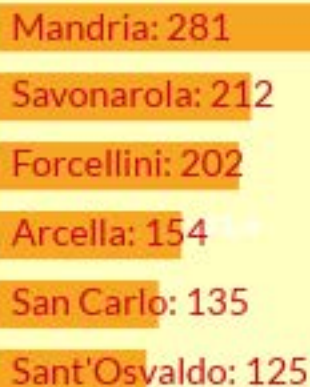

I valori più elevati:

Tasso di natalità (ultimi 5 anni)

Decessi

Età media al decesso

Nel 2018 i padovani deceduti hanno 14 diverse cittadinanze.

Numero di persone decedute per quartiere e unità urbana

I valori più elevati:

Tasso di mortalità (ultimi 5 anni)

Immigrazioni

Gli stranieri immigrati a Padova

età media 31,26 anni

Sono 105 le cittadinanze degli immigrati a Padova

di cui...

Immigrazioni per quartiere

Emigrazioni