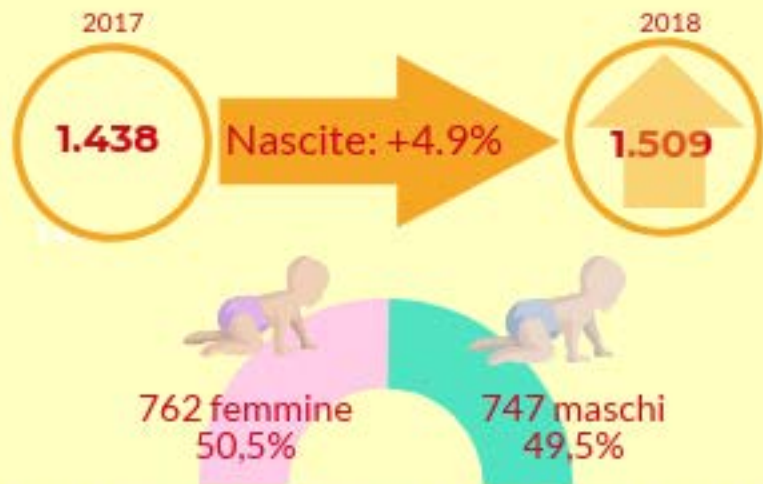

Capo Settore Programmazione Controllo e Statistica: Manuela Mattiazzo

Nascite

Nel 2018 i nuovi nati padovani hanno 41 diverse cittadinanze.

Le cittadinanze straniere più frequenti

Numero di nati per quartiere e unità urbana

I valori più elevati:

Tasso di natalità (ultimi 5 anni)

Decessi

Età media al decesso

Nel 2018 i padovani deceduti hanno 14 diverse cittadinanze.

Numero di persone decedute per quartiere e unità urbana

I valori più elevati: