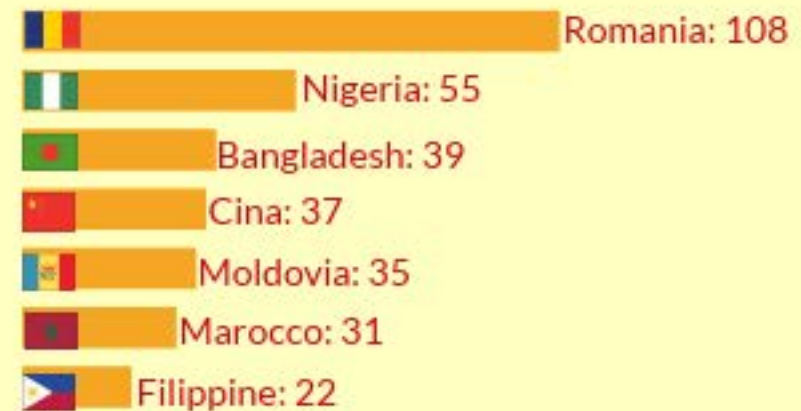

Capo Settore Programmazione Controllo e Statistica: Manuela Mattiazzo

Nascite

Nel 2018 i nuovi nati padovani hanno 41 diverse cittadinanze.

Le cittadinanze straniere più frequenti

Numero di nati per quartiere e unità urbana

I valori più elevati:

Tasso di natalità (ultimi 5 anni)

Decessi

Età media al decesso

Nel 2018 i padovani deceduti hanno 14 diverse cittadinanze.

Numero di persone decedute per quartiere e unità urbana

I valori più elevati: