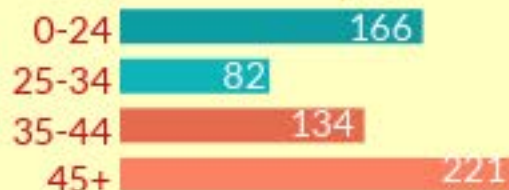

409
maschi

212
femmine

di cui...

181 italiani

77 romeni

76 nigeriani

52 cinesi

36 bengalesi

28 moldavi

16 marocchini

Media
36,3 anni

di cui...

152 italiani

85 cinesi

80 romeni

64 nigeriani