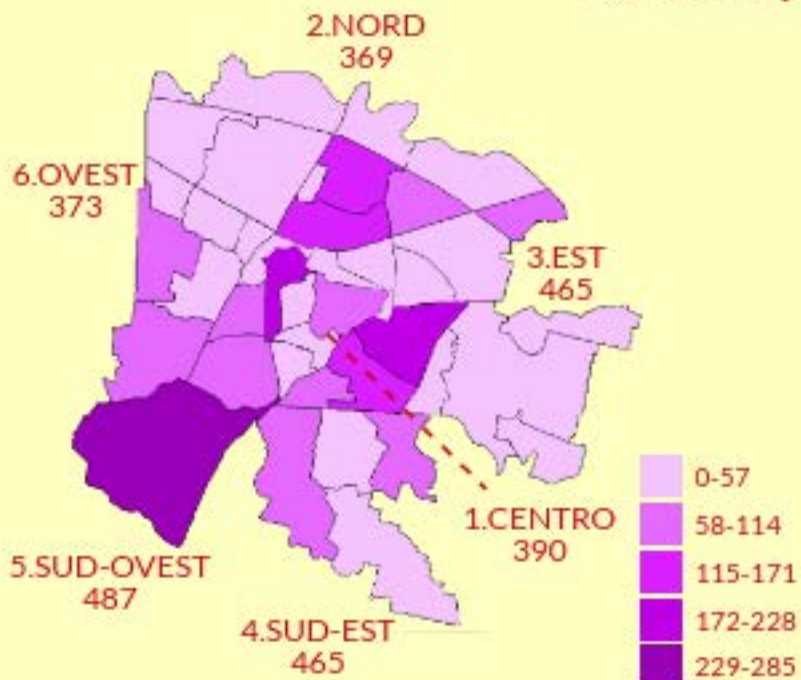

I valori più elevati:

Tasso di natalità (ultimi 5 anni)

Decessi

Età media al decesso

Nel 2018 i padovani deceduti hanno 14 diverse cittadinanze.

Numero di persone decedute per quartiere e unità urbana

I valori più elevati:

Tasso di mortalità (ultimi 5 anni)

Immigrazioni

Gli stranieri immigrati a Padova

età media 31,26 anni

Sono 105 le cittadinanze degli immigrati a Padova

di cui...

Immigrazioni per quartiere

Emigrazioni