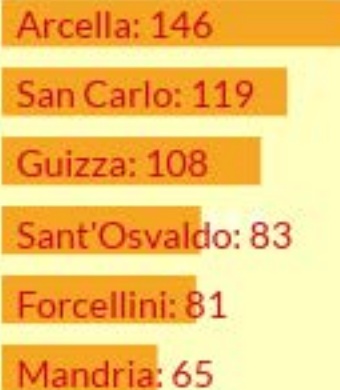

Capo Settore Programmazione Controllo e Statistica: Manuela Mattiazzo

Nascite

Nel 2018 i nuovi nati padovani hanno 41 diverse cittadinanze.

Le cittadinanze straniere più frequenti

Numero di nati per quartiere e unità urbana

I valori più elevati:

Tasso di natalità (ultimi 5 anni)

Decessi

Età media al decesso

Nel 2018 i padovani deceduti hanno 14 diverse cittadinanze.

Numero di persone decedute per quartiere e unità urbana

I valori più elevati: