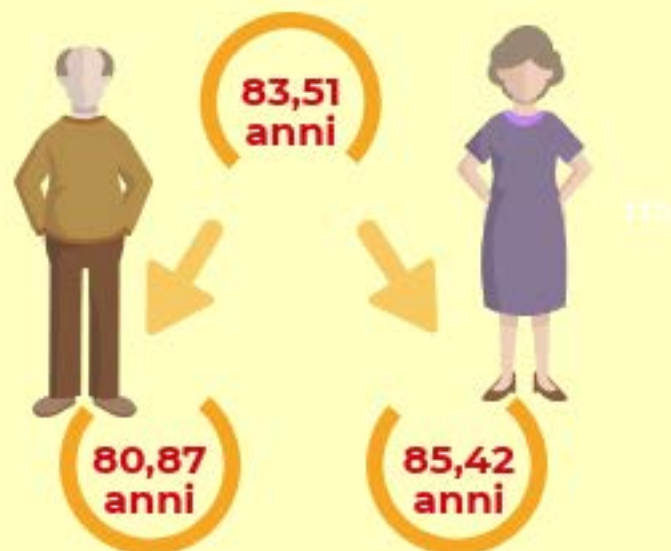

I valori più elevati:

Tasso di natalità (ultimi 5 anni)

Decessi

Età media al decesso

Nel 2018 i padovani deceduti hanno 14 diverse cittadinanze.

Numero di persone decedute per quartiere e unità urbana

I valori più elevati:

Tasso di mortalità (ultimi 5 anni)

Immigrazioni

Gli stranieri immigrati a Padova

età media 31,26 anni

Sono 105 le cittadinanze degli immigrati a Padova

di cui...

Immigrazioni per quartiere

Emigrazioni