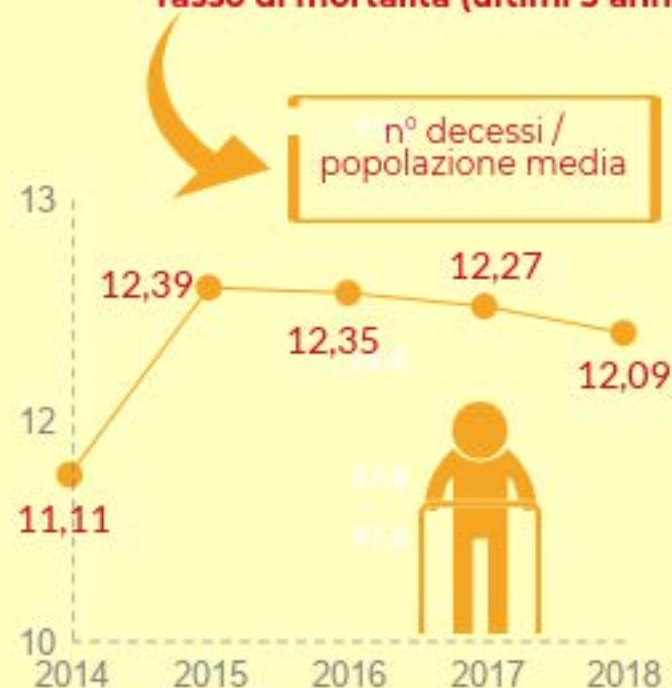

Capo Settore Programmazione Controllo e Statistica: Manuela Mattiazzo

Nascite

Nel 2018 i nuovi nati padovani hanno 41 diverse cittadinanze.

Le cittadinanze straniere più frequenti

Numero di nati per quartiere e unità urbana

I valori più elevati:

Tasso di natalità (ultimi 5 anni)

Decessi

Età media al decesso

Nel 2018 i padovani deceduti hanno 14 diverse cittadinanze.

Numero di persone decedute per quartiere e unità urbana

I valori più elevati:

Tasso di mortalità (ultimi 5 anni)

Immigrazioni

Gli stranieri immigrati a Padova

età media 31,26 anni

Sono 105 le cittadinanze degli immigrati a Padova

di cui...

Immigrazioni per quartiere

Emigrazioni