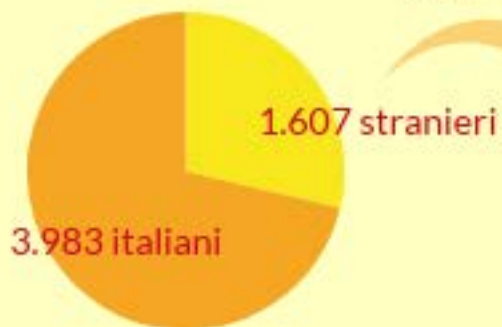

I valori più elevati:

Tasso di natalità (ultimi 5 anni)

Decessi

Età media al decesso

Nel 2018 i padovani deceduti hanno 14 diverse cittadinanze.

Numero di persone decedute per quartiere e unità urbana

I valori più elevati:

Tasso di mortalità (ultimi 5 anni)

Immigrazioni

Gli stranieri immigrati a Padova

età media 31,26 anni

Sono 105 le cittadinanze degli immigrati a Padova

di cui...

Immigrazioni per quartiere

Emigrazioni

■ Italiani (71,61%)
■ Stranieri (28,39%)

Gli spostamenti in Italia

di cui:

- 506 rumeni
- 246 moldavi
- 187 cinesi
- 99 marocchini
- 98 nigeriani

Gli spostamenti all'estero

di cui:

- 60 rumeni
- 22 moldavi
- 13 cinesi
- 11 nigeriani
- 8 giapponesi