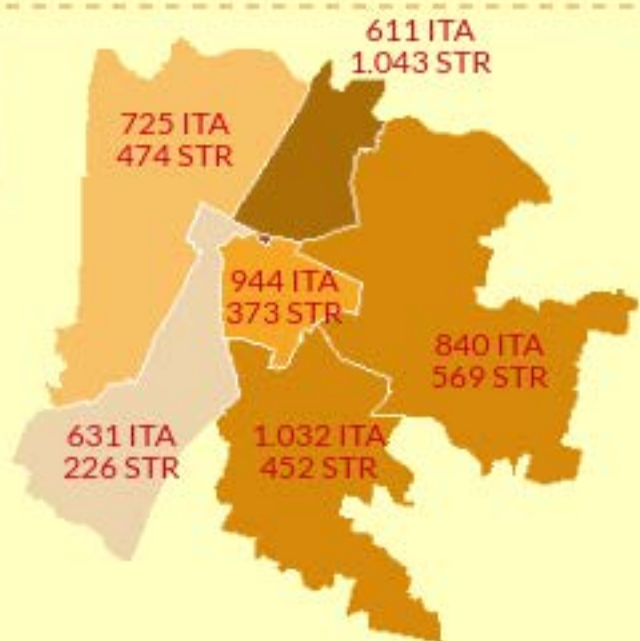

I valori più elevati:

Tasso di natalità (ultimi 5 anni)

Decessi

Età media al decesso

Nel 2018 i padovani deceduti hanno 14 diverse cittadinanze.

Numero di persone decedute per quartiere e unità urbana

I valori più elevati:

Tasso di mortalità (ultimi 5 anni)

Immigrazioni

Gli stranieri immigrati a Padova

età media 31,26 anni

Sono 105 le cittadinanze degli immigrati a Padova

di cui...

Immigrazioni per quartiere

Emigrazioni

■ Italiani (71,61%)
■ Stranieri (28,39%)

Gli spostamenti in Italia

di cui:

- 506 rumeni
- 246 moldavi
- 187 cinesi
- 99 marocchini
- 98 nigeriani

Gli spostamenti all'estero

di cui:

- 60 rumeni
- 22 moldavi
- 13 cinesi
- 11 nigeriani
- 8 giapponesi