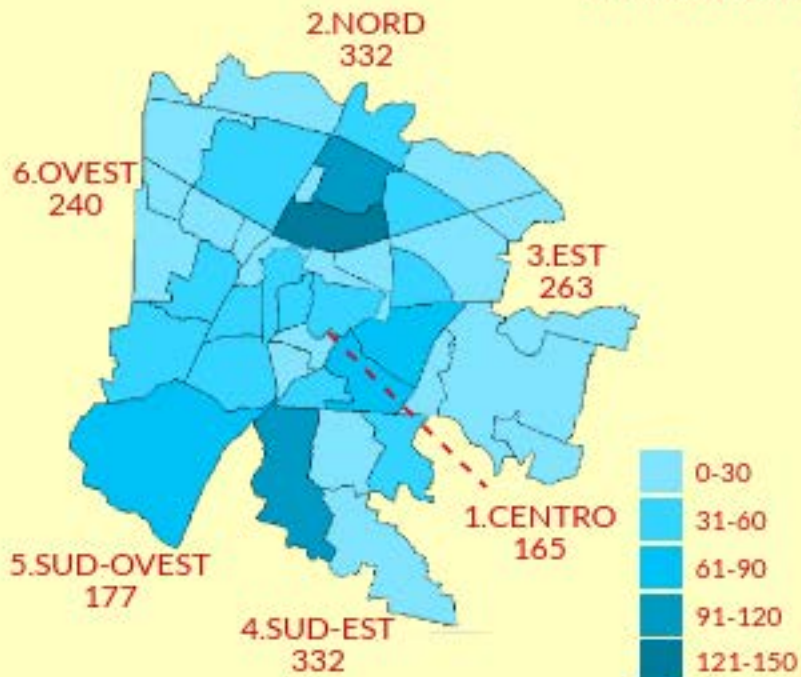

Capo Settore Programmazione Controllo e Statistica: Manuela Mattiazzo

Nascite

Nel 2018 i nuovi nati padovani hanno 41 diverse cittadinanze.

Le cittadinanze straniere più frequenti

Numero di nati per quartiere e unità urbana

I valori più elevati:

Tasso di natalità (ultimi 5 anni)

Decessi

Età media al decesso

Nel 2018 i padovani deceduti hanno 14 diverse cittadinanze.

Numero di persone decedute per quartiere e unità urbana

I valori più elevati: