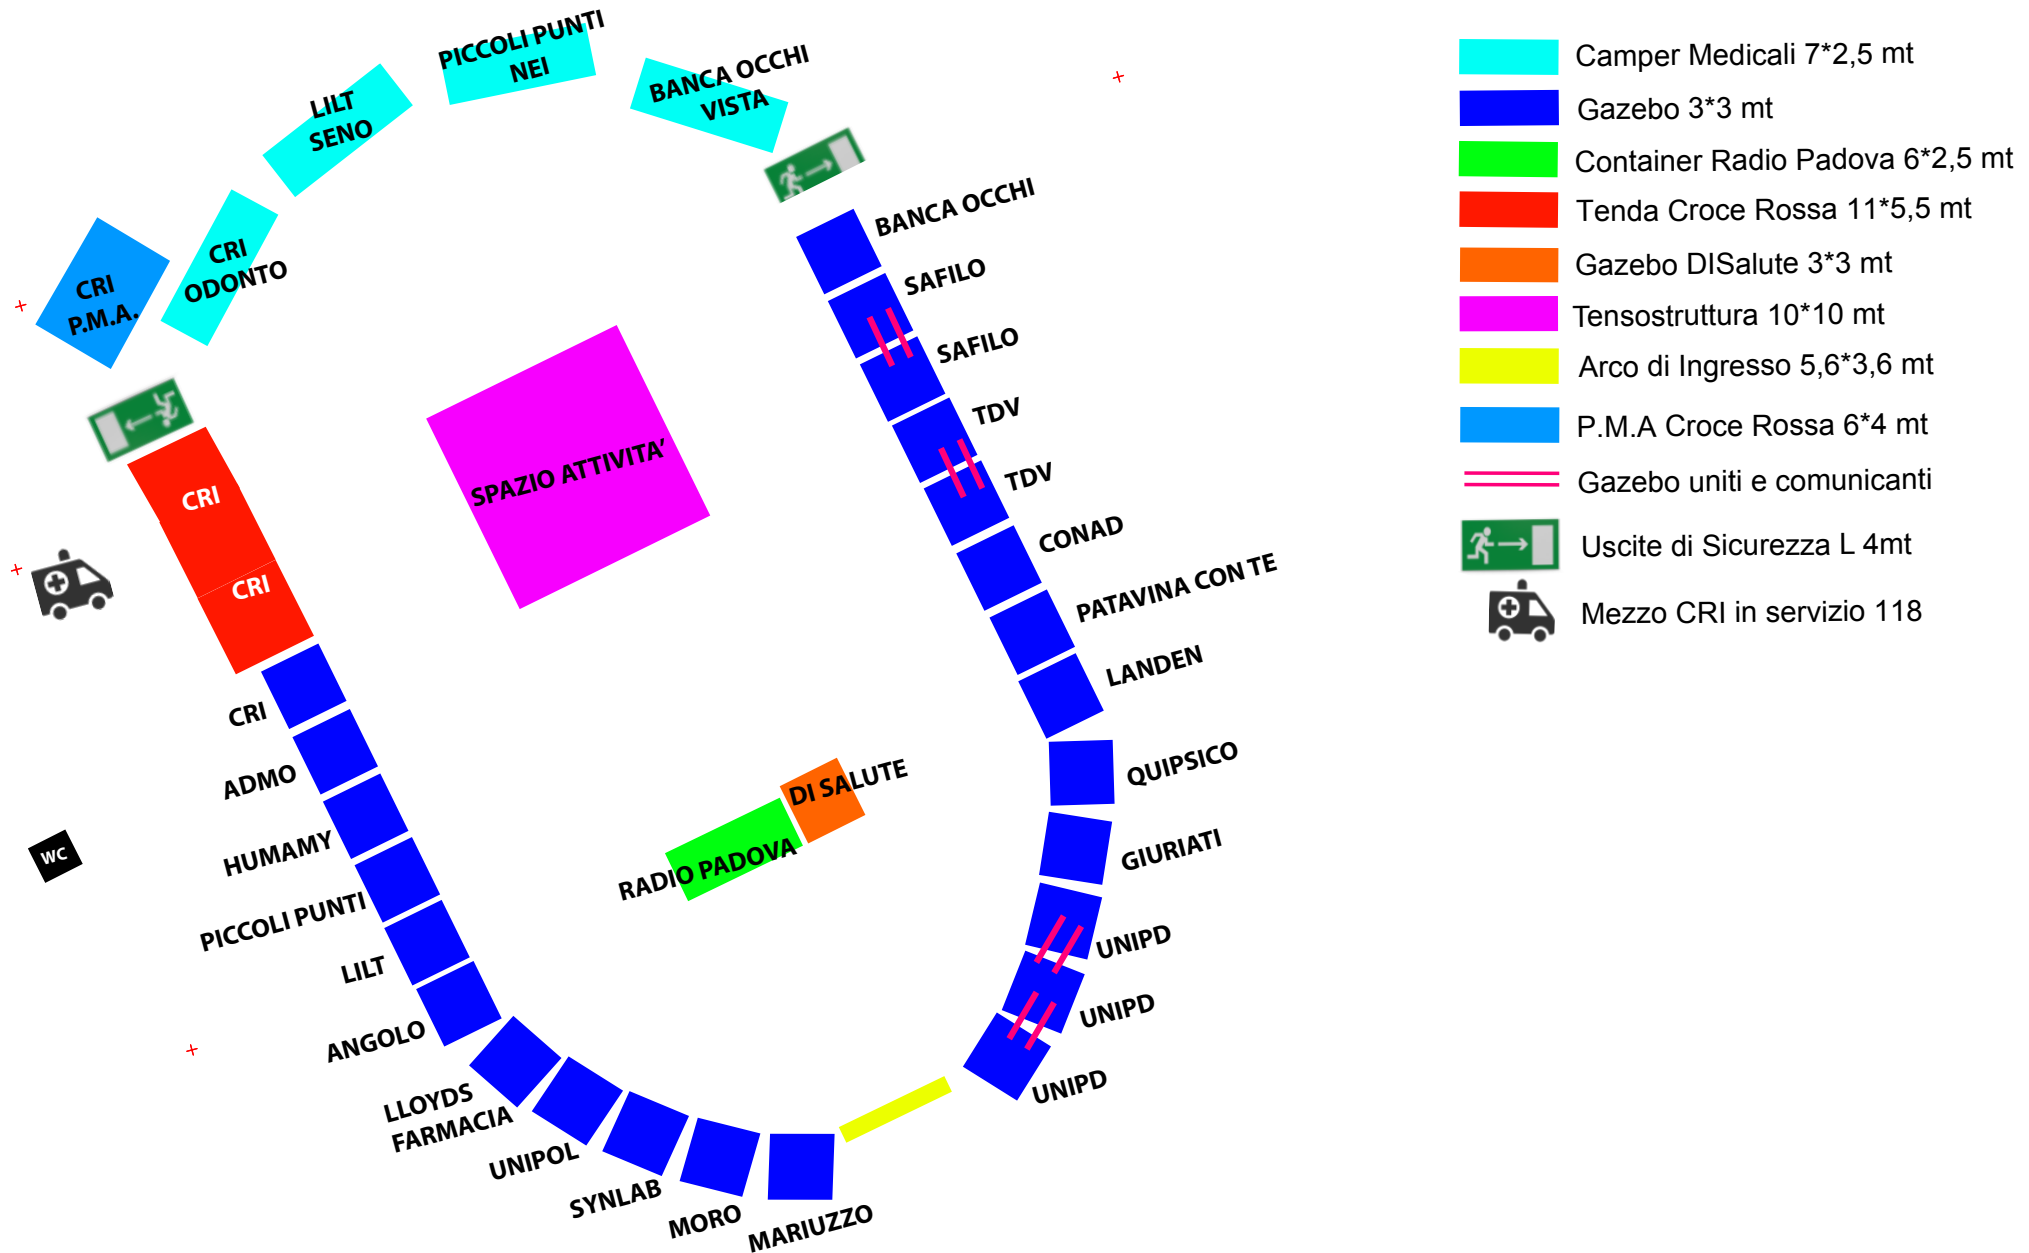

# DI SALUTE WEEKEND 16/17 SETTEMBRE 2023

## PRATO DELLA VALLE, PADOVA

-  Camper Medicali 7\*2,5 mt
-  Gazebo 3\*3 mt
-  Container Radio Padova 6\*2,5 mt
-  Tenda Croce Rossa 11\*5,5 mt
-  Gazebo DISalute 3\*3 mt
-  Tensostruttura 10\*10 mt
-  Arco di Ingresso 5,6\*3,6 mt
-  P.M.A Croce Rossa 6\*4 mt
-  Gazebo uniti e comunicanti
-  Uscite di Sicurezza L 4mt
-  Mezzo CRI in servizio 118