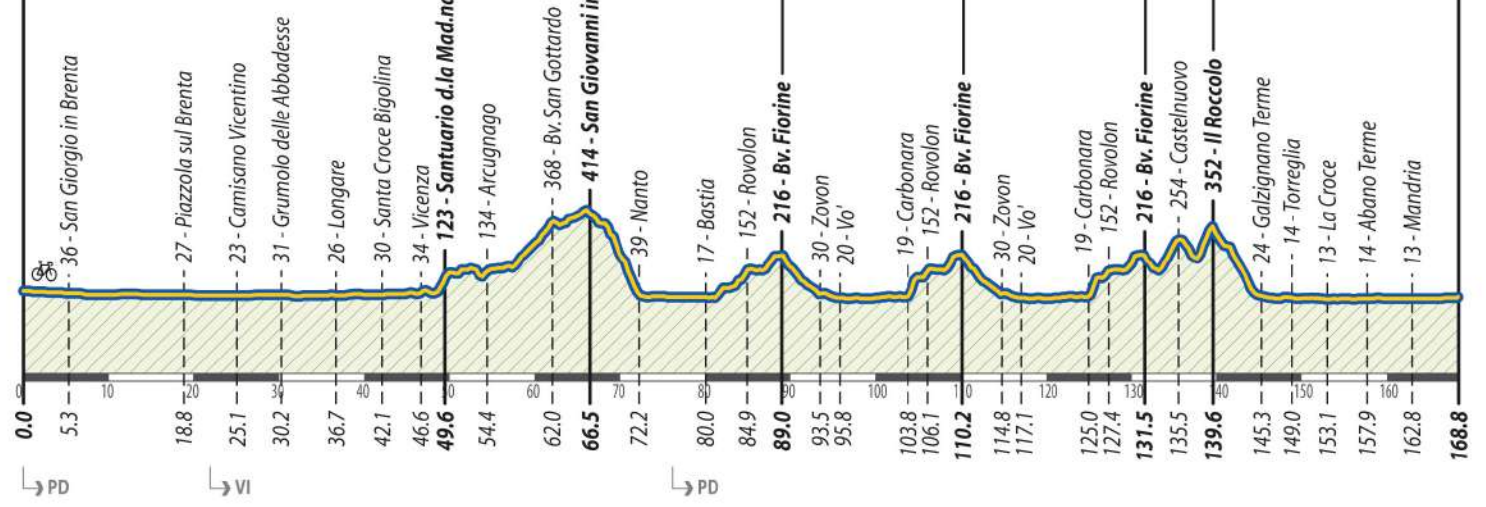

48 - CITTADELLA

km 0

Arrivo/Finish 15 - PADOVA