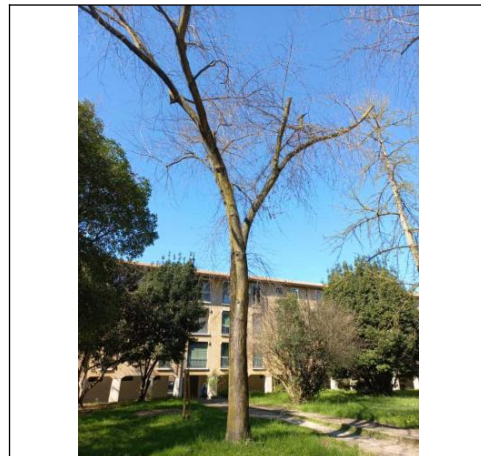

Rilevatore	Riccardo Morganti
Tipo	Primo controllo
Fase fisiologica	senescente
Sito di crescita	Prato o giardini
Stato vegetativo	3 gravemente deperiente
Altezza	17,00 m
Ø chioma	12,00 m
Altezza castello	4,00 m
Ø tronco	35,00 cm
Circ. tronco	110 cm
Bersaglio	Zona di passaggio durante tutta la giornata, area di sosta non particolarmente frequentata

Anomalie: (1) difetto minore, (2) difetto medio, (3) difetto grave

Radici	Radice strozzante (2), Radici affioranti decorticate (2)
Castello	Codominanza (3), Danni alla corteccia (2)
Branche	Carie (3), Ferite da taglio marcescenti (3), Monconi (3), Branche capitozzate (3), Branche secche (3), Branche compromesse (3), Branche pericolanti (3), Seccumi (3)
Chioma	Microfillia (2), Capitozzo (3), Dissecamento (3), Autoriduzione della chioma (2), Spiombatura fuori asse (2)

Lavori proposti

Tipo lavoro	Impresa	Data fine prevista
ABB - Abbattimento pianta		25/04/2024

Iter

#	Data esecuzione	Eseguito da	Stato VSA
1	25/03/2024 13:08:48	Riccardo Morganti	In lavorazione
2	27/03/2024 09:00:57	Riccardo Morganti	Richiesta validazione (Applicativo)