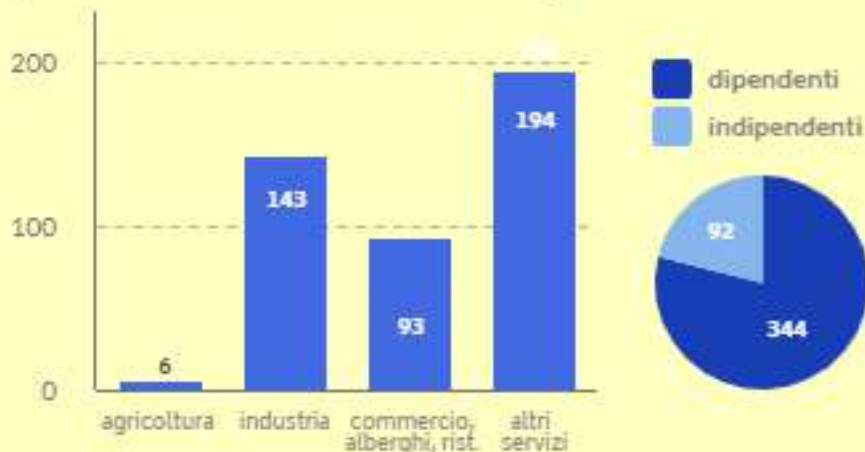

L'occupazione a Padova nel 2023

Padova e provincia, dati medi annui

OCCUPATI, DISOCCUPATI, INATTIVI

Condizione occupazionale per sesso. Anno 2023, valori assoluti in migliaia

TASSI:

occupazione 15-64 anni

disoccupazione 15-74 anni

GLI ULTIMI 6 ANNI

Occupati 15-89 anni (valori assoluti in migliaia) e tasso di disoccupazione 15-74 anni (valori percentuali). Anni 2018-2023

OCCUPATI come e dove

Occupati 15-89 anni per settore di attività economica e posizione professionale. Anno 2023, valori assoluti in migliaia