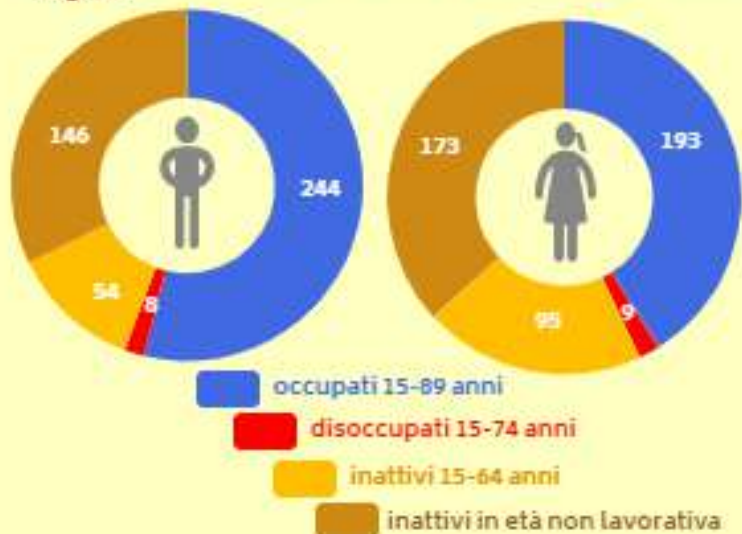

L'occupazione a Padova nel 2023

Padova e provincia, dati medi annui

OCCUPATI, DISOCCUPATI, INATTIVI

Condizione occupazionale per sesso. Anno 2023, valori assoluti in migliaia

TASSI:

occupazione 15-64 anni

disoccupazione 15-74 anni

GLI ULTIMI 6 ANNI

Occupati 15-89 anni (valori assoluti in migliaia) e tasso di disoccupazione 15-74 anni (valori percentuali). Anni 2018-2023

OCCUPATI come e dove

Occupati 15-89 anni per settore di attività economica e posizione professionale. Anno 2023, valori assoluti in migliaia