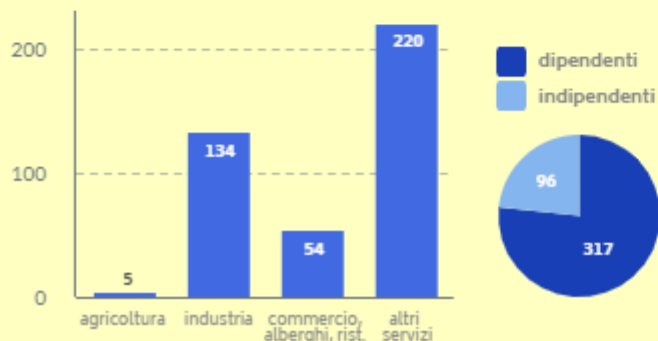

L'occupazione a Padova nel 2022

Padova e provincia, dati medi annui

OCCUPATI, DISOCCUPATI, INATTIVI

Condizione occupazionale per sesso. Anno 2022, valori assoluti in migliaia

TASSI: occupazione

15-64 anni

disoccupazione

15-74 anni

GLI ULTIMI 5 ANNI

Occupati 15-89 anni (valori assoluti in migliaia) e tasso di disoccupazione 15-74 anni (valori percentuali). Anni 2018-2022

OCCUPATI come e dove

Occupati 15-89 anni per settore di attività economica e posizione professionale. Anno 2022, valori assoluti in migliaia