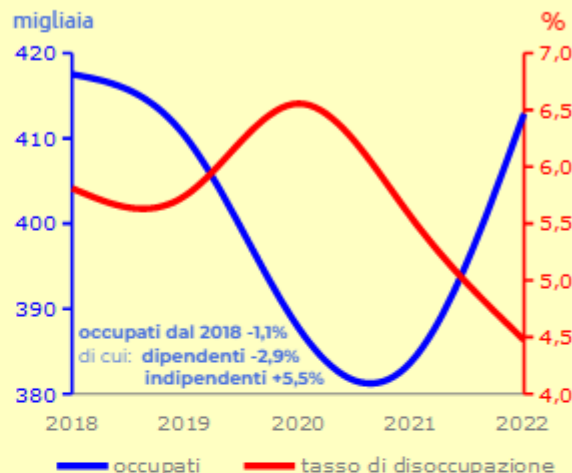

L'occupazione a Padova nel 2022

Padova e provincia, dati medi annui

OCCUPATI, DISOCCUPATI, INATTIVI

Condizione occupazionale per sesso. Anno 2022, valori assoluti in migliaia

TASSI: occupazione

15-64 anni

disoccupazione

15-74 anni

GLI ULTIMI 5 ANNI

Occupati 15-89 anni (valori assoluti in migliaia) e tasso di disoccupazione 15-74 anni (valori percentuali). Anni 2018-2022

OCCUPATI come e dove

Occupati 15-89 anni per settore di attività economica e posizione professionale. Anno 2022, valori assoluti in migliaia