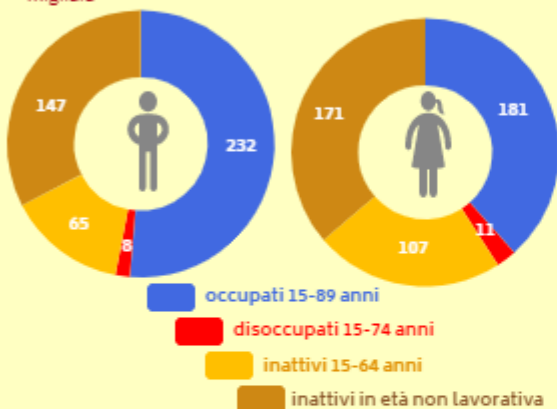

L'occupazione a Padova nel 2022

Padova e provincia, dati medi annui

OCCUPATI, DISOCCUPATI, INATTIVI

Condizione occupazionale per sesso. Anno 2022, valori assoluti in migliaia

TASSI: occupazione

15-64 anni

disoccupazione

15-74 anni

GLI ULTIMI 5 ANNI

Occupati 15-89 anni (valori assoluti in migliaia) e tasso di disoccupazione 15-74 anni (valori percentuali). Anni 2018-2022

OCCUPATI come e dove

Occupati 15-89 anni per settore di attività economica e posizione professionale. Anno 2022, valori assoluti in migliaia