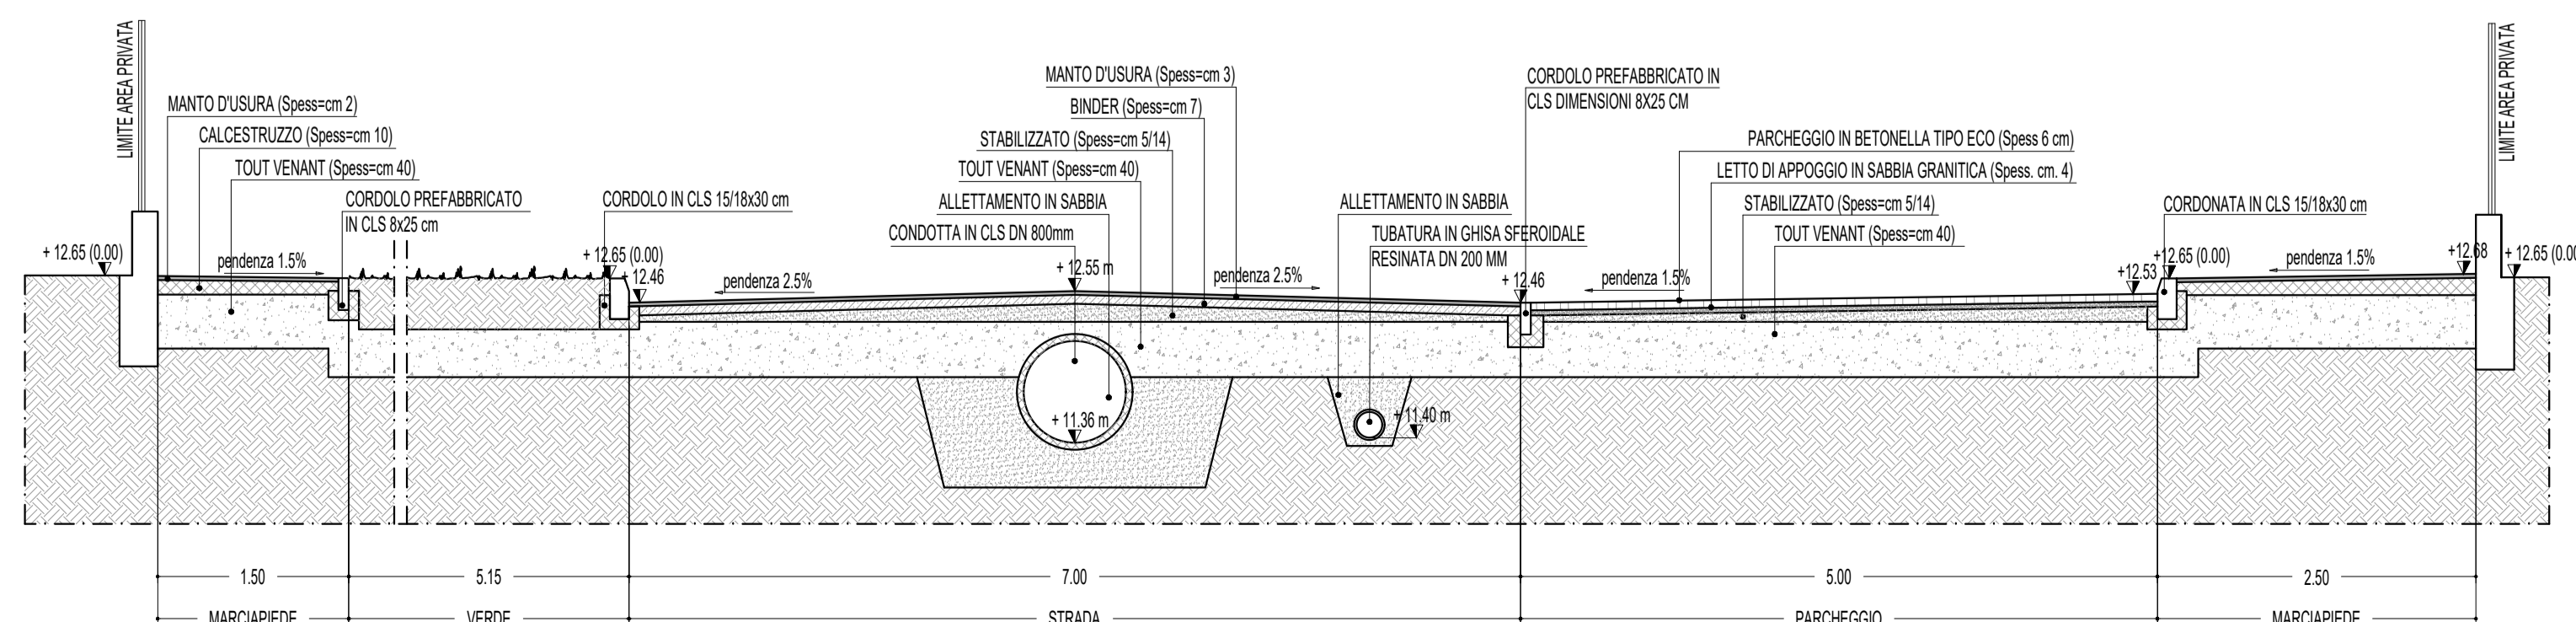

SEZIONE TRASVERSALE B-B'
SCALA 1:50