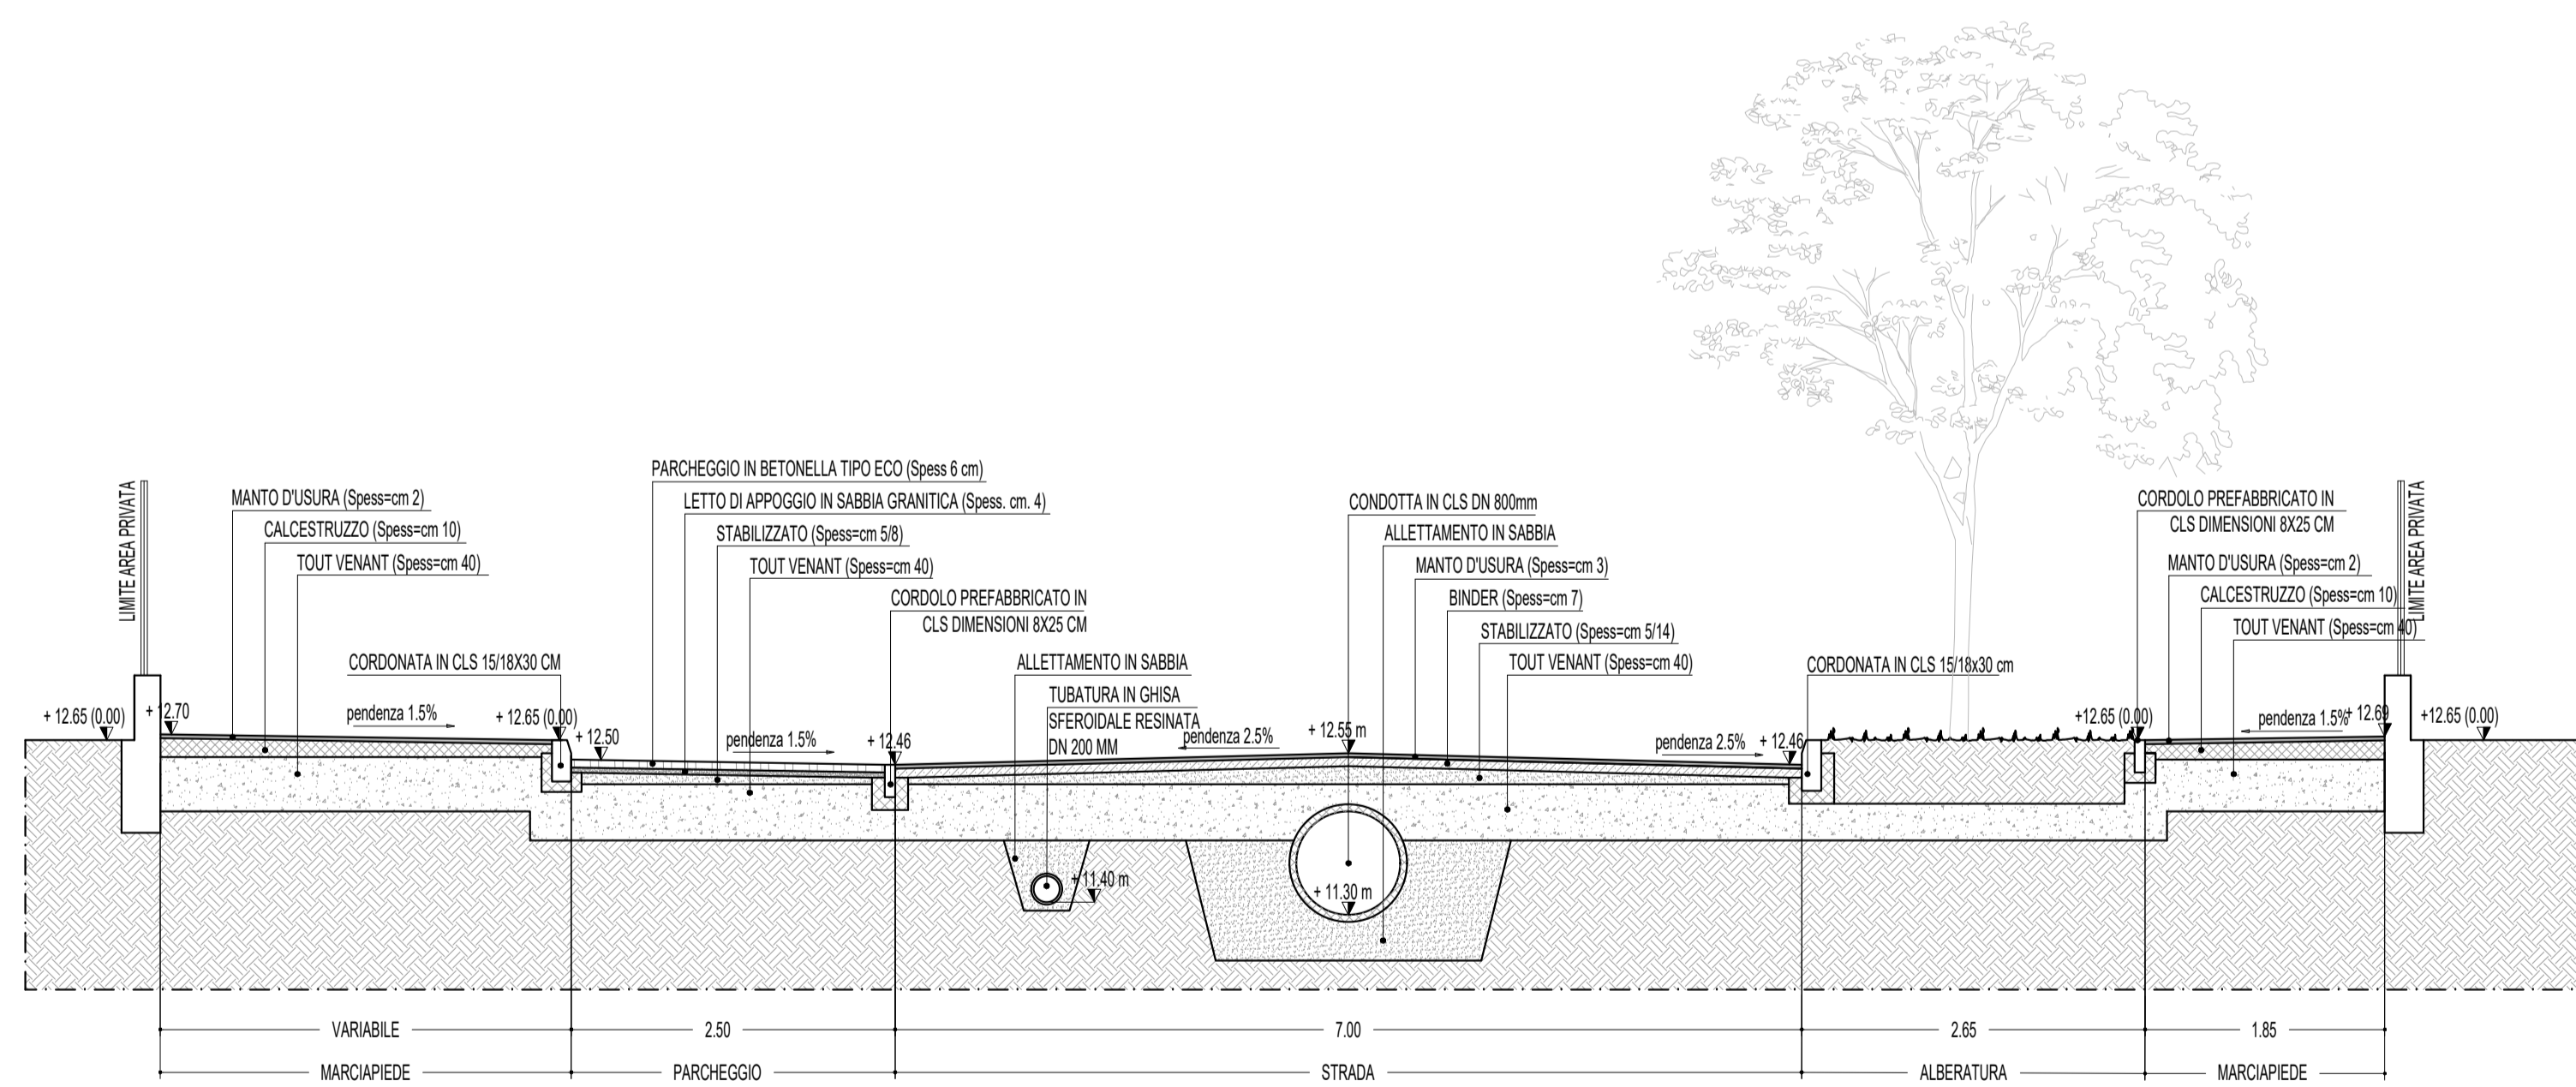

SEZIONE TRASVERSALE A-A'
SCALA 1:50