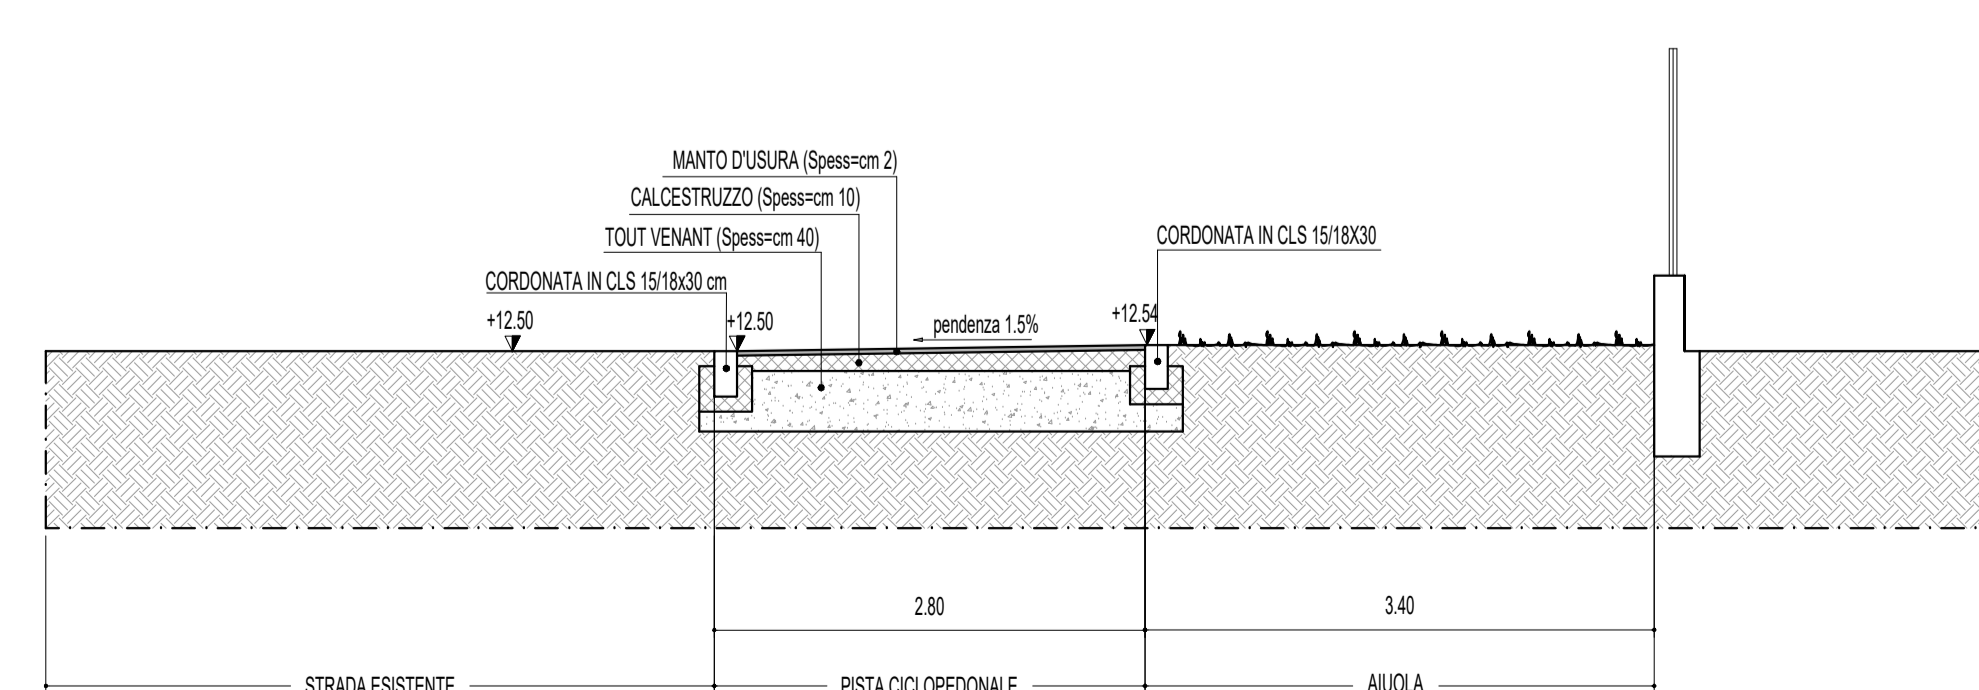

SEZIONE TRASVERSALE C-C'
SCALA 1:50